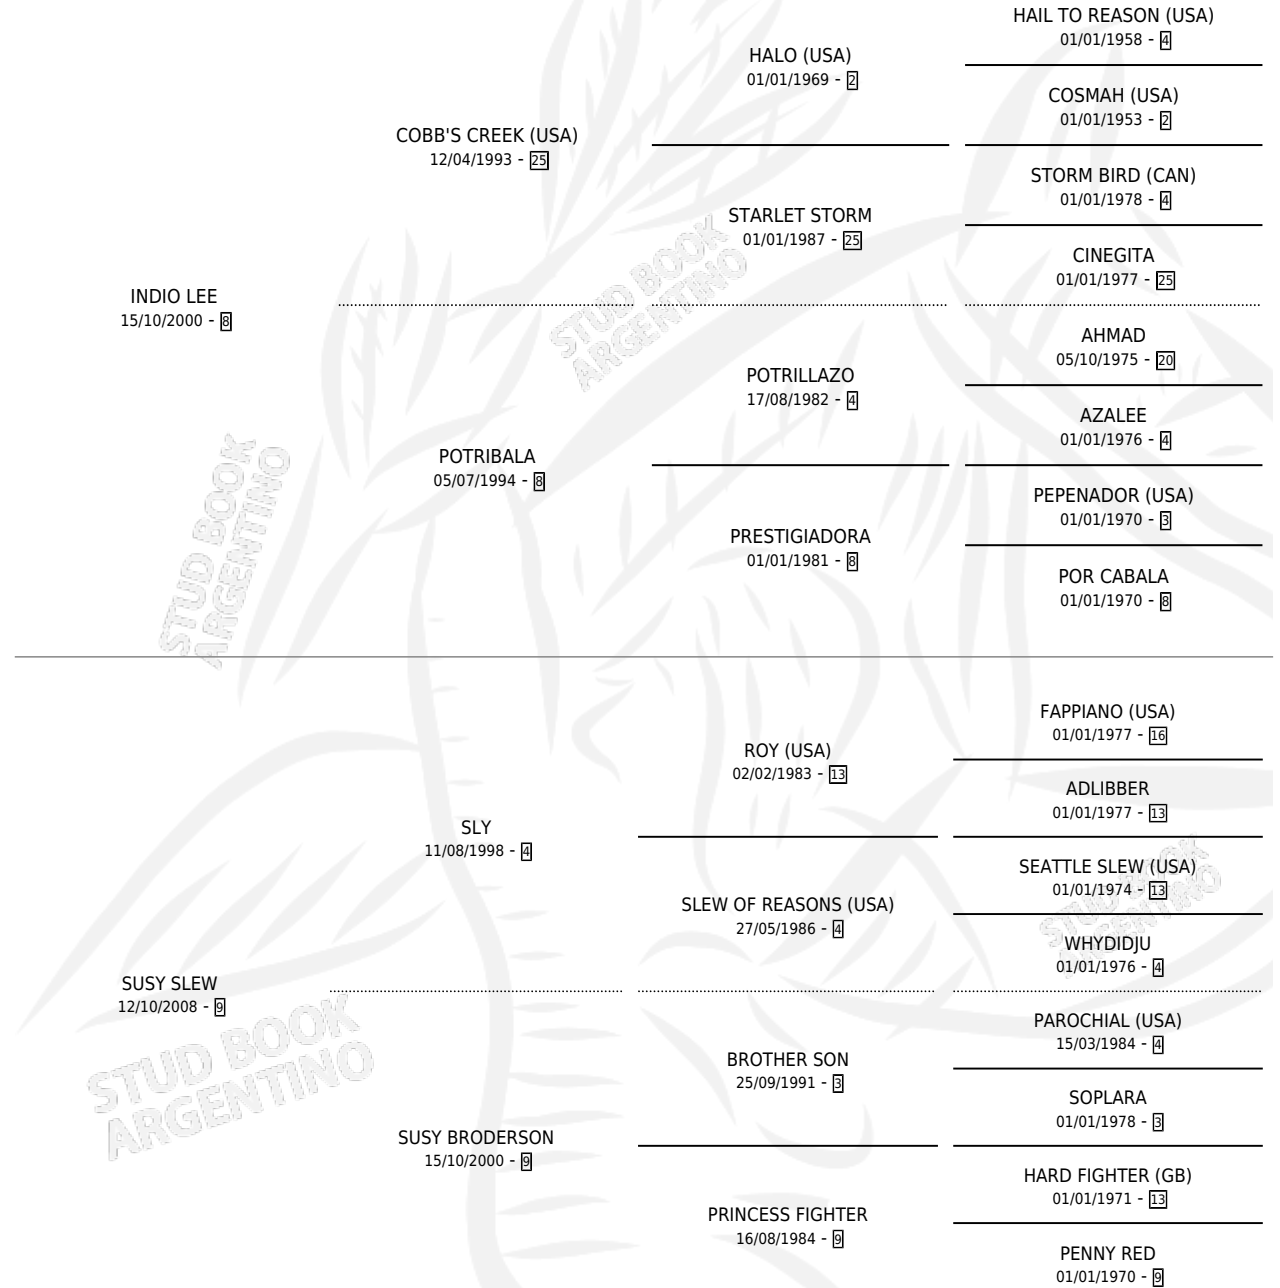

INDIO DE CHAZON

por INDIO LEE y SUSY SLEW por SLY

Argentina · Macho · Alazan · SP · 10/09/2014
Familia 9-g · Volumen 42

ESTADO

TIPIFICACIÓN SANGUÍNEA	X
TIPIFICACIÓN POR ADN	✓
PASAPORTE	X
IDENTIFICACIÓN POR MICROCHIP	✓
REPRODUCTOR	X

Lugar de nacimiento: Costa Del Rio

Criador: Sin dato

PEDIGREE

INDIO DE CHAZON

Datos oficiales del Stud Book Argentino

Documento generado el 09/05/2026

studbook.org.ar