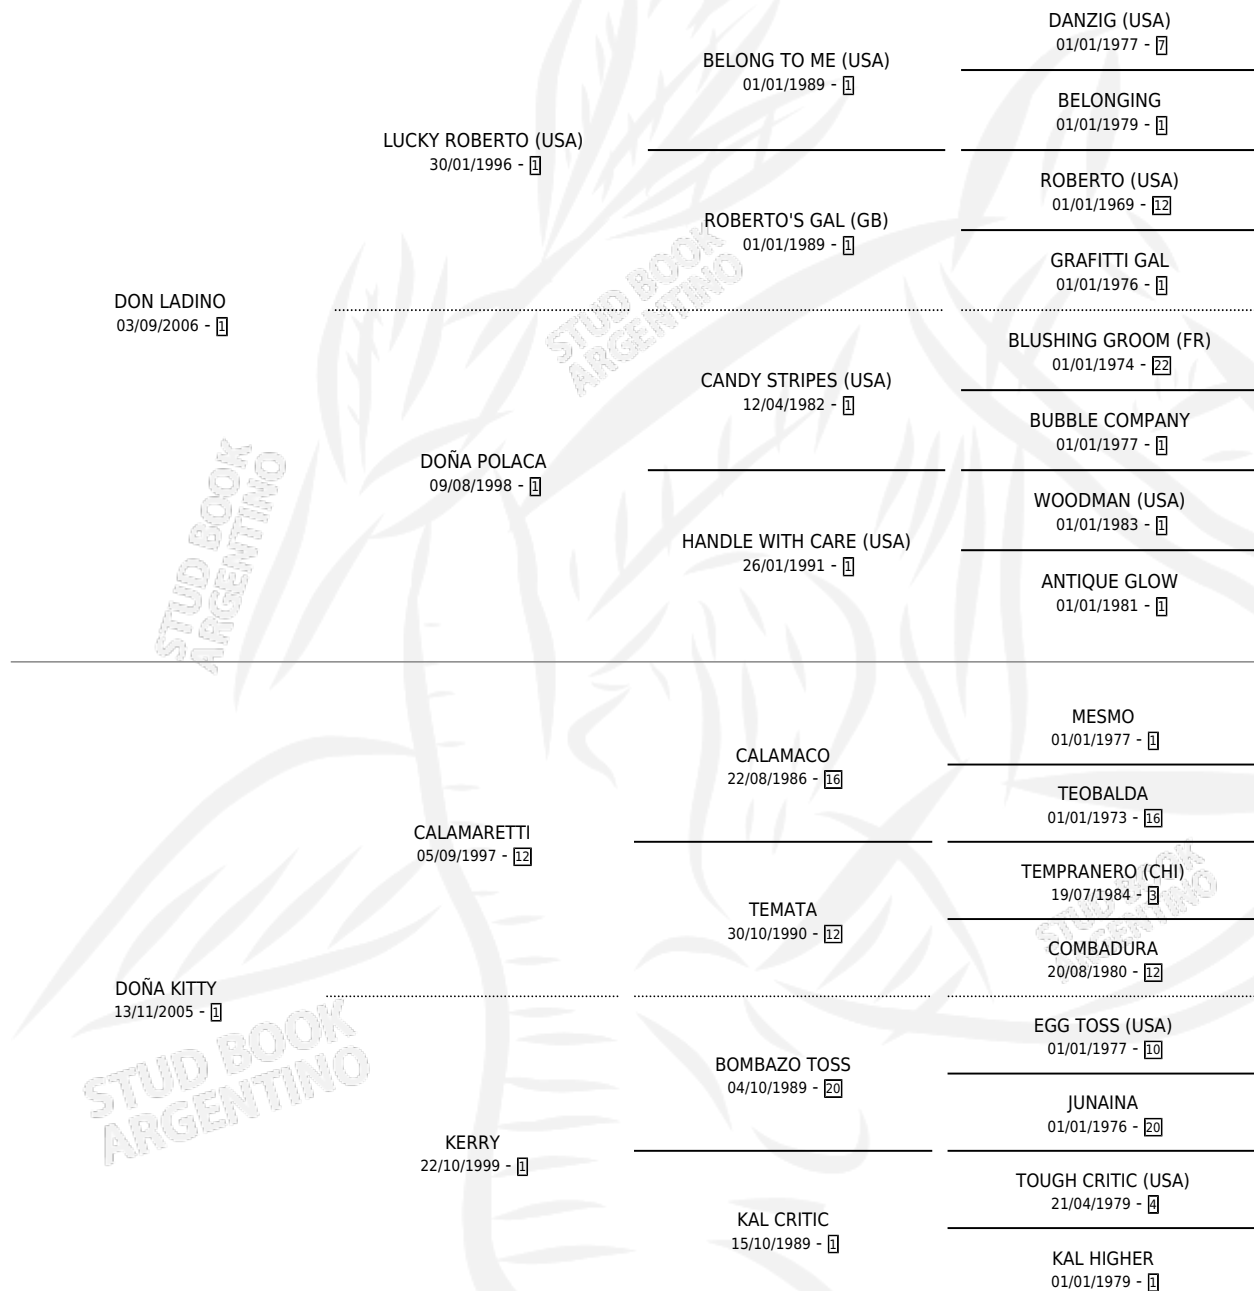

KIKO LADINO

por DON LADINO y DOÑA KITTY por CALAMARETTI

Argentina · Macho · Zaino · SP · 03/12/2014
Familia 1-t · Volumen 42

ESTADO

TIPIFICACIÓN SANGUÍNEA	X
TIPIFICACIÓN POR ADN	✓
PASAPORTE	✓
IDENTIFICACIÓN POR MICROCHIP	✓
REPRODUCTOR	X

Lugar de nacimiento: Loventue

Criador: Berango Leandro Francisco

PEDIGREE

KIKO LADINO

Datos oficiales del Stud Book Argentino

Documento generado el 04/05/2026

studbook.org.ar