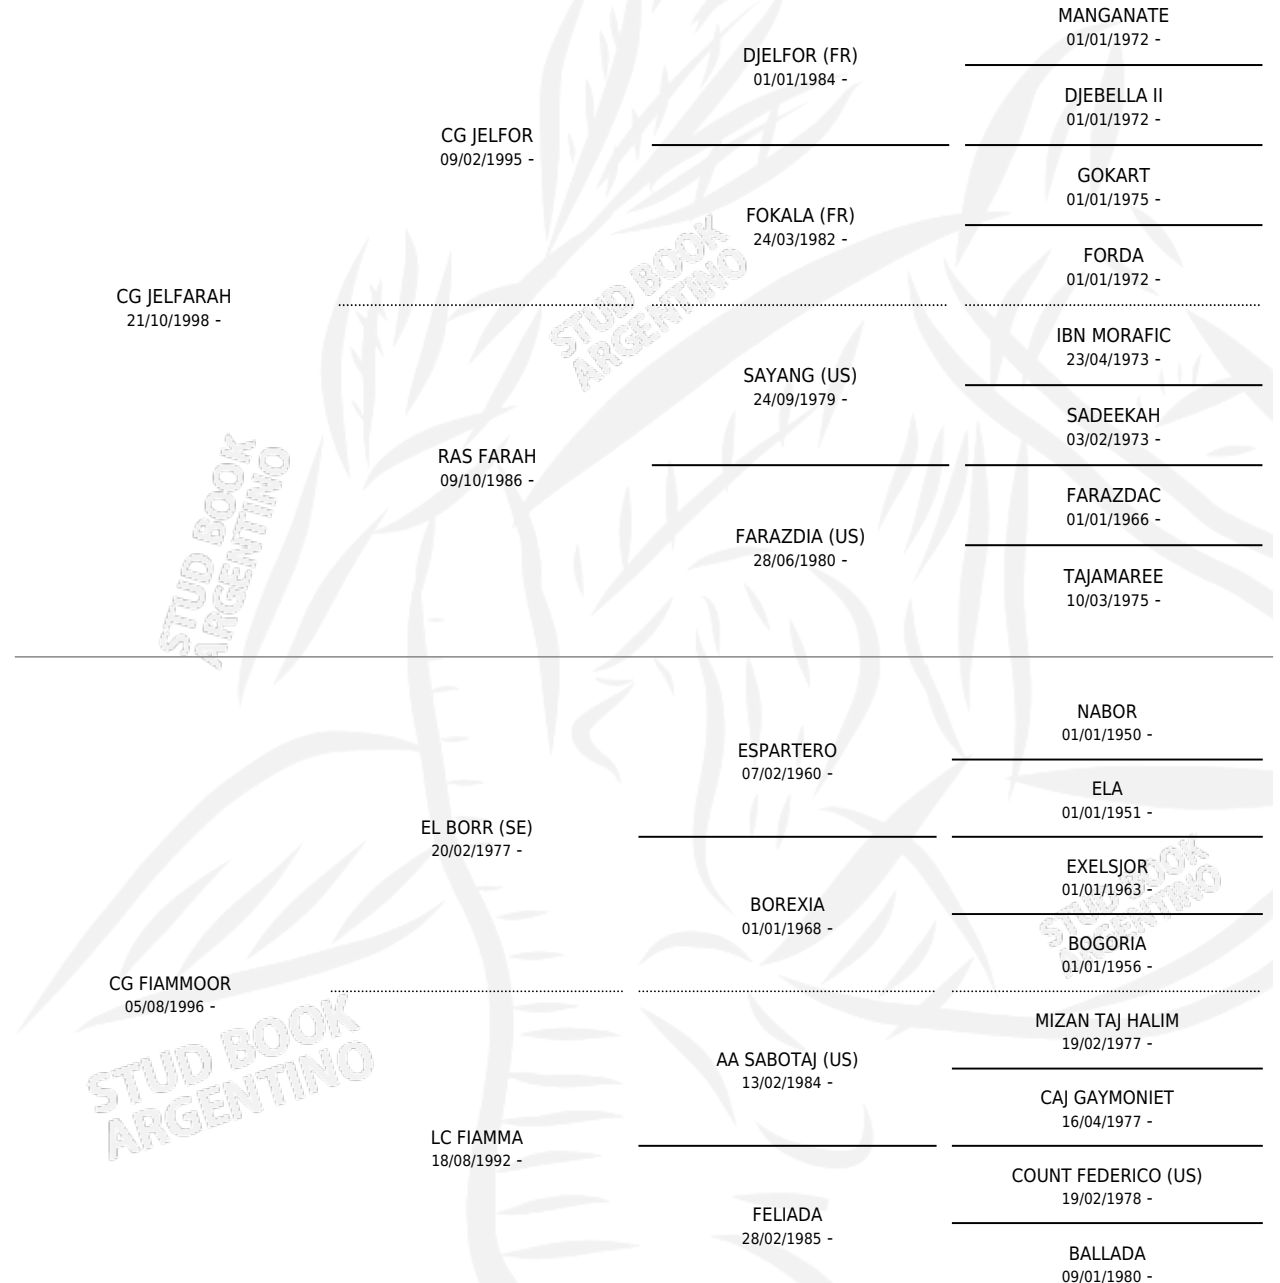

CG JELFAMMOR

por CG JELFARAH y CG FIAMMOOR por EL BORR (SE)

Argentina · Macho · Tordillo · AP · 12/11/2014
Familia · Volumen 42

ESTADO

TIPIFICACIÓN SANGUÍNEA	X
TIPIFICACIÓN POR ADN	X
PASAPORTE	X
IDENTIFICACIÓN POR MICROCHIP	X
REPRODUCTOR	X

Lugar de nacimiento: Coe Pora

Criador: Coe Pora

PEDIGREE

CG JELFAMMOR

Datos oficiales del Stud Book Argentino

Documento generado el 09/05/2026

studbook.org.ar