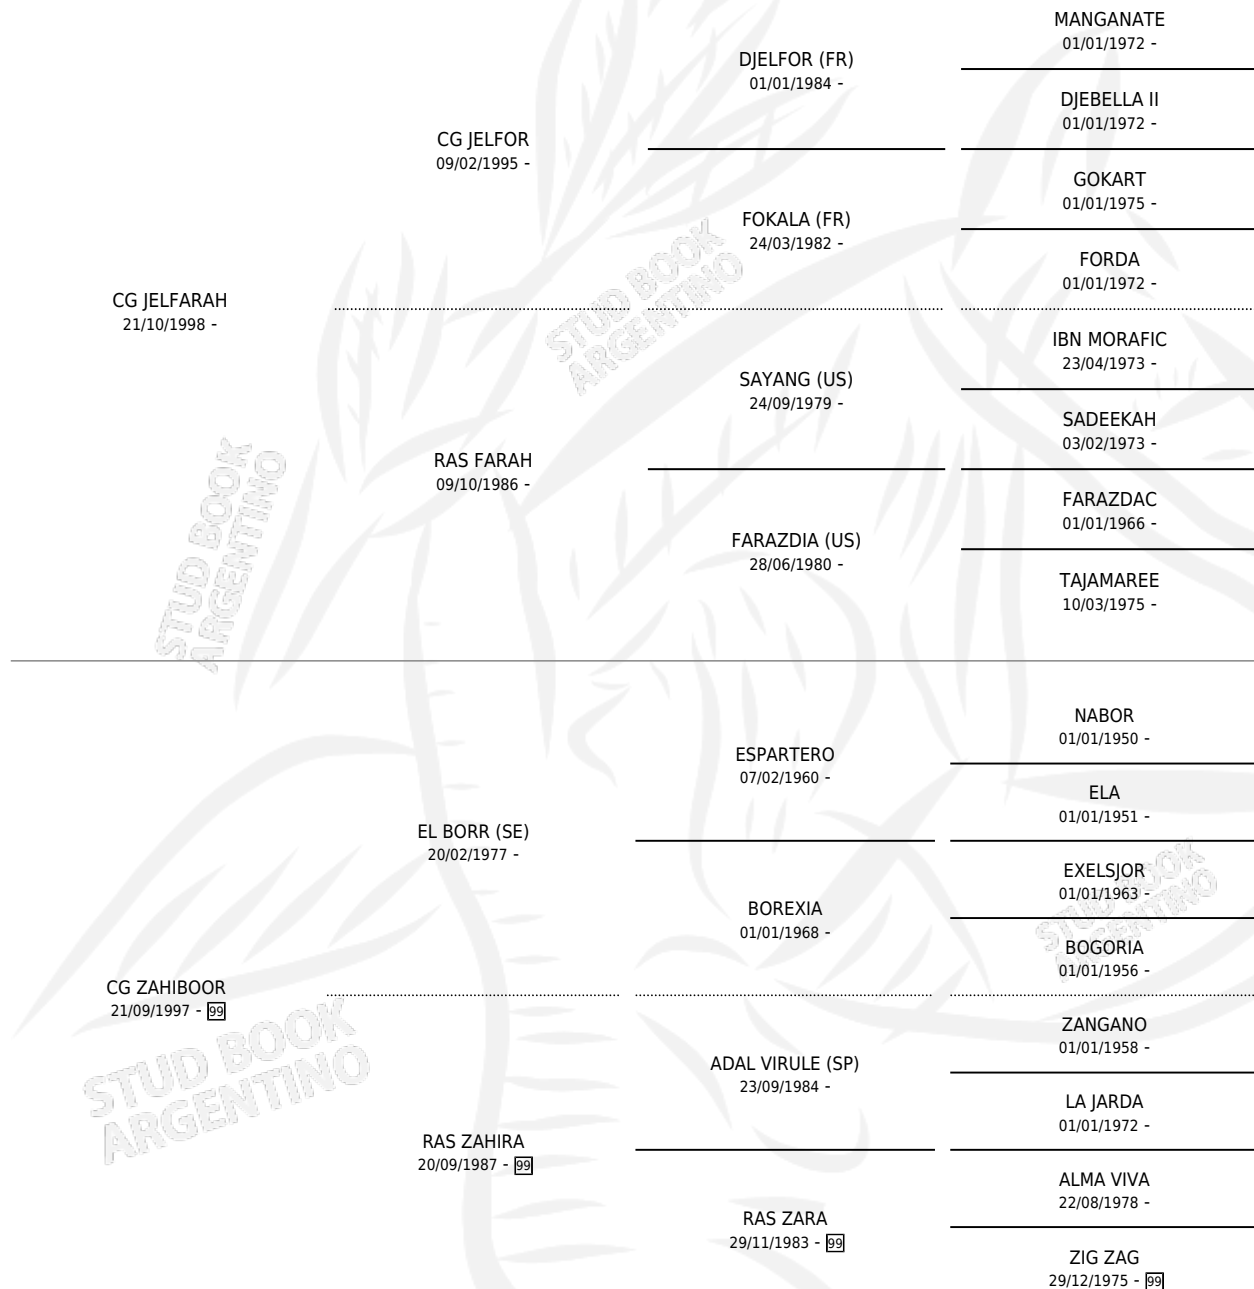

CG JELFARZA

por CG JELFARAH y CG ZAHIBOOR por EL BORR (SE)

Argentina · Macho · Tordillo · AP · 29/10/2014
Familia 99 · Volumen 42

ESTADO

TIPIFICACIÓN SANGUÍNEA	X
TIPIFICACIÓN POR ADN	X
PASAPORTE	X
IDENTIFICACIÓN POR MICROCHIP	X
REPRODUCTOR	X

Lugar de nacimiento: Coe Pora

Criador: Coe Pora

PEDIGREE

CG JELFARZA

Datos oficiales del Stud Book Argentino

Documento generado el 05/05/2026

studbook.org.ar