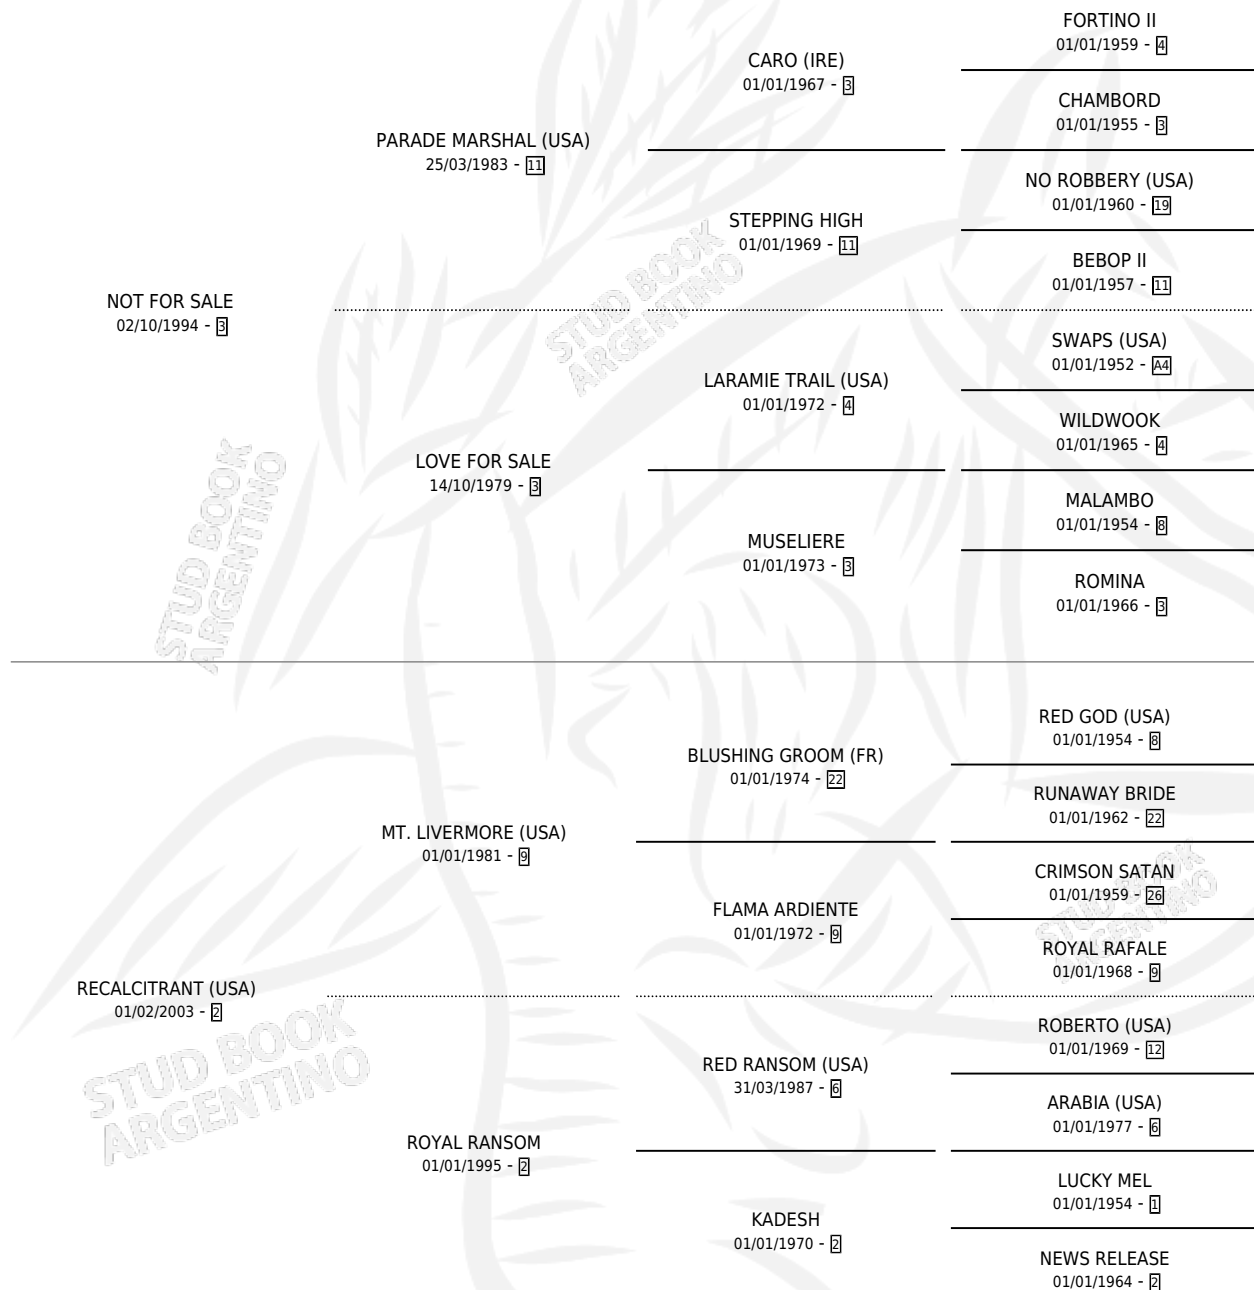

TIFFANY VAL

por **NOT FOR SALE** y **RECALCITRANT (USA)** por **MT. LIVERMORE (USA)**

Argentina · Hembra · Zaino · SP · 07/10/2014
Familia 2 · Volumen 42

ESTADO

TIPIFICACIÓN SANGUÍNEA	X
TIPIFICACIÓN POR ADN	✓
PASAPORTE	✓
IDENTIFICACIÓN POR MICROCHIP	✓
REPRODUCTOR	✓

Lugar de nacimiento: Costa Del Rio
Criador: San Andres De Val

~

HIJOS

	MACHOS	HEMBRAS
3 NACIERON	3	0
2 CORRIERON	2	0
1 GANARON	1	0
0 GANADORES CL	0 GANADORES GR	0 GANADORES G1

PEDIGREE

CAMPAÑA

Solo carreras oficiales de Argentina