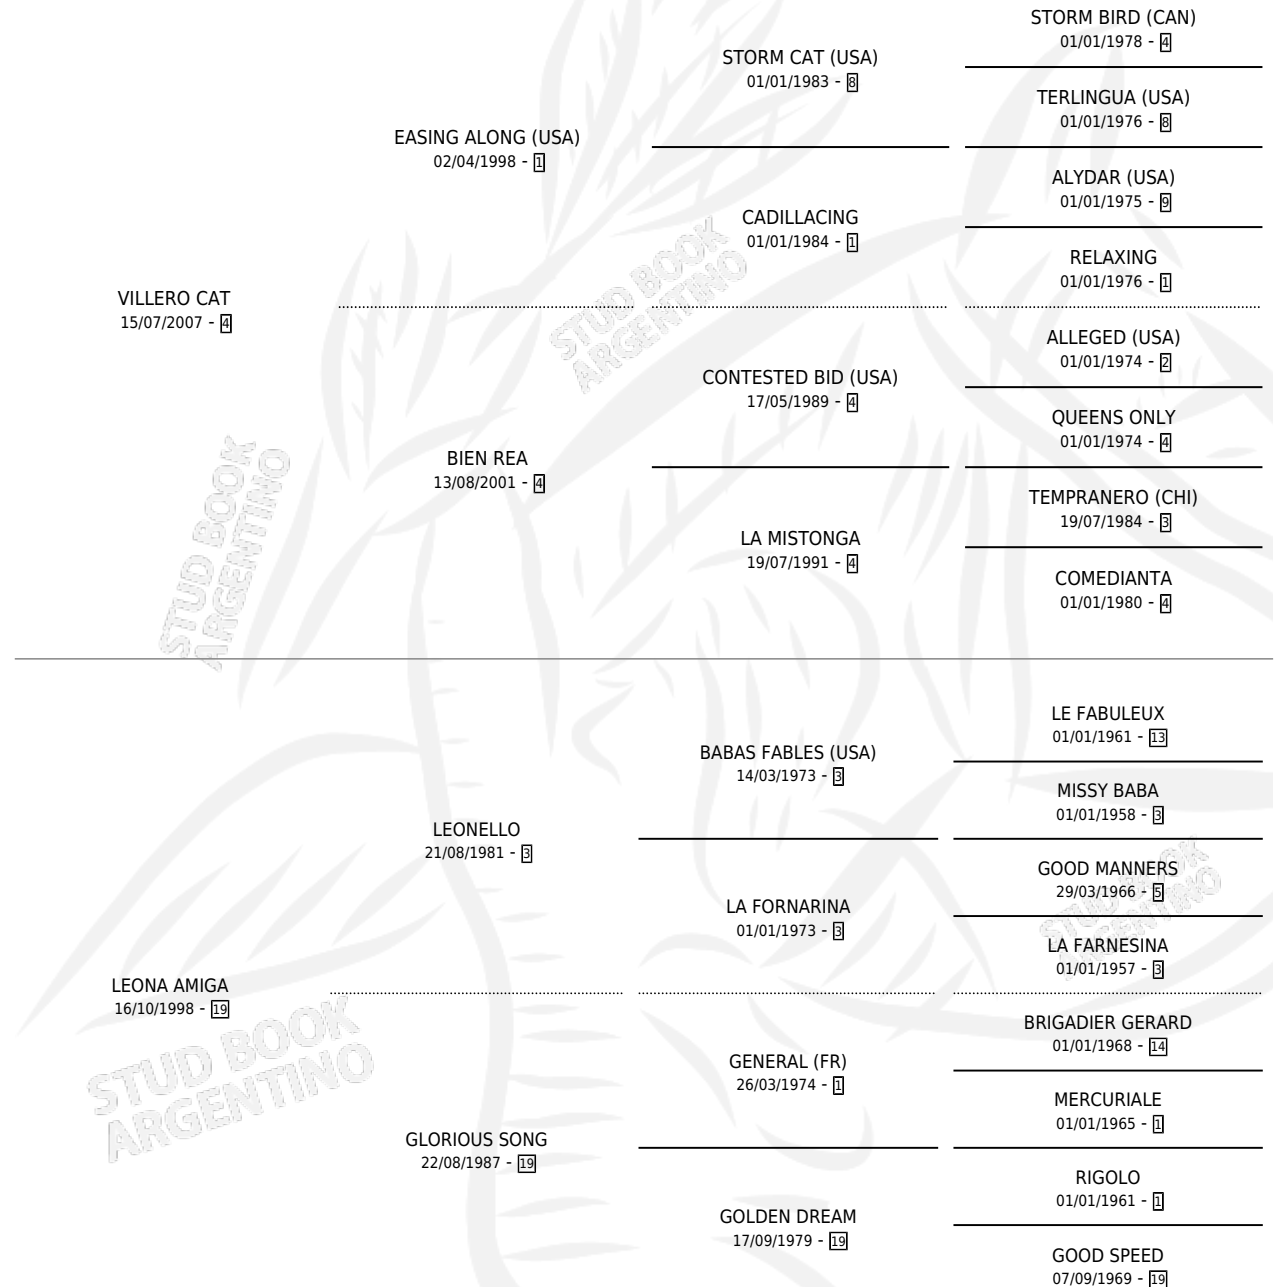

AIFIN LO

por VILLERO CAT y LEONA AMIGA por LEONELLO

Argentina · Hembra · Zaino · SP · 20/11/2014
Familia 19-c · Volumen 42

ESTADO

TIPIFICACIÓN SANGUÍNEA	X
TIPIFICACIÓN POR ADN	✓
PASAPORTE	✓
IDENTIFICACIÓN POR MICROCHIP	✓
REPRODUCTOR	✓

Lugar de nacimiento: Campo particular

Criador: Martin Elina Beatriz

~

HIJOS

	MACHOS	HEMBRAS
1 NACIERON	0	1

SIN ACTUACIONES

PEDIGREE