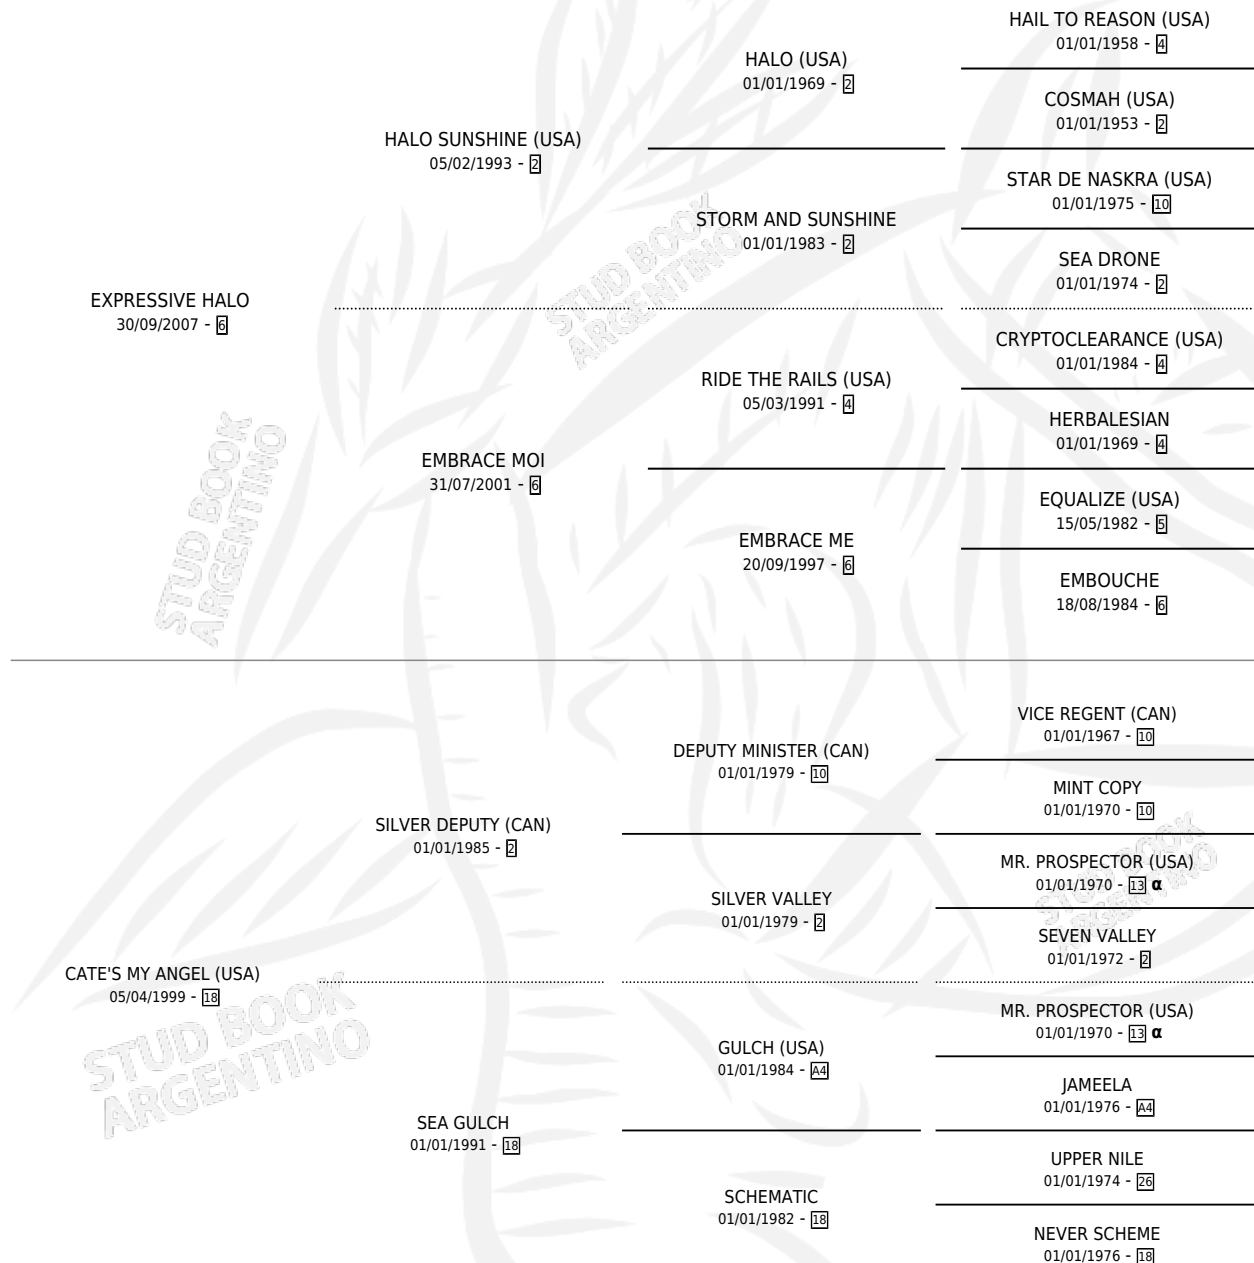

EXPRESSIVE ANGEL

por EXPRESSIVE HALO y CATE'S MY ANGEL (USA) por SILVER DEPUTY (CAN)

Argentina · Hembra · Zaino · SP · 29/10/2014
Familia 18 · Volumen 42

ESTADO

TIPIFICACIÓN SANGUÍNEA	X
TIPIFICACIÓN POR ADN	✓
PASAPORTE	✓
IDENTIFICACIÓN POR MICROCHIP	✓
REPRODUCTOR	X

Lugar de nacimiento: La Valkiria
Criador: Paseana S. R. L.

PEDIGREE

INBREEDING : α

EXPRESSIVE ANGEL

Datos oficiales del Stud Book Argentino

Documento generado el 11/06/2026

studbook.org.ar