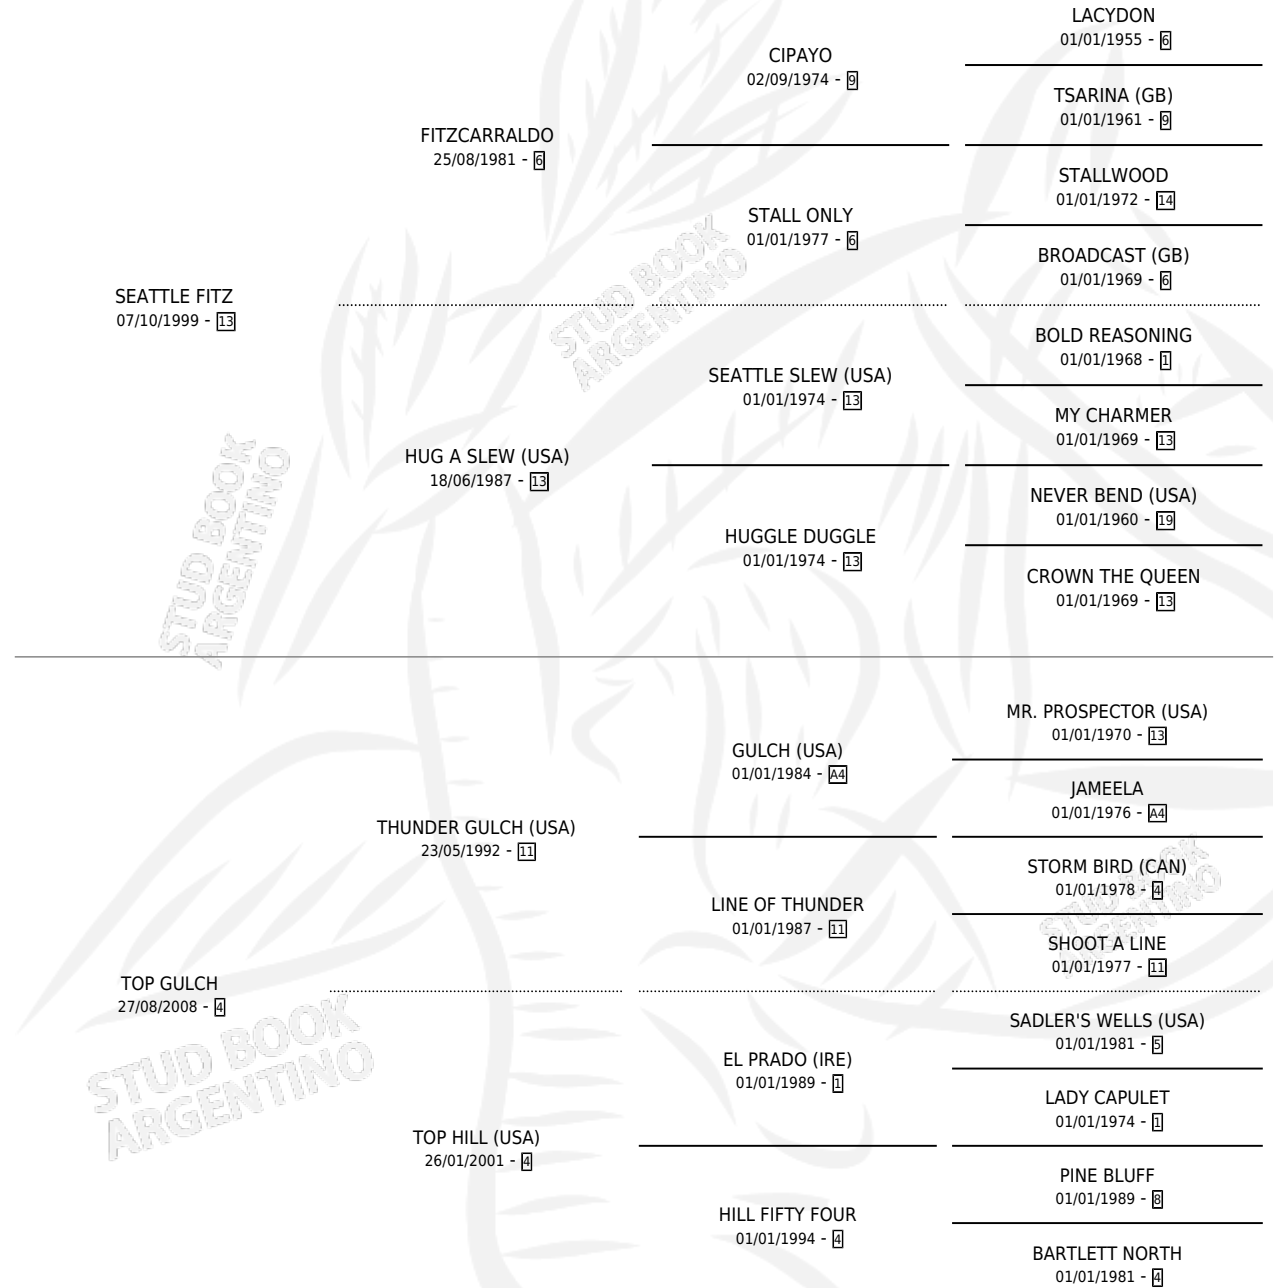

SEATTLE TOP

por SEATTLE FITZ y TOP GULCH por THUNDER GULCH
(USA)

Argentina · Hembra · Zaino · SP · 02/11/2014
Familia 4-f · Volumen 42

ESTADO

TIPIFICACIÓN SANGUÍNEA	X
TIPIFICACIÓN POR ADN	✓
PASAPORTE	✓
IDENTIFICACIÓN POR MICROCHIP	✓
REPRODUCTOR	✓

Lugar de nacimiento: Santa Placida
Criador: Santa Placida

PEDIGREE

S

mientos 0 / Efectividad 0.00%

PADRILLO

PRODUCTO

CRIADOR

1ER SERVICIO