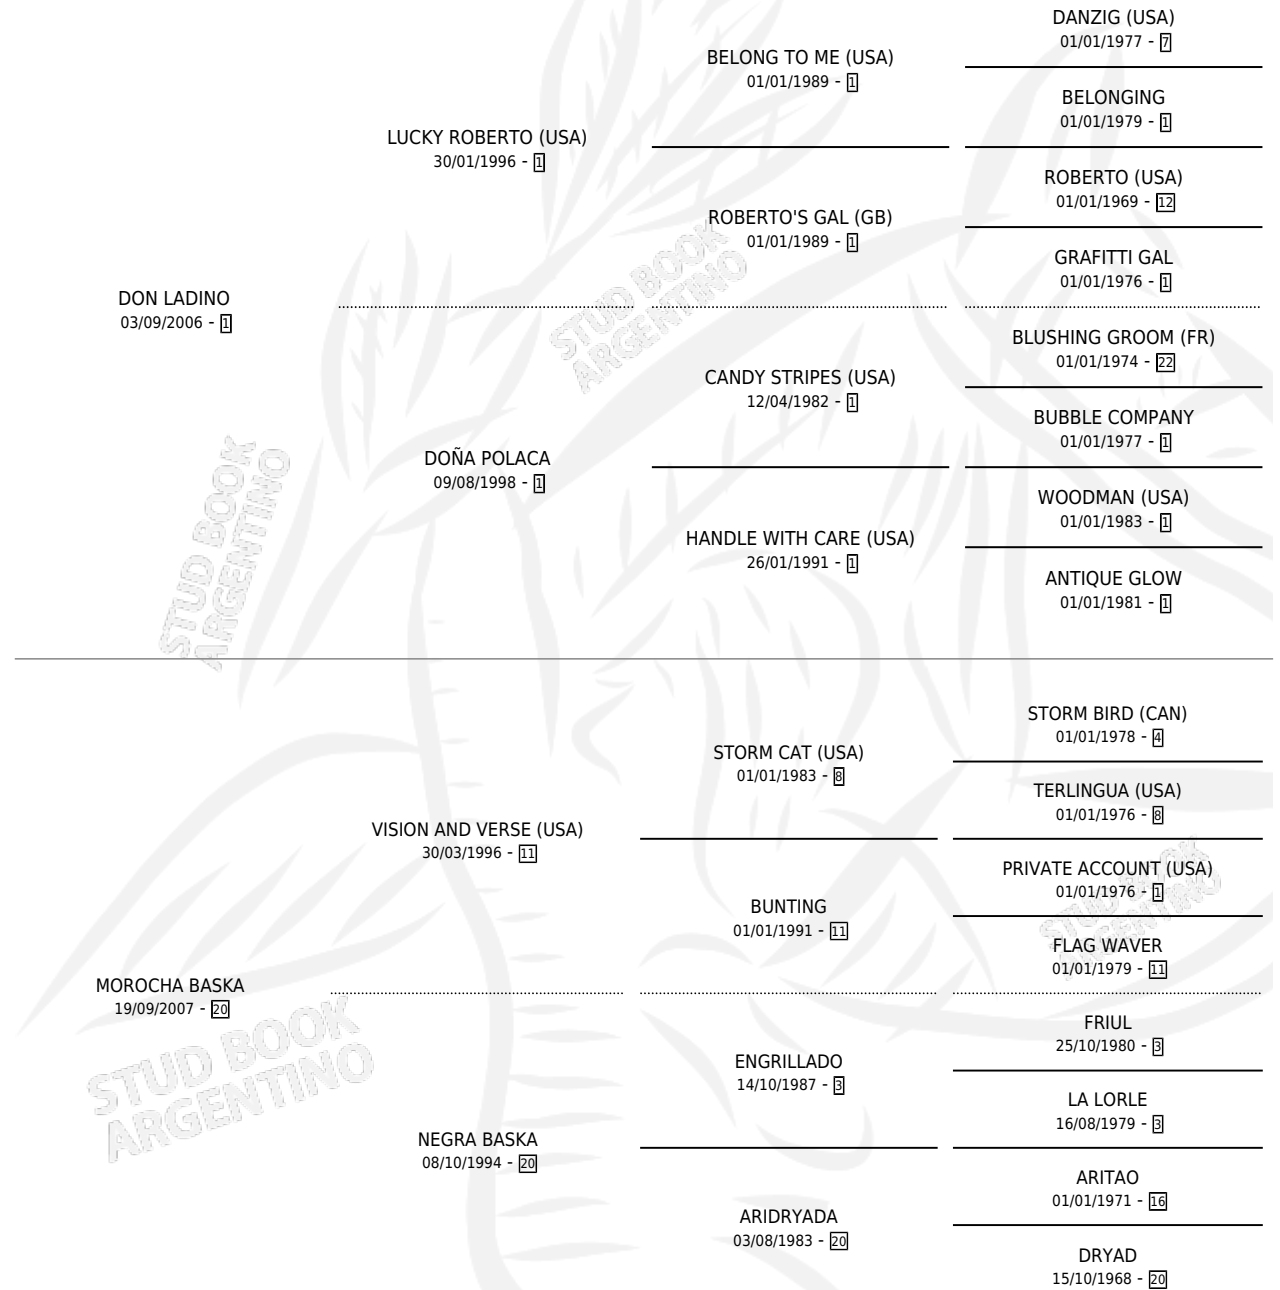

BASKIÑA LADINA

por DON LADINO y MOROCHA BASKA por VISION AND VERSE (USA)

Argentina · Hembra · Zaino · SP · 06/11/2014
Familia 20-d · Volumen 42

ESTADO

TIPIFICACIÓN SANGUÍNEA	X
TIPIFICACIÓN POR ADN	X
PASAPORTE	X
IDENTIFICACIÓN POR MICROCHIP	X
REPRODUCTOR	X

Lugar de nacimiento: Loventue
Criador: Loventue

PEDIGREE

BASKIÑA LADINA

Datos oficiales del Stud Book Argentino

Documento generado el 12/05/2026

studbook.org.ar