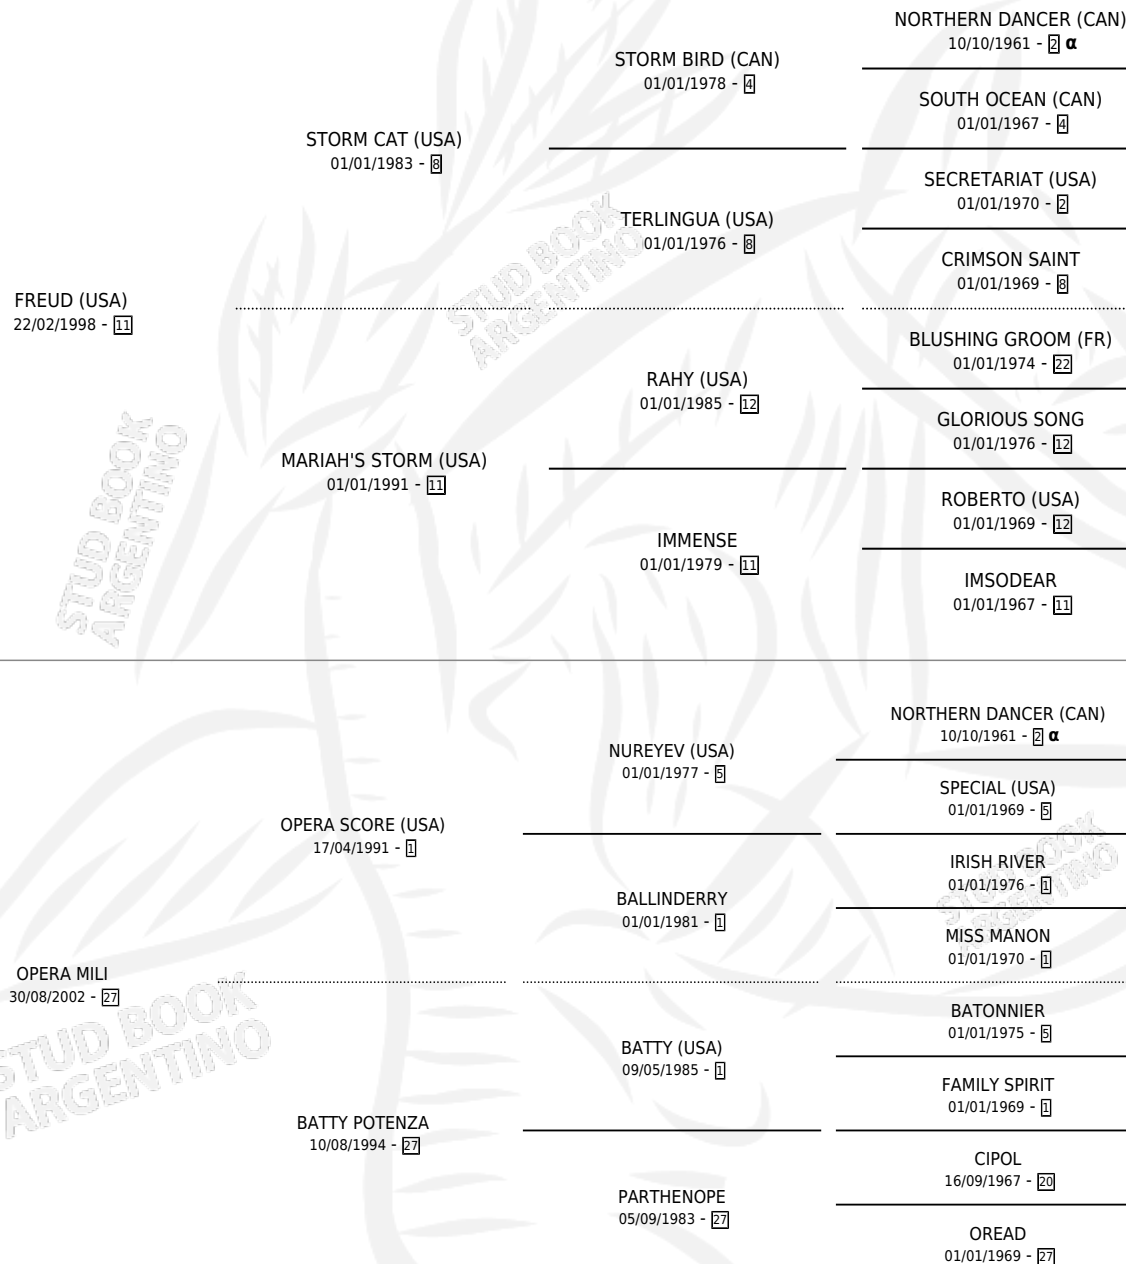

BUENOS TIPOS

por **FREUD (USA)** y **OPERA MILI** por **OPERA SCORE (USA)**

Argentina · Macho · Zaino · SP · 29/10/2014
Familia 27-a · Volumen 42

ESTADO

TIPIFICACIÓN SANGUÍNEA	X
TIPIFICACIÓN POR ADN	✓
PASAPORTE	✓
IDENTIFICACIÓN POR MICROCHIP	✓
REPRODUCTOR	X

Lugar de nacimiento: Buenaventura
Criador: Feito Federico

PEDIGREE

INBREEDING : α

CAMPAÑA

Solo carreras oficiales de Argentina

POR EDAD

EDAD	CC	1°	2°	3°	4°	5°	NP	CLC	CLG	CLCG1	CLGG1	IMPORTE	GANANCIA / CC
3 AÑOS	1	0	0	0	0	0	1	0	0	0	0	\$0	\$0
4 AÑOS	3	0	1	1	1	0	0	0	0	0	0	\$53,305	\$17,768
5 AÑOS	3	1	1	0	0	0	1	0	0	0	0	\$181,500	\$60,500
6 AÑOS	2	1	0	0	1	0	0	0	0	0	0	\$95,200	\$47,600
TOTALES	9	2	2	1	2	0	2	0	0	0	0	\$330,005	\$36,667
%		22.2%	22.2%	11.1%	22.2%	0.0%	22.2%	0.0%	0.0%	0.0%	0.0%		

Ganador de 2 carreras en Palermo y La Plata - \$330,005, a los 5 y 6 años.

POR DISTANCIA

HIPODROMO	CC	1°	2°	3°	4°	5°	NP	CLC	CLG	CLCG1	CLGG1	IMPORTE
PALERMO	1	1	0	0	0	0	0	0	0	0	0	\$84,000
1000 MTS	1	1	0	0	0	0	0	0	0	0	0	\$84,000
LA PLATA	6	1	1	1	1	0	2	0	0	0	0	\$209,800
1000 MTS	4	1	1	0	1	0	1	0	0	0	0	\$192,700
1300 MTS	1	0	0	0	0	0	1	0	0	0	0	\$0
1200 MTS	1	0	0	1	0	0	0	0	0	0	0	\$17,100
SAN ISIDRO	2	0	1	0	1	0	0	0	0	0	0	\$36,205
1200 MTS	2	0	1	0	1	0	0	0	0	0	0	\$36,205