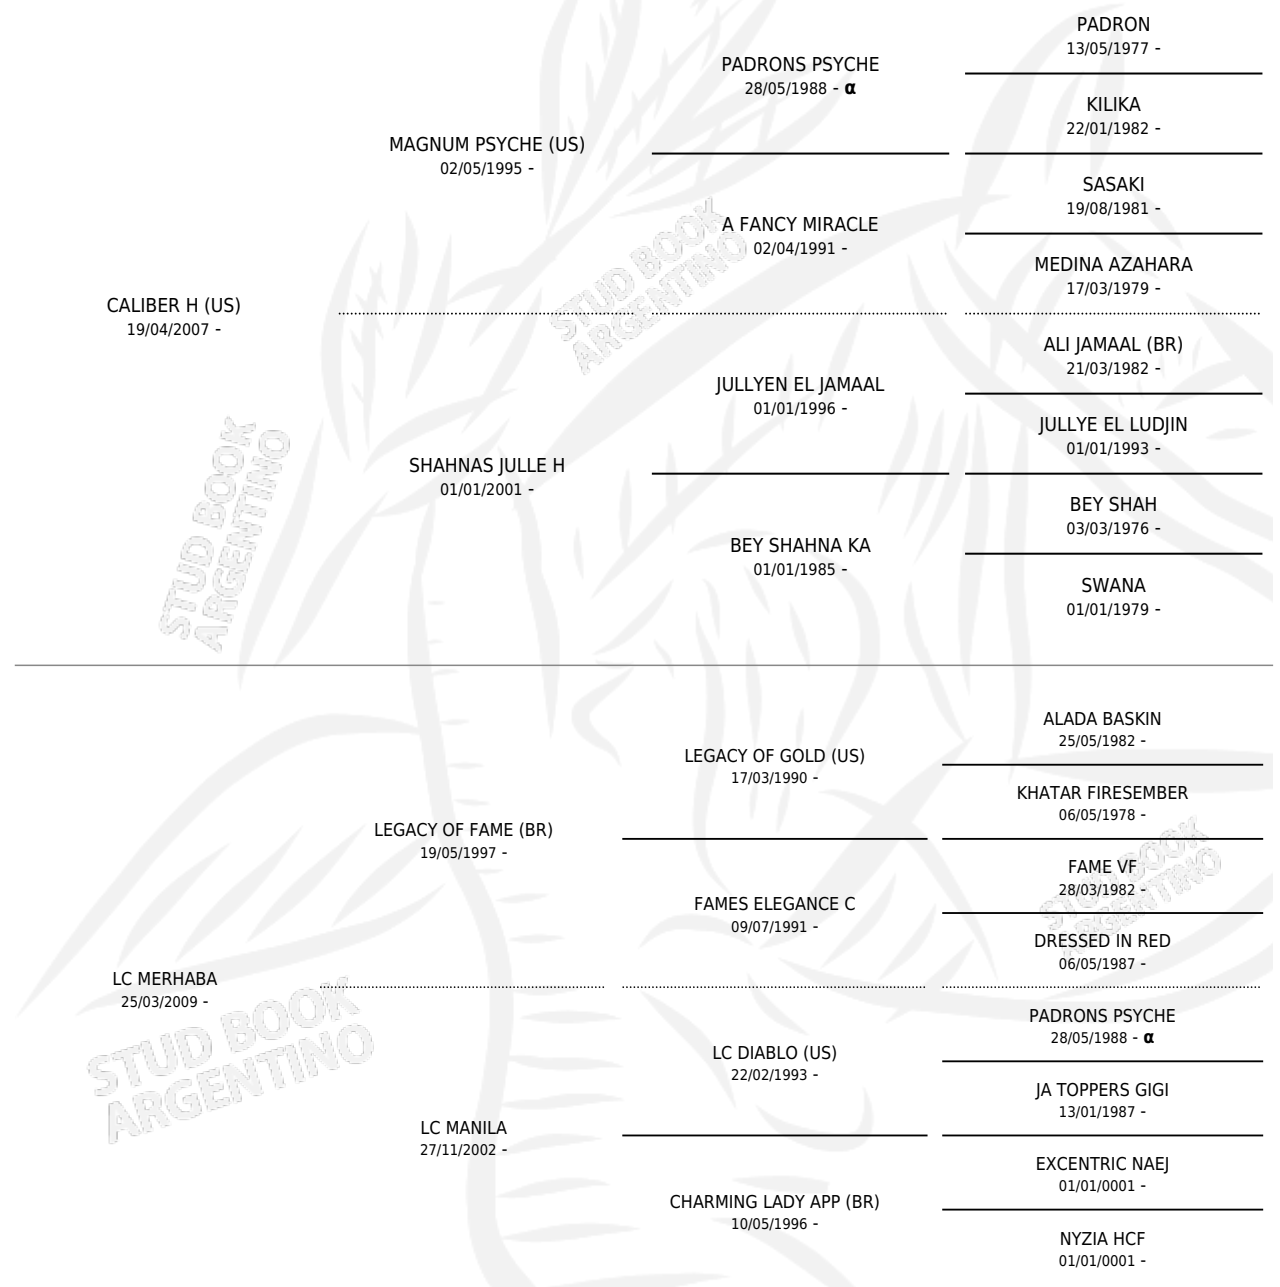

LC MASSADA

por **CALIBER H (US)** y **LC MERHABA** por **LEGACY OF FAME (BR)**

Argentina · Hembra · Alazan · AP · 24/11/2014
Familia · Volumen 42

ESTADO

TIPIFICACIÓN SANGUÍNEA	X
TIPIFICACIÓN POR ADN	✓
PASAPORTE	X
IDENTIFICACIÓN POR MICROCHIP	X
REPRODUCTOR	✓

Lugar de nacimiento: La Catalina
Criador: La Catalina

PEDIGREE

INBREEDING : α