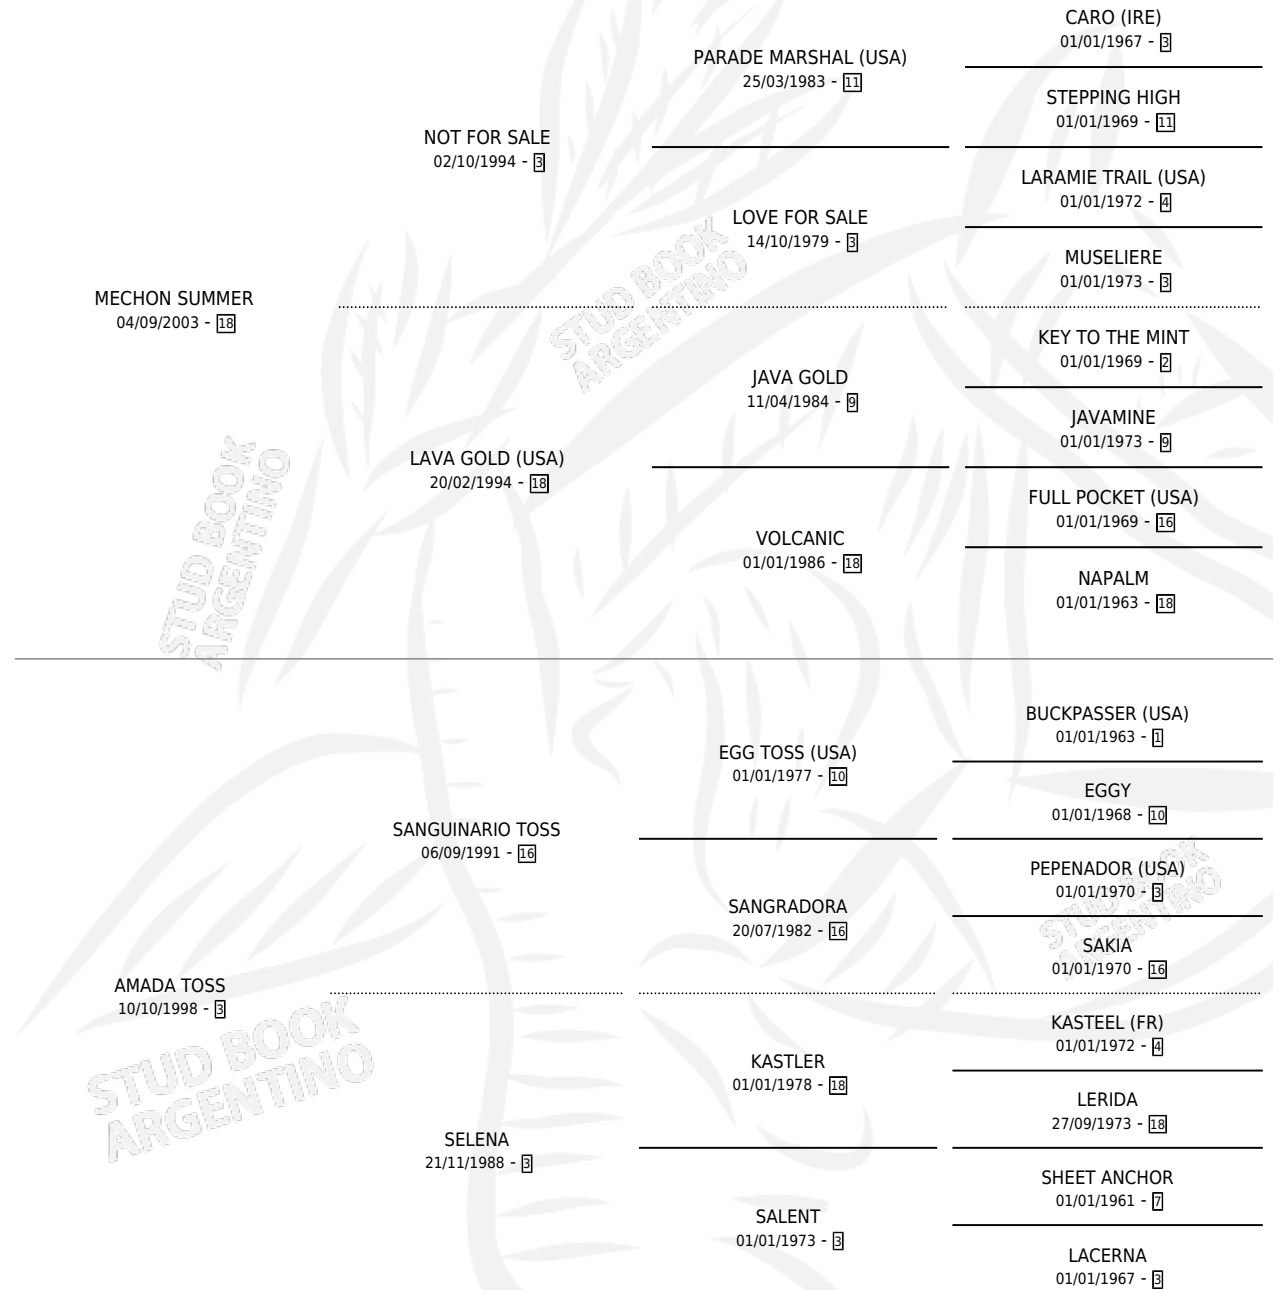

DON MECHON

por MECHON SUMMER y AMADA TOSS por SANGUINARIO TOSS

Argentina · Macho · Zaino · SP · 23/11/2014
Familia 3-m · Volumen 42

ESTADO

TIPIFICACIÓN SANGUÍNEA	X
TIPIFICACIÓN POR ADN	X
PASAPORTE	X
IDENTIFICACIÓN POR MICROCHIP	X
REPRODUCTOR	X

Lugar de nacimiento: Martincho

Criador: Martincho

PEDIGREE

DON MECHON

Datos oficiales del Stud Book Argentino

Documento generado el 05/05/2026

studbook.org.ar