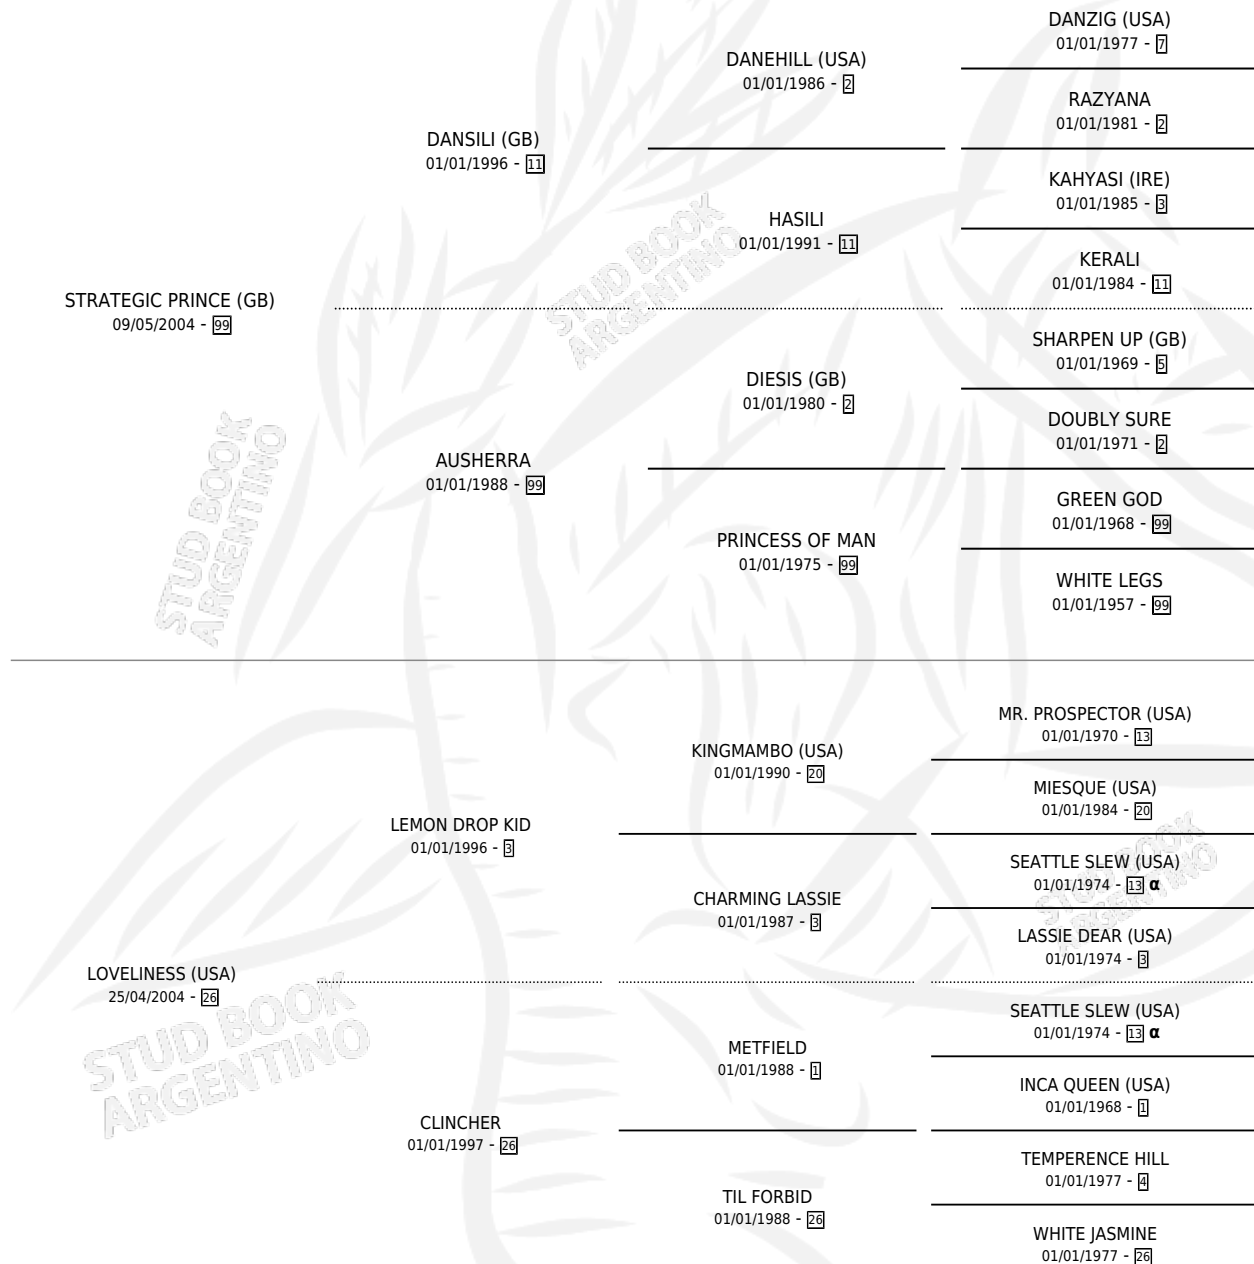

STRATEGIC LOVE

por STRATEGIC PRINCE (GB) y LOVELINESS (USA) por
LEMON DROP KID

Argentina · Macho · Zaino · SP · 04/10/2014
Familia 26 · Volumen 42

ESTADO

TIPIFICACIÓN SANGUÍNEA	X
TIPIFICACIÓN POR ADN	✓
PASAPORTE	✓
IDENTIFICACIÓN POR MICROCHIP	✓
REPRODUCTOR	X

Lugar de nacimiento: Los Durmientes

Criador: Los Durmientes

PEDIGREE

INBREEDING : α

CAMPAÑA

Solo carreras oficiales de Argentina

POR EDAD

EDAD	CC	1°	2°	3°	4°	5°	NP	CLC	CLG	CLCG1	CLGG1	IMPORTE	GANANCIA / CC
3 AÑOS	6	1	0	1	1	2	1	0	0	0	0	\$126,132	\$21,022
4 AÑOS	9	1	1	0	5	1	1	0	0	0	0	\$227,520	\$25,280
5 AÑOS	6	1	1	0	0	0	4	0	0	0	0	\$102,750	\$17,125
6 AÑOS	1	0	0	0	0	0	1	1	0	0	0	\$0	\$0
TOTALES	22	3	2	1	6	3	7	1	0	0	0	\$456,402	\$20,746
%		13.6%	9.1%	4.5%	27.3%	13.6%	31.8%	4.5%	0.0%	0.0%	0.0%		

Ganador de 3 carreras en San Isidro - \$456,402, a los 3,4 y 5 años.

POR DISTANCIA

HIPODROMO	CC	1°	2°	3°	4°	5°	NP	CLC	CLG	CLCG1	CLGG1	IMPORTE
ROSARIO	2	0	0	0	1	0	1	0	0	0	0	\$9,360
1600 MTS	2	0	0	0	1	0	1	0	0	0	0	\$9,360
SAN ISIDRO	20	3	2	1	5	3	6	0	0	0	0	\$447,042
2000 MTS	3	0	0	0	1	0	2	0	0	0	0	\$13,500
1400 MTS	5	1	1	1	0	1	1	0	0	0	0	\$125,190
1600 MTS	11	2	1	0	4	1	3	0	0	0	0	\$304,002
1200 MTS	1	0	0	0	0	1	0	0	0	0	0	\$4,350