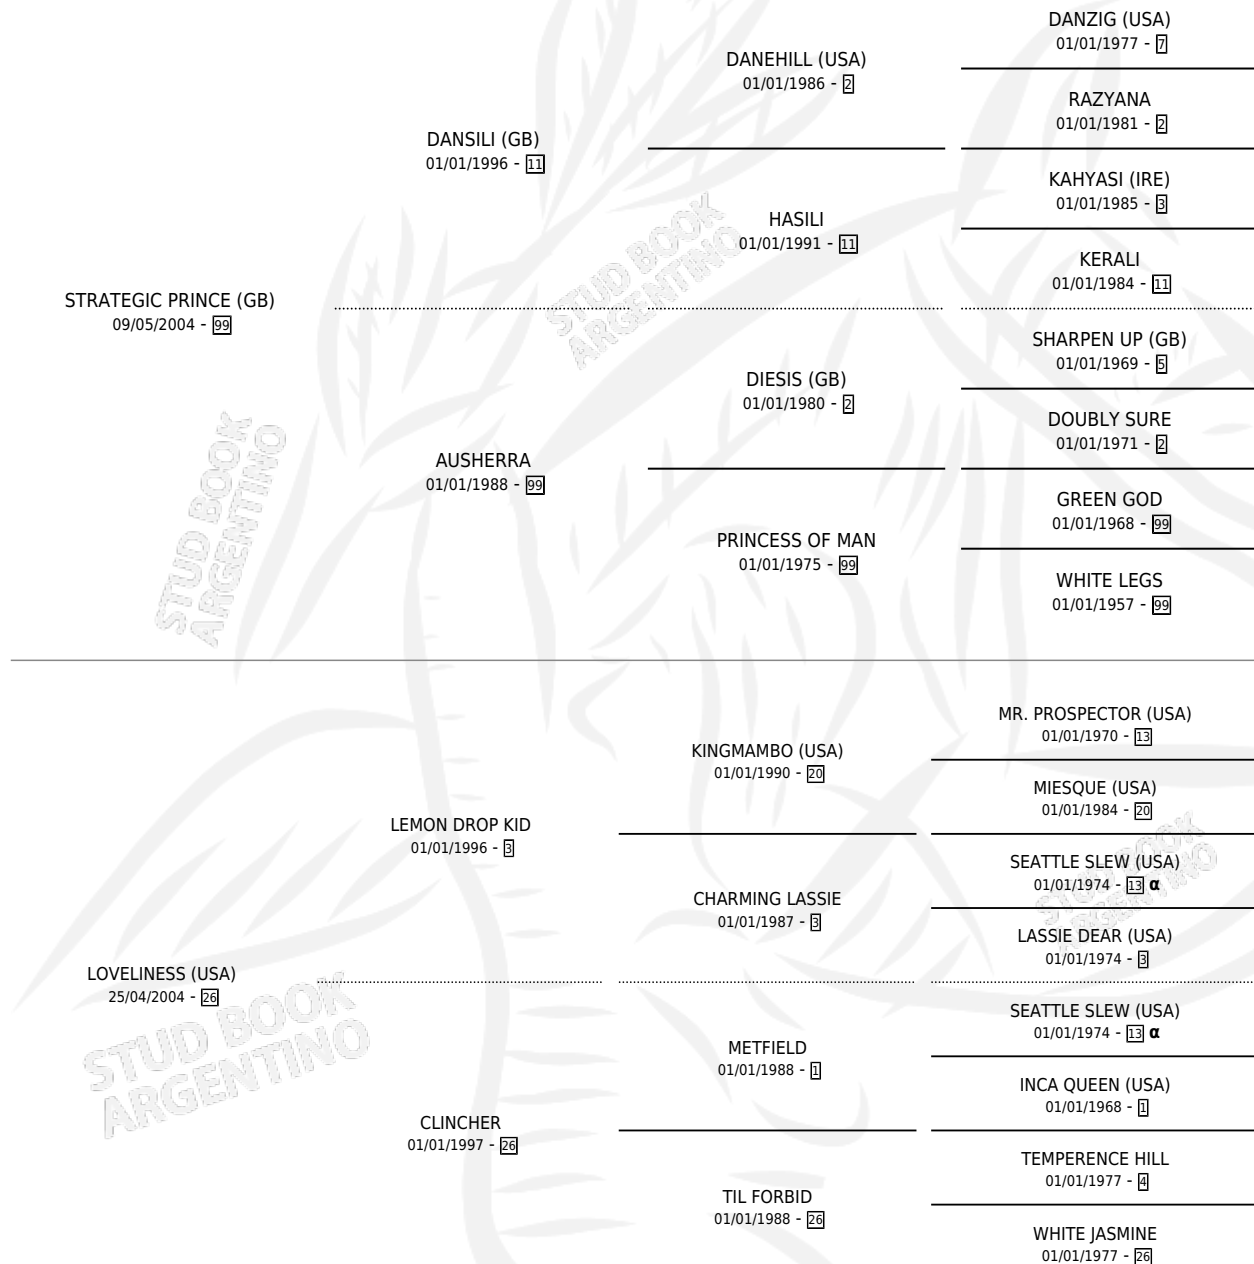

## ESTADO

TIPIFICACIÓN SANGUÍNEA	X
TIPIFICACIÓN POR ADN	✓
PASAPORTE	✓
IDENTIFICACIÓN POR MICROCHIP	✓
REPRODUCTOR	X

**Lugar de nacimiento:** Los Durmientes

**Criador:** Los Durmientes

## PEDIGREE

INBREEDING : α