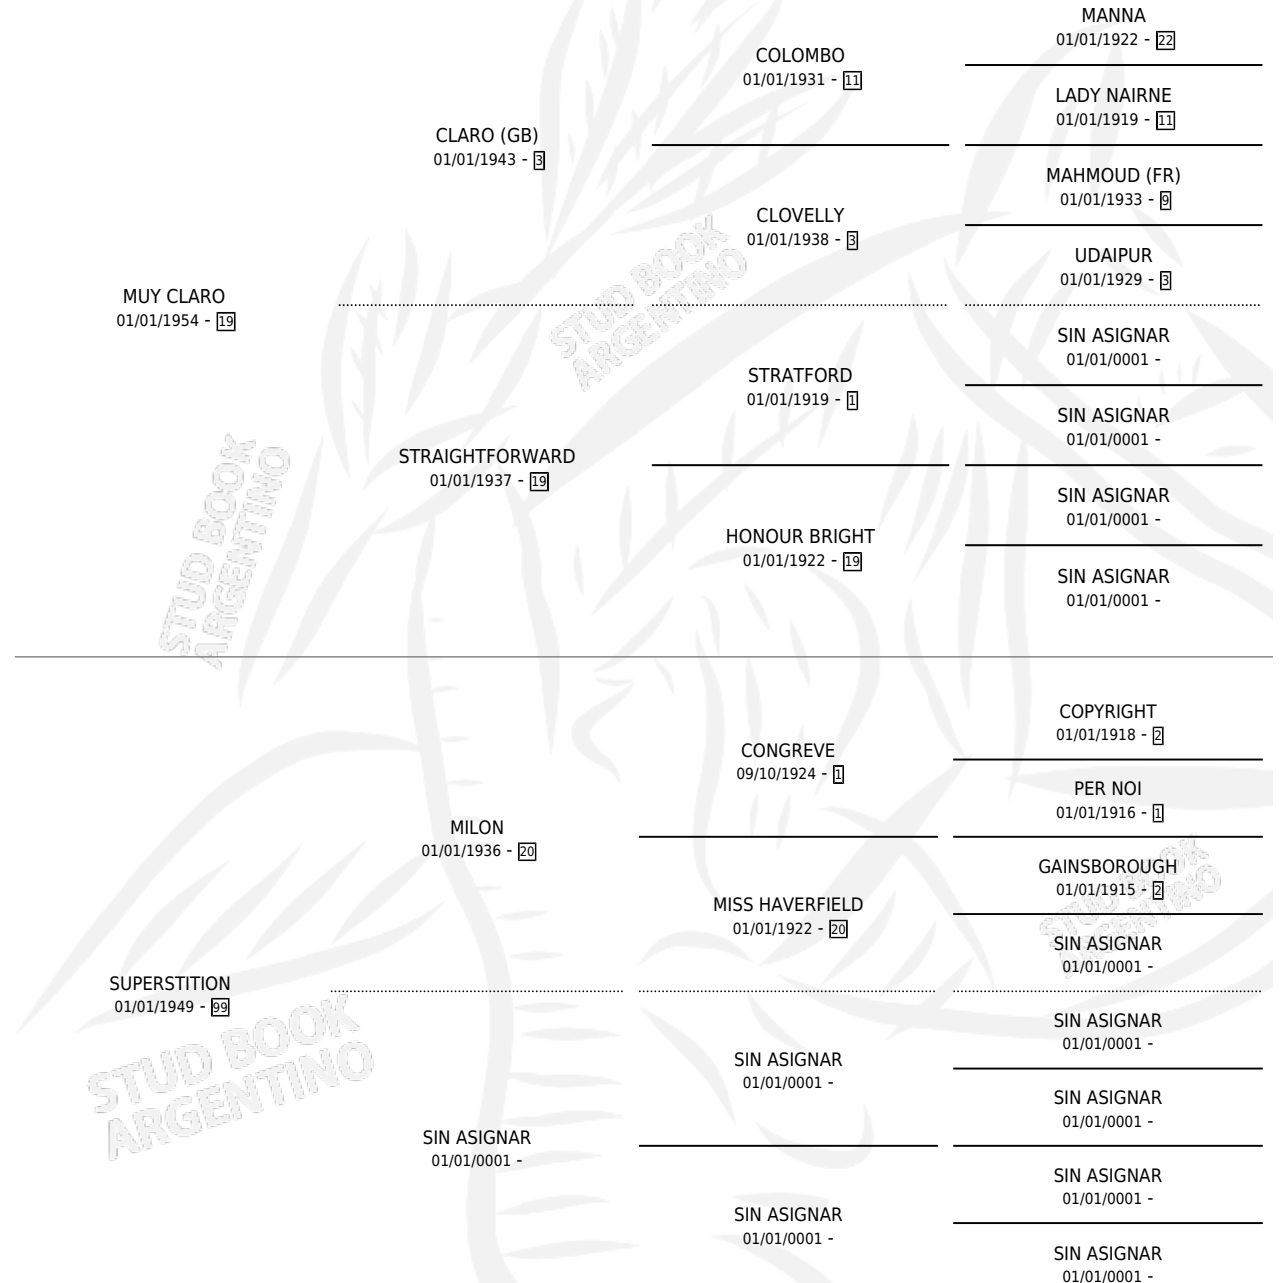

SINGULAR

por **MUY CLARO** y **SUPERSTITION** por **MILON**

Argentina · Hembra · Zaino · SP · 01/01/1963
Familia 99 · Volumen 25

ESTADO

TIPIFICACIÓN SANGUÍNEA	X
TIPIFICACIÓN POR ADN	X
PASAPORTE	X
IDENTIFICACIÓN POR MICROCHIP	X
REPRODUCTOR	✓

Lugar de nacimiento: Campo particular

Criador: Sin dato

~

HIJOS

	MACHOS	HEMBRAS
3 NACIERON	1	2
SIN ACTUACIONES		

PEDIGREE

S

mientos 1 / Efectividad 50.00%

PADRILLO	PRODUCTO	CRIADOR	1ER SERVICIO	ÚLTIMO SERVICIO
BOUCANIER	∅			
CON BLUFF	ELY BLUFF (H Z, 03/10/1985) • MURIÓ EL 12/02/1987 •	SIN DATO		

SINGULAR

Datos oficiales del Stud Book Argentino

Documento generado el 14/05/2026