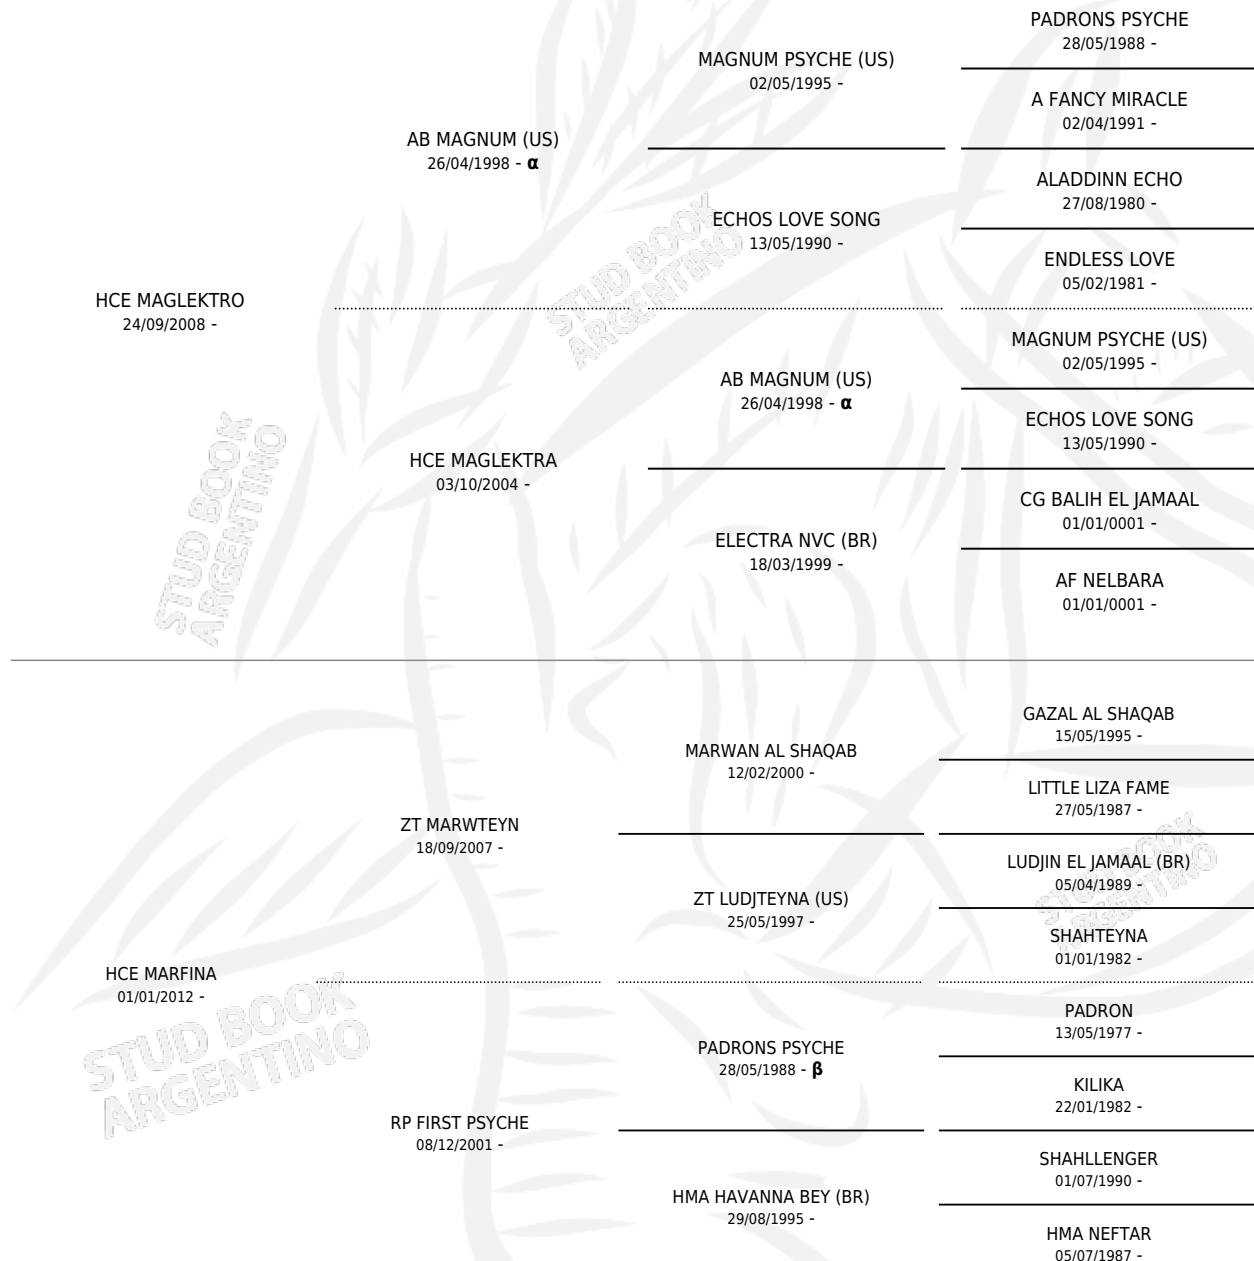

HCE LEKFINA

por HCE MAGLEKTRO y HCE MARFINA por ZT MARWTEYN

Argentina · Hembra · Zaino Colorado · AP · 05/12/2014
Familia · Volumen 42

ESTADO

TIPIFICACIÓN SANGUÍNEA	X
TIPIFICACIÓN POR ADN	✓
PASAPORTE	✓
IDENTIFICACIÓN POR MICROCHIP	X
REPRODUCTOR	✓

Lugar de nacimiento: Cuatro Estrellas

Criador: Cuatro Estrellas

~

HIJOS

	MACHOS	HEMBRAS
7 NACIERON	4	3
SIN ACTUACIONES		

PEDIGREE

INBREEDING : α, β