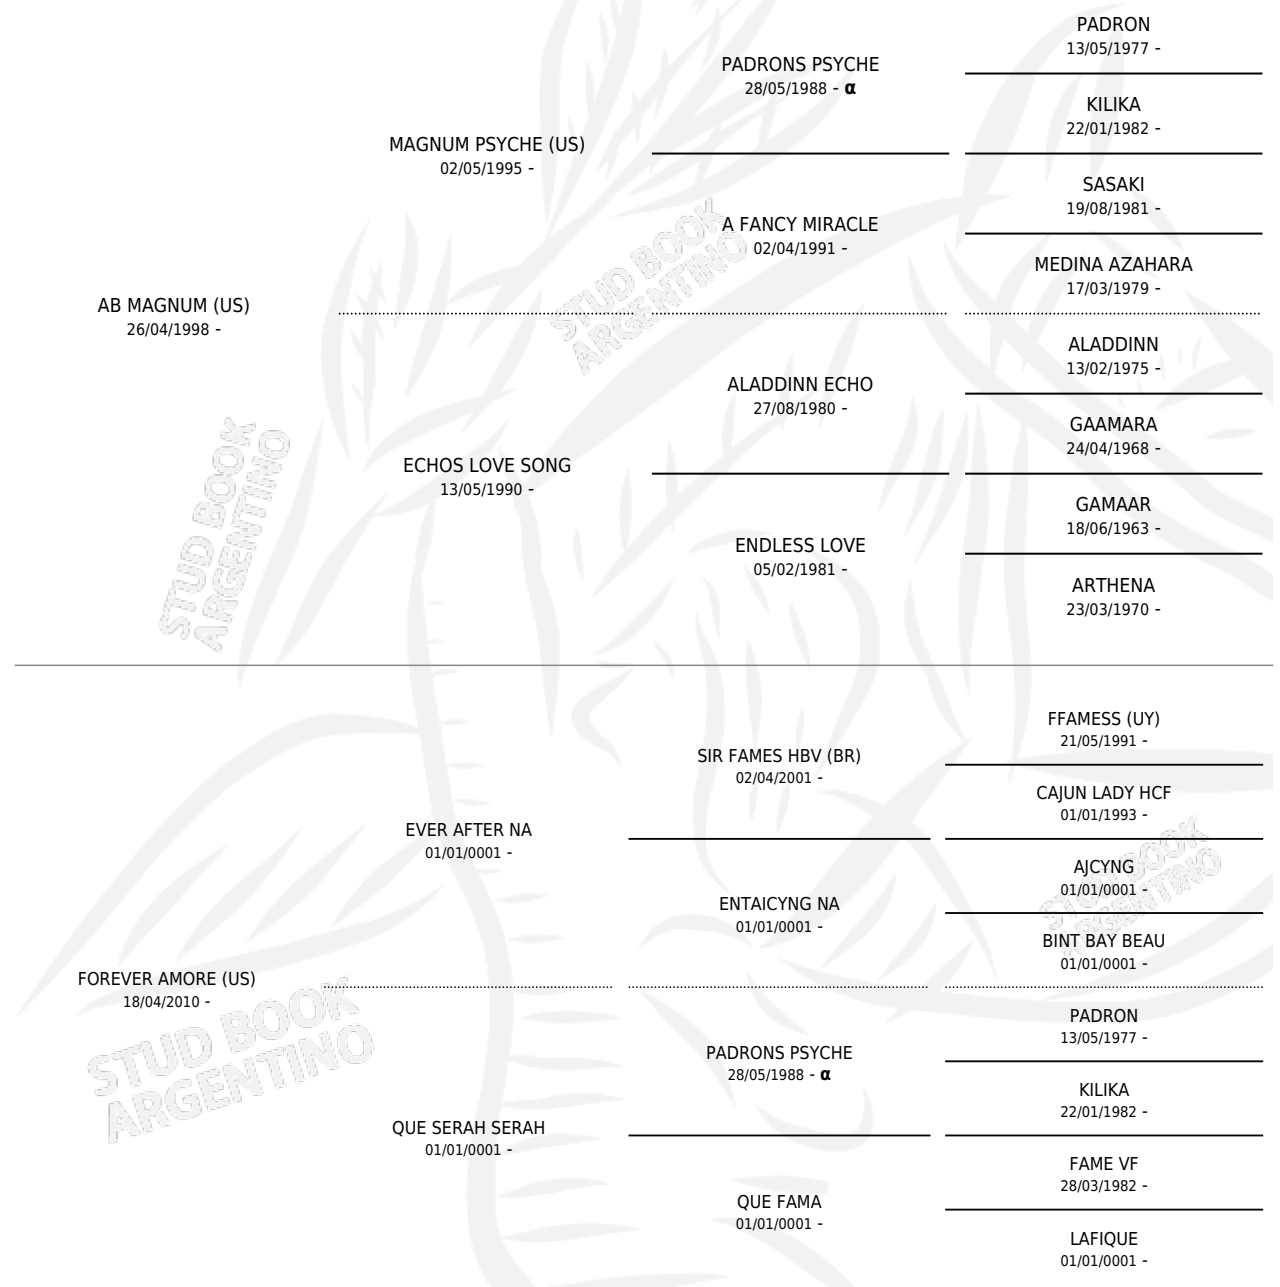

HCE TRIBECA

por **AB MAGNUM (US)** y **FOREVER AMORE (US)** por **EVER AFTER NA**

Argentina · Hembra · Alazan · AP · 18/12/2014
Familia · Volumen 42

ESTADO

TIPIFICACIÓN SANGUÍNEA	X
TIPIFICACIÓN POR ADN	X
PASAPORTE	X
IDENTIFICACIÓN POR MICROCHIP	X
REPRODUCTOR	X

Lugar de nacimiento: Cuatro Estrellas

Criador: Cuatro Estrellas

PEDIGREE

INBREEDING : α

HCE TRIBECA

Datos oficiales del Stud Book Argentino

Documento generado el 07/05/2026

studbook.org.ar