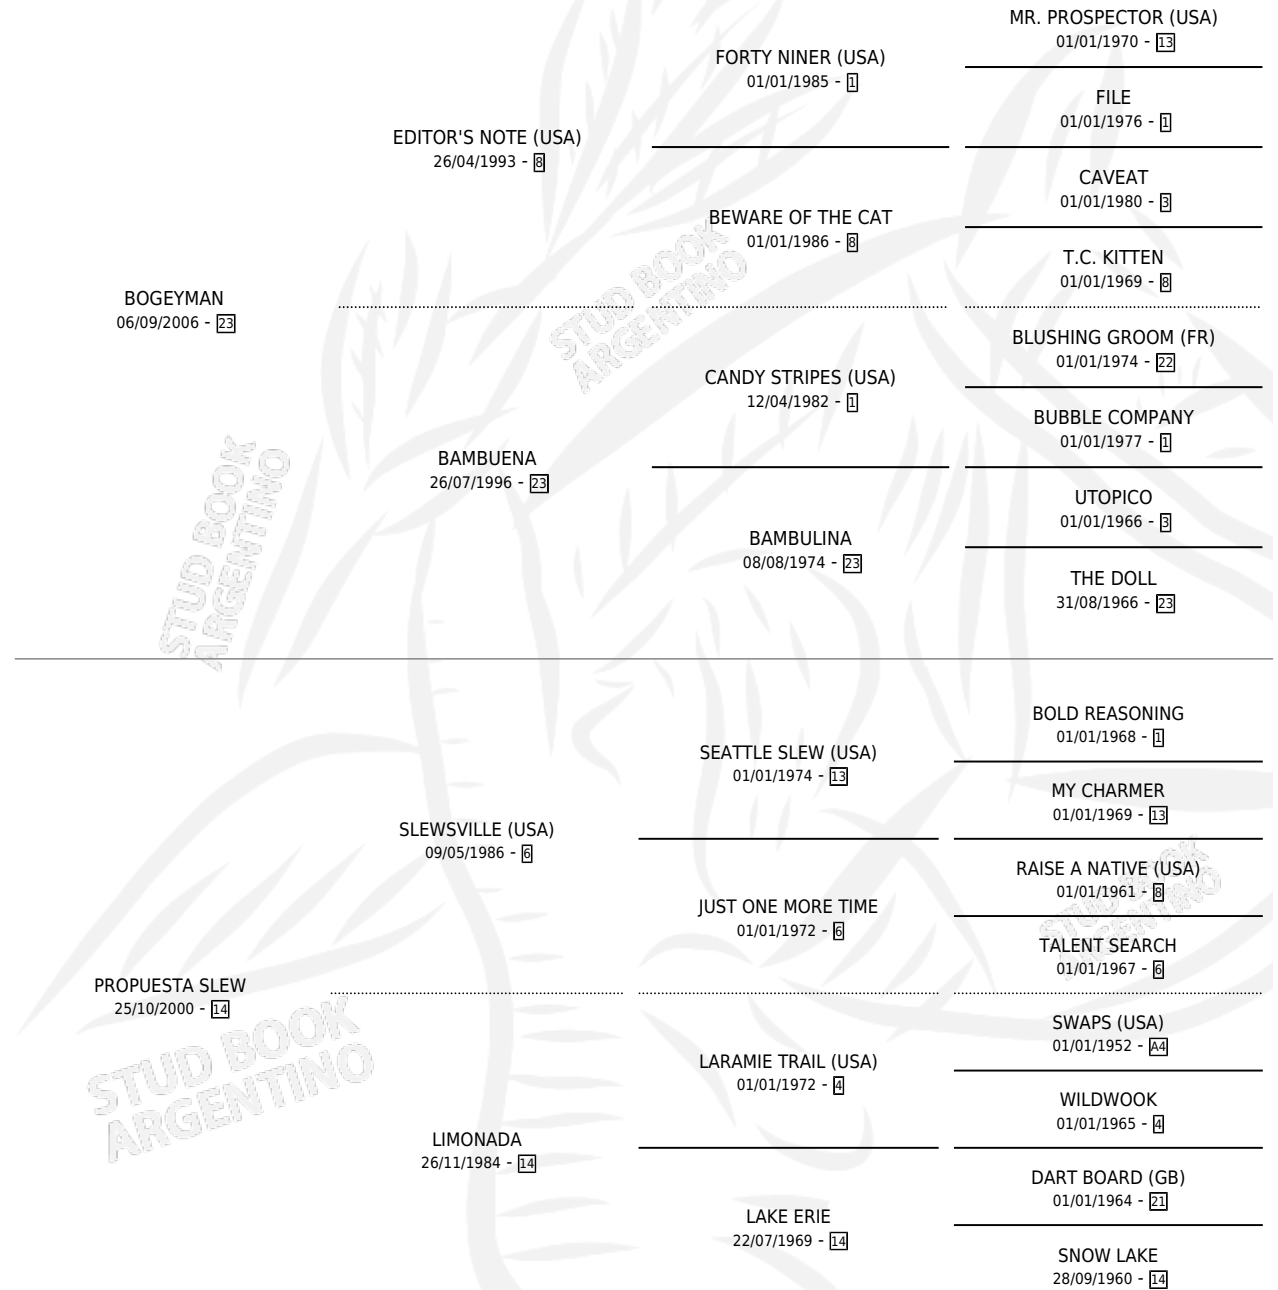

LIPECACHO

por **BOGEYMAN** y **PROPUESTA SLEW** por **SLEWSVILLE**
(USA)

Argentina · Macho · Alazan · SP · 18/11/2014
Familia 14-f · Volumen 42

ESTADO

TIPIFICACIÓN SANGUÍNEA	X
TIPIFICACIÓN POR ADN	✓
PASAPORTE	✓
IDENTIFICACIÓN POR MICROCHIP	✓
REPRODUCTOR	X

Lugar de nacimiento: Las Pintadas
Criador: Las Pintadas

PEDIGREE

CAMPAÑA

Solo carreras oficiales de Argentina

POR EDAD

EDAD	CC	1°	2°	3°	4°	5°	NP	CLC	CLG	CLCG1	CLGG1	IMPORTE	GANANCIA / CC
4 AÑOS	5	1	1	0	1	0	2	0	0	0	0	\$161,000	\$32,200
TOTALES	5	1	1	0	1	0	2	0	0	0	0	\$161,000	\$32,200
%		20.0%	20.0%	0.0%	20.0%	0.0%	40.0%	0.0%	0.0%	0.0%	0.0%		