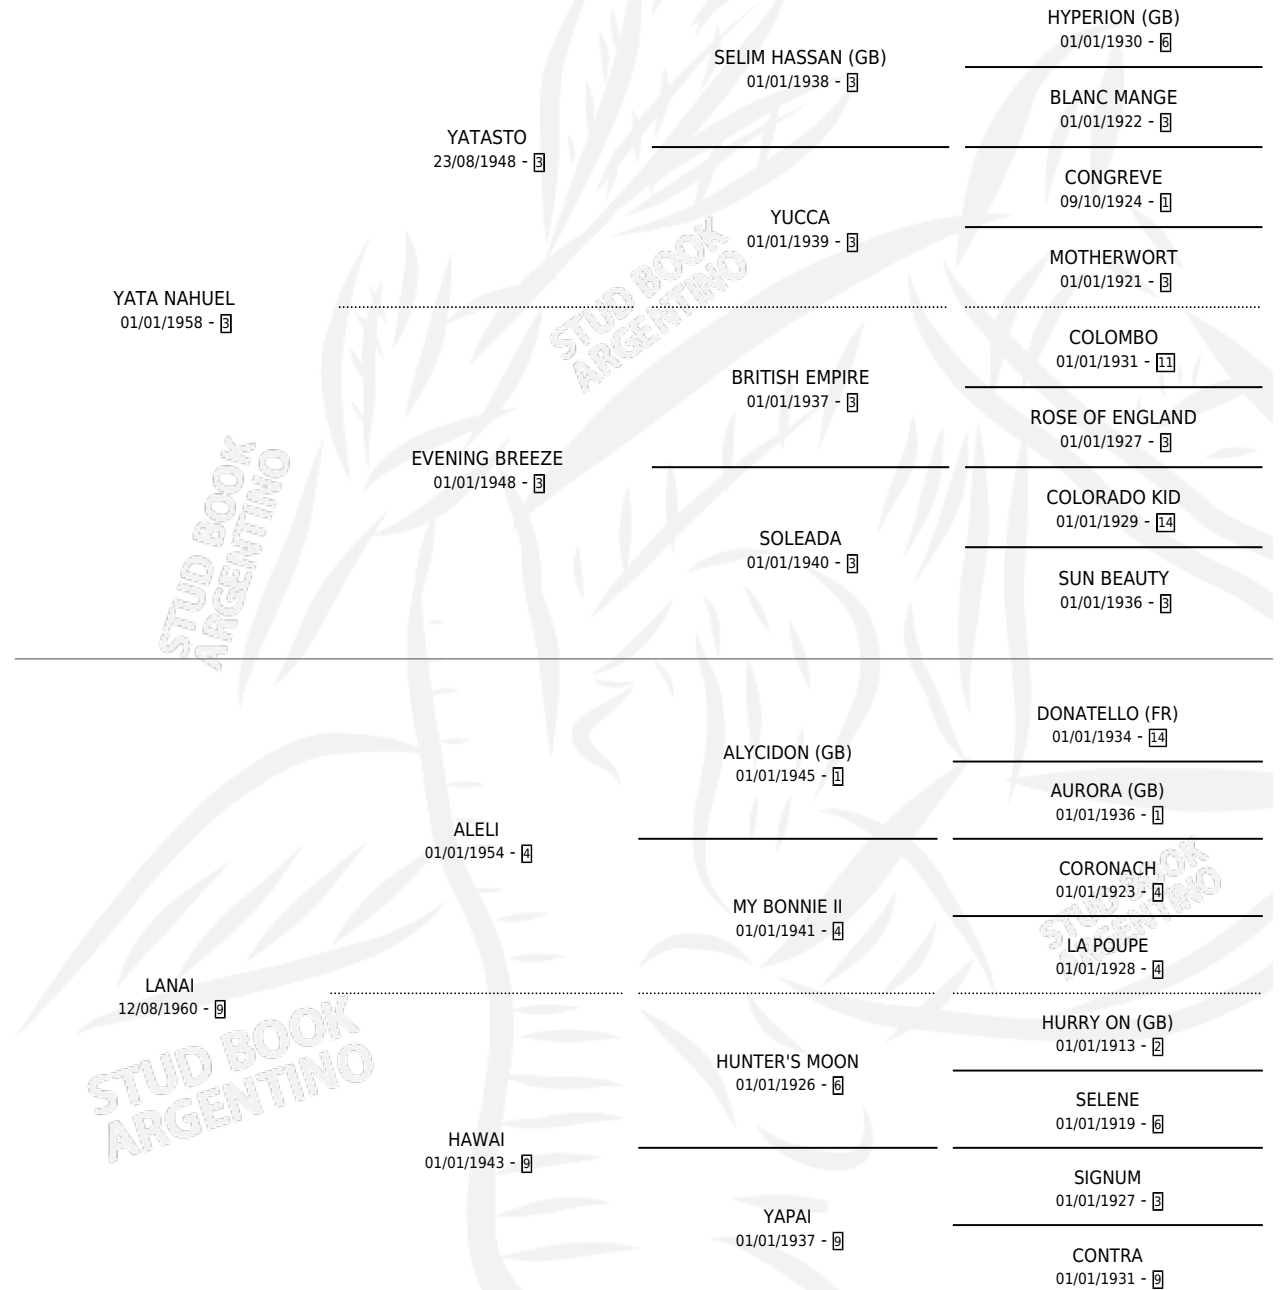

LUAU

por YATA NAHUEL y LANAI por ALELI

Argentina · Macho · Alazan Tostado · SP · 13/11/1976
Familia 9-h · Volumen 29

ESTADO

TIPIFICACIÓN SANGUÍNEA	X
TIPIFICACIÓN POR ADN	X
PASAPORTE	X
IDENTIFICACIÓN POR MICROCHIP	X
REPRODUCTOR	X

Lugar de nacimiento: Campo particular

Criador: Sin dato

PEDIGREE

LUAU

Datos oficiales del Stud Book Argentino

Documento generado el 15/05/2026

studbook.org.ar