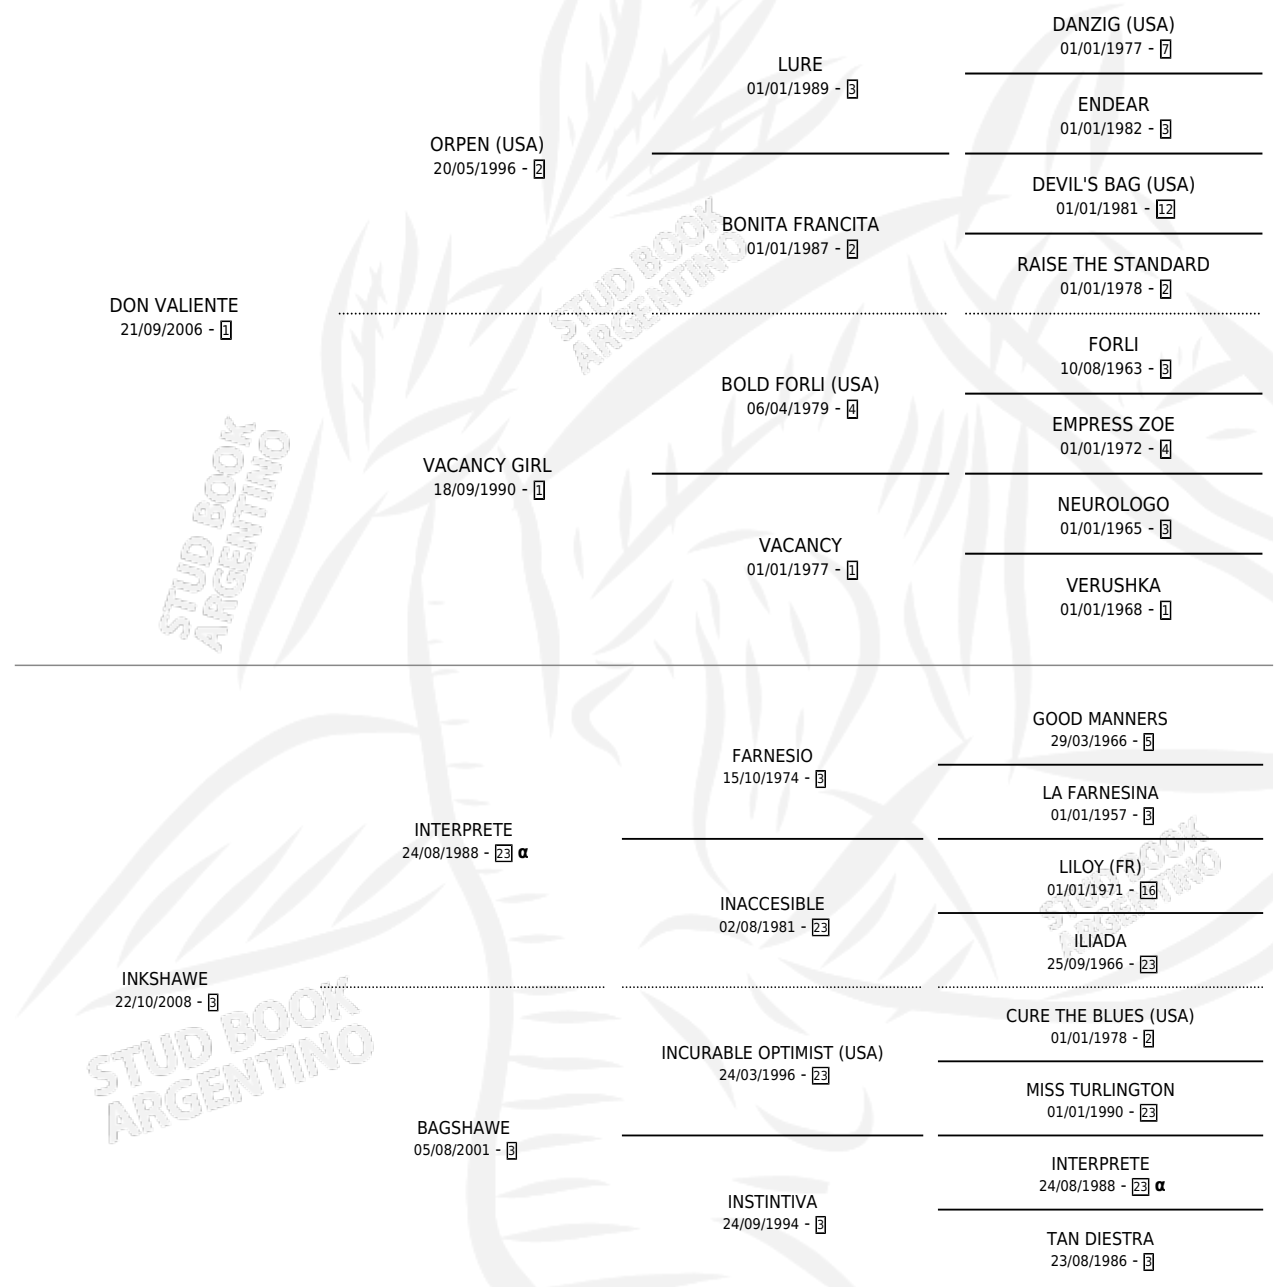

DON MATIAS

PEDIGREE

por **DON VALIENTE** y **INKSHAWE** por **INTERPRETE**

Argentina · Macho · Zaino · SP · 25/10/2014
Familia 3-n · Volumen 42

ESTADO

TIPIFICACIÓN SANGUÍNEA	X
TIPIFICACIÓN POR ADN	✓
PASAPORTE	✓
IDENTIFICACIÓN POR MICROCHIP	✓
REPRODUCTOR	X

Lugar de nacimiento: La Catedral De Palermo
Criador: Llavallol Esteban

INBREEDING : α