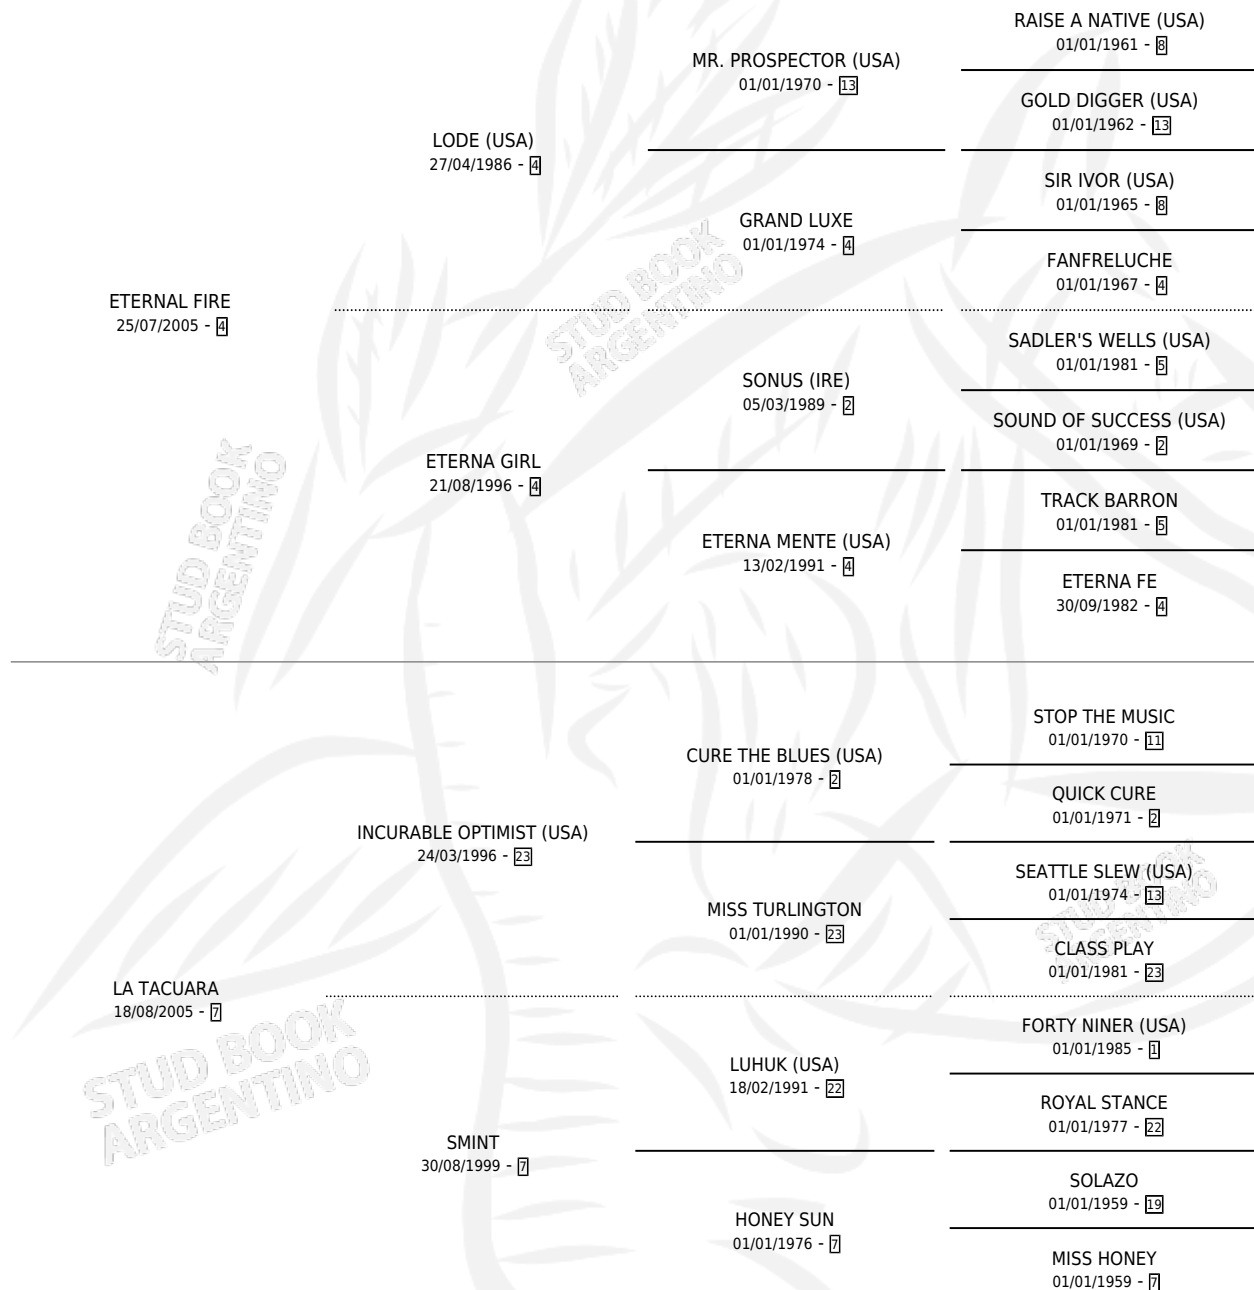

TACUARI FIRE

por ETERNAL FIRE y LA TACUARA por INCURABLE OPTIMIST (USA)

Argentina · Macho · Alazan · SP · 22/09/2014
Familia 7-d · Volumen 42

ESTADO

TIPIFICACIÓN SANGUÍNEA	X
TIPIFICACIÓN POR ADN	✓
PASAPORTE	✓
IDENTIFICACIÓN POR MICROCHIP	✓
REPRODUCTOR	X

Lugar de nacimiento: San Julian
Criador: Aramburu Luis Maria Sucesion

PEDIGREE