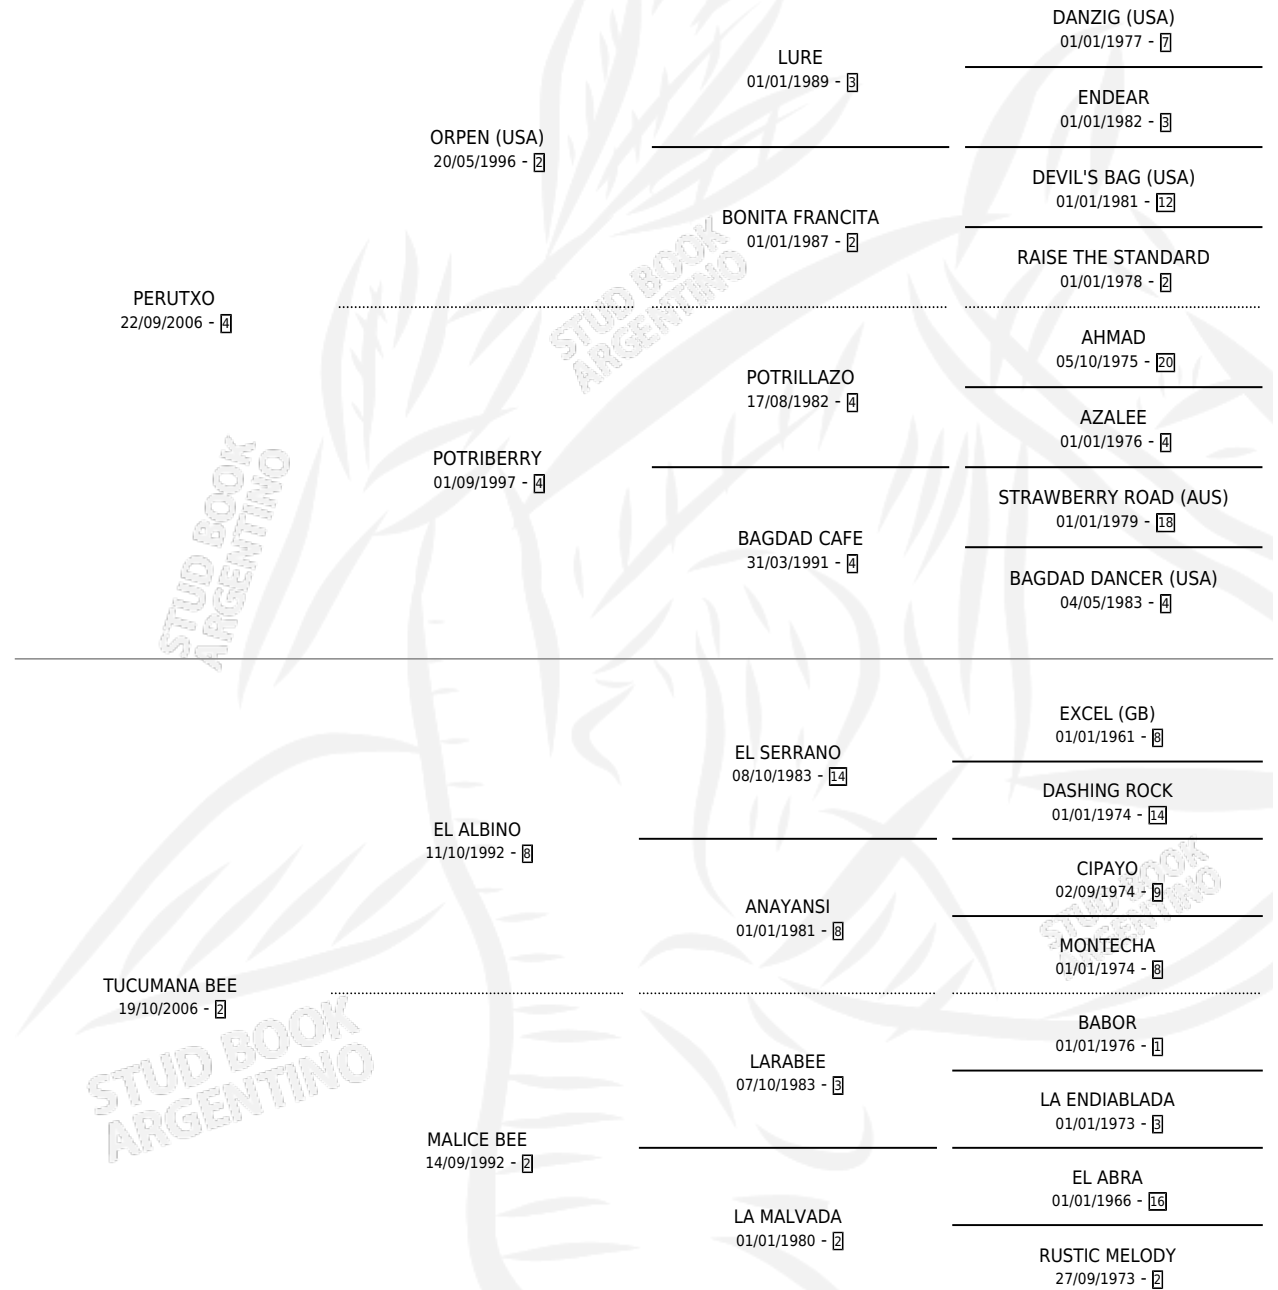

MARKETERA

por PERUTXO y TUCUMANA BEE por EL ALBINO

Argentina · Macho · Alazan · SP · 19/12/2014
Familia 2-h · Volumen 42

ESTADO

TIPIFICACIÓN SANGUÍNEA	X
TIPIFICACIÓN POR ADN	X
PASAPORTE	X
IDENTIFICACIÓN POR MICROCHIP	X
REPRODUCTOR	X

Lugar de nacimiento: Monte Grande

Criador: Monte Grande

PEDIGREE

MARKETERA

Datos oficiales del Stud Book Argentino

Documento generado el 09/05/2026

studbook.org.ar