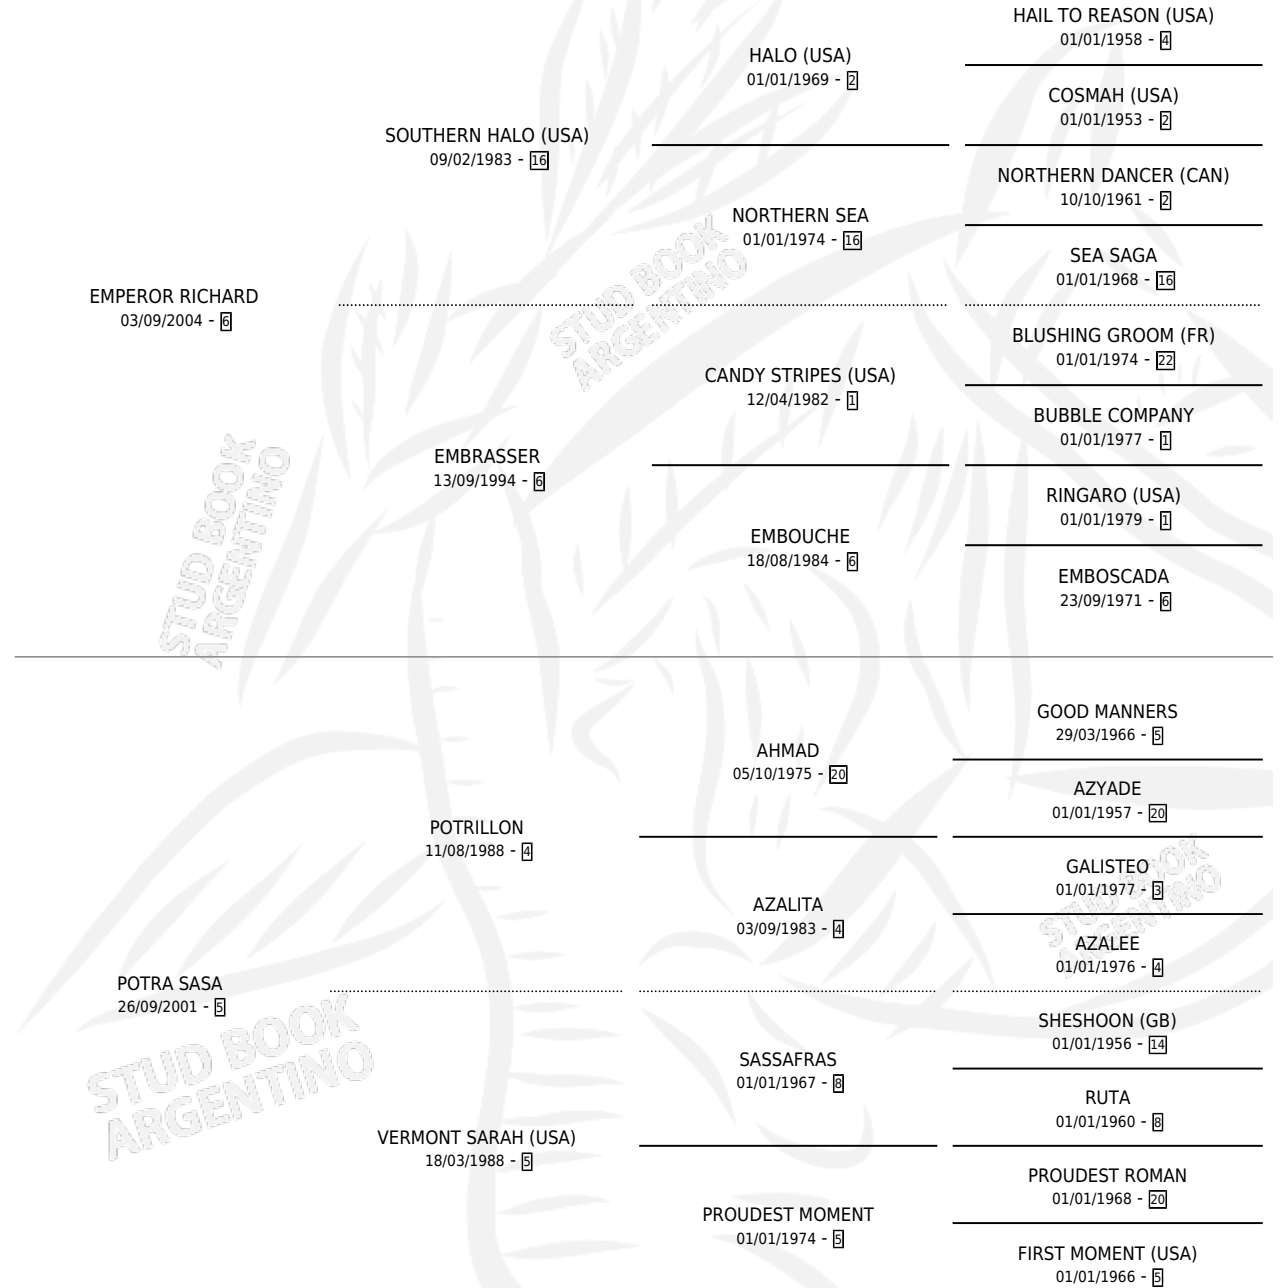

HUAPI EMPEROR

por EMPEROR RICHARD y POTRA SASA por POTRILLON

Argentina · Macho · Zaino · SP · 22/11/2014
Familia 5-f · Volumen 42

ESTADO

TIPIFICACIÓN SANGUÍNEA	X
TIPIFICACIÓN POR ADN	✓
PASAPORTE	✓
IDENTIFICACIÓN POR MICROCHIP	✓
REPRODUCTOR	X

Lugar de nacimiento: Maria Del Mar

Criador: Maria Del Mar

PEDIGREE

HUAPI EMPEROR

Datos oficiales del Stud Book Argentino

Documento generado el 14/05/2026

studbook.org.ar