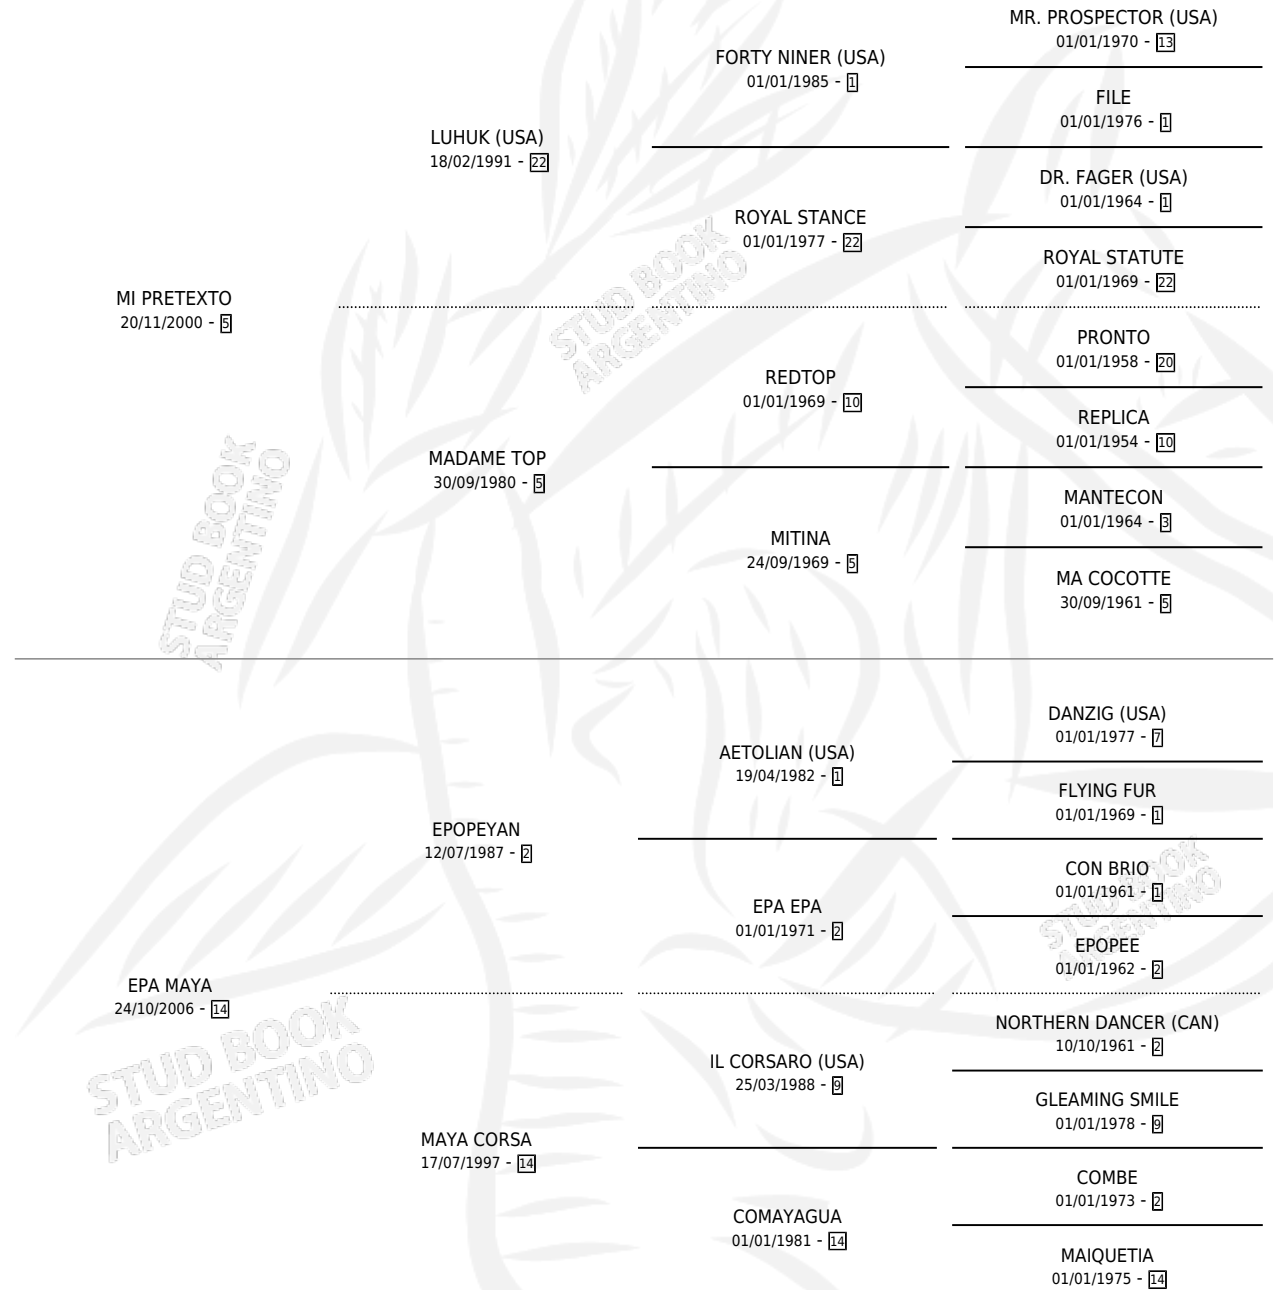

MI TARDON

por MI PRETEXTO y EPA MAYA por EPOPEYAN

Argentina · Macho · Zaino · SP · 06/11/2014
Familia 14-f · Volumen 42

ESTADO

TIPIFICACIÓN SANGUÍNEA	X
TIPIFICACIÓN POR ADN	✓
PASAPORTE	X
IDENTIFICACIÓN POR MICROCHIP	✓
REPRODUCTOR	X

Lugar de nacimiento: Las Tres Niñas
Criador: Hernandez Maria Eugenia

PEDIGREE