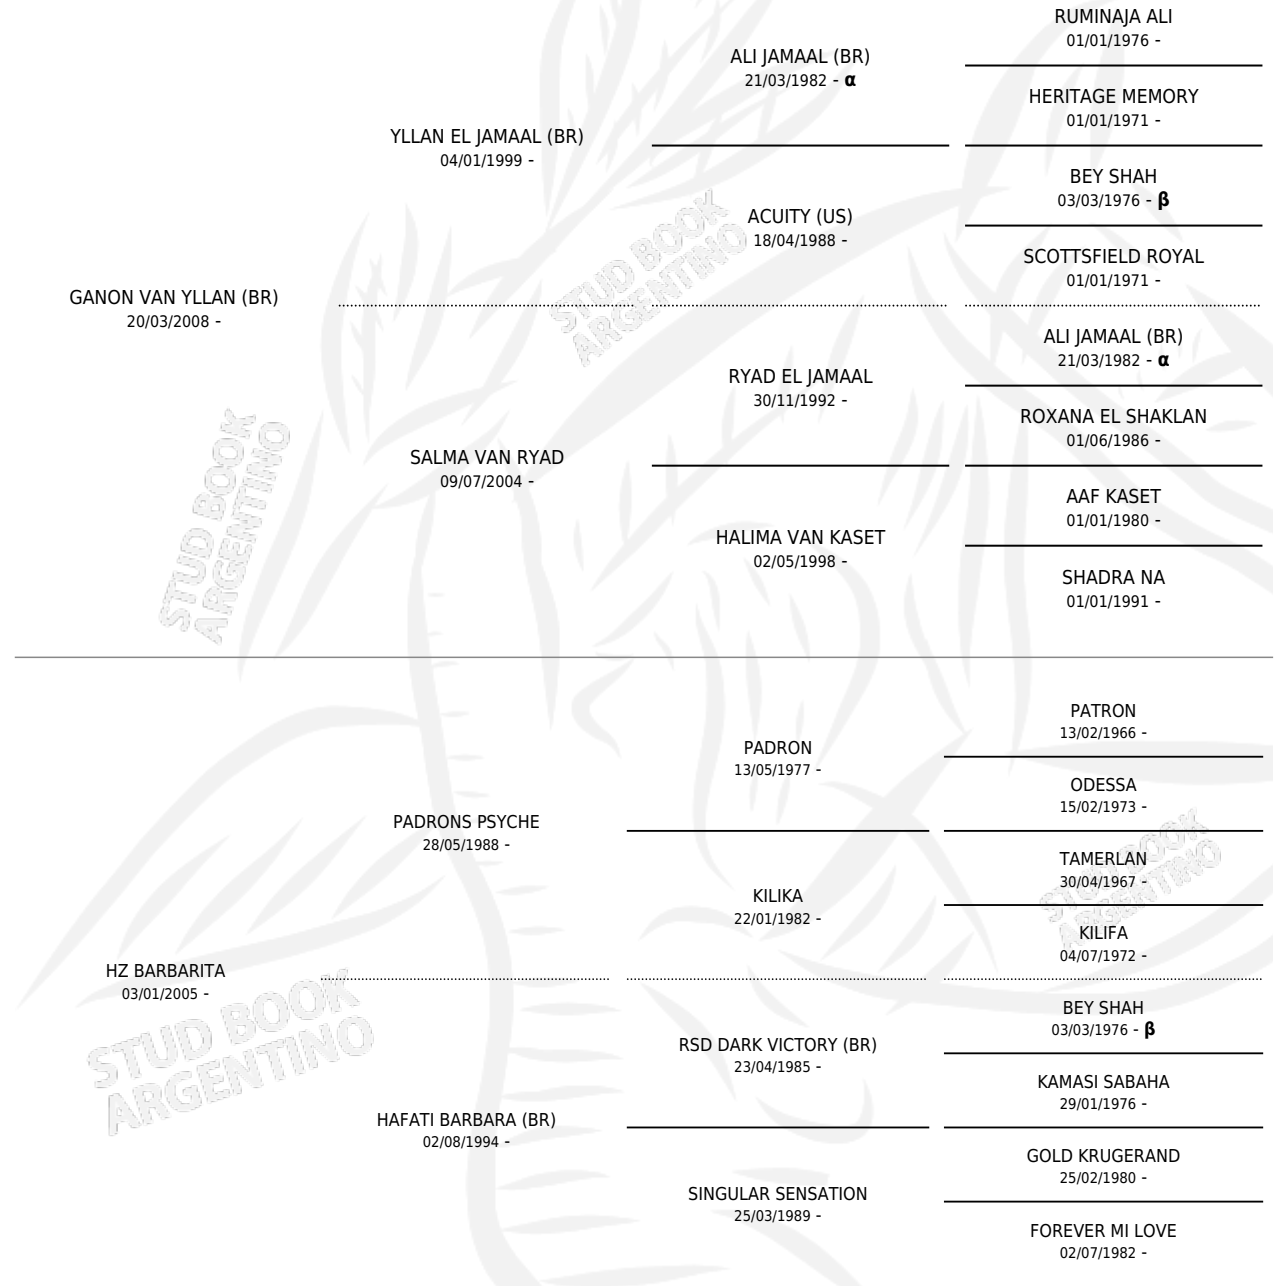

LL GANBAR

por GANON VAN YLLAN (BR) y HZ BARBARITA por
PADRONS PSYCHE

Argentina · Macho · Tordillo · AP · 07/12/2014
Familia · Volumen 42

ESTADO

TIPIFICACIÓN SANGUÍNEA	X
TIPIFICACIÓN POR ADN	X
PASAPORTE	X
IDENTIFICACIÓN POR MICROCHIP	X
REPRODUCTOR	X

Lugar de nacimiento: Maalesh
Criador: Cossini Alfredo Osvaldo

PEDIGREE

INBREEDING : α, β

LL GANBAR

Datos oficiales del Stud Book Argentino

Documento generado el 11/06/2026

studbook.org.ar