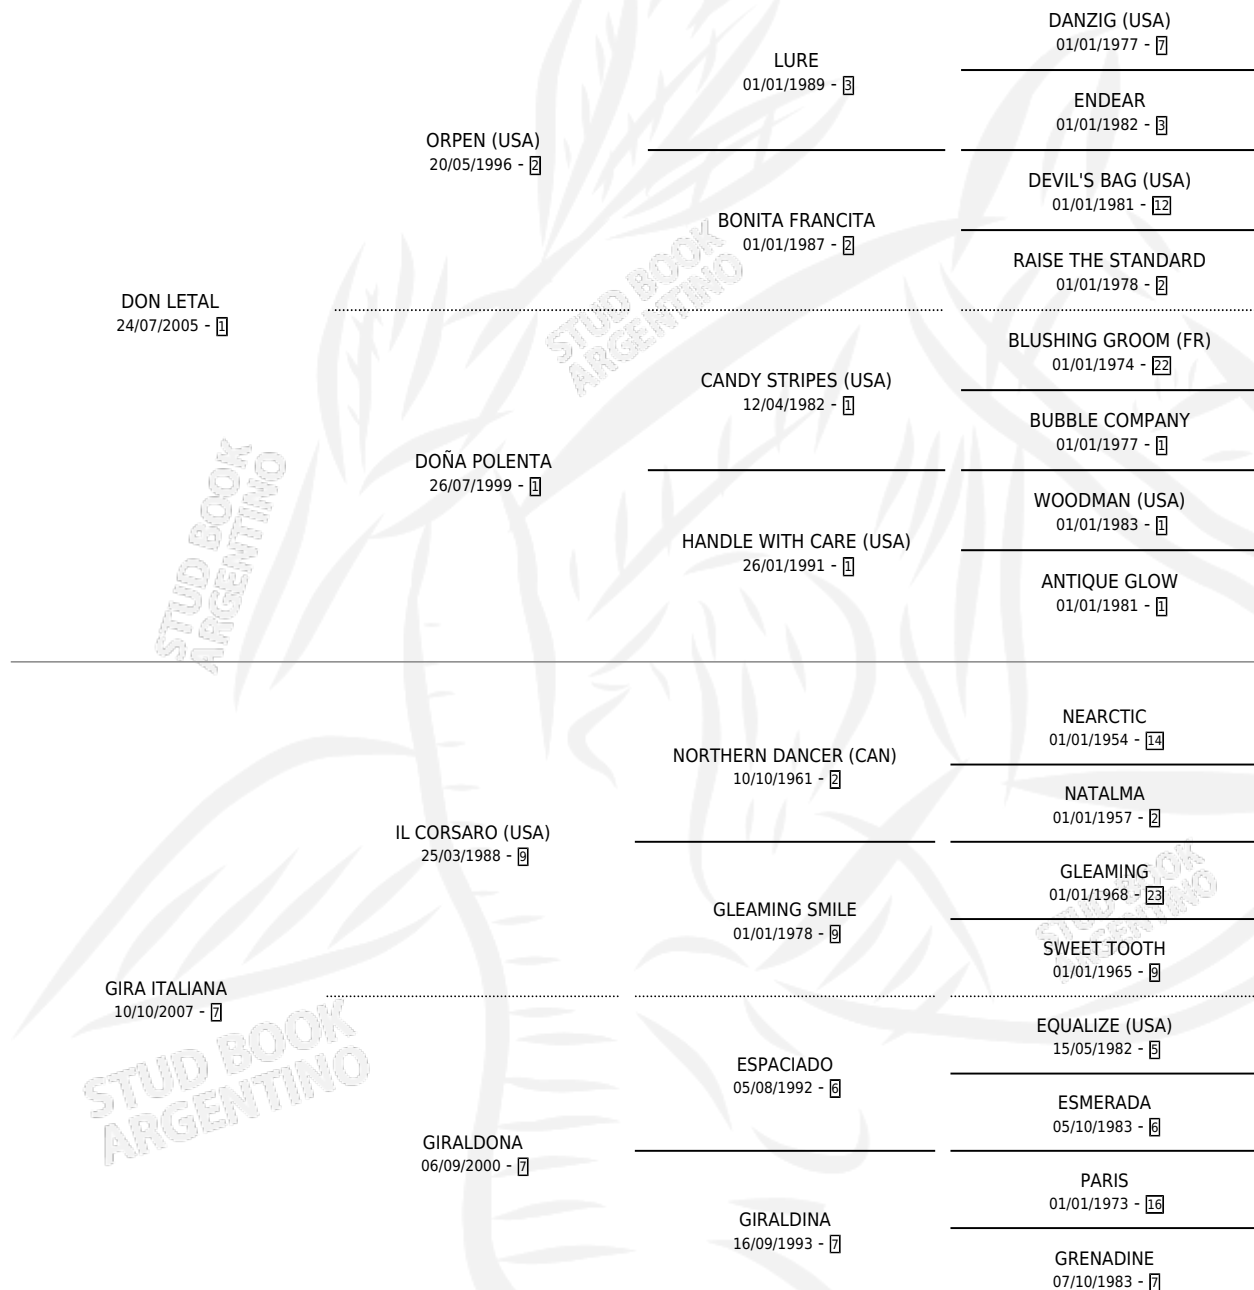

TANA LETAL

por DON LETAL y GIRA ITALIANA por IL CORSARO (USA)

Argentina · Hembra · Zaino · SP · 20/09/2014
Familia 7-d · Volumen 42

ESTADO

TIPIFICACIÓN SANGUÍNEA	X
TIPIFICACIÓN POR ADN	✓
PASAPORTE	✓
IDENTIFICACIÓN POR MICROCHIP	✓
REPRODUCTOR	✓

Lugar de nacimiento: Doña Florinda
Criador: Perdigon Alvaro Matias

PEDIGREE