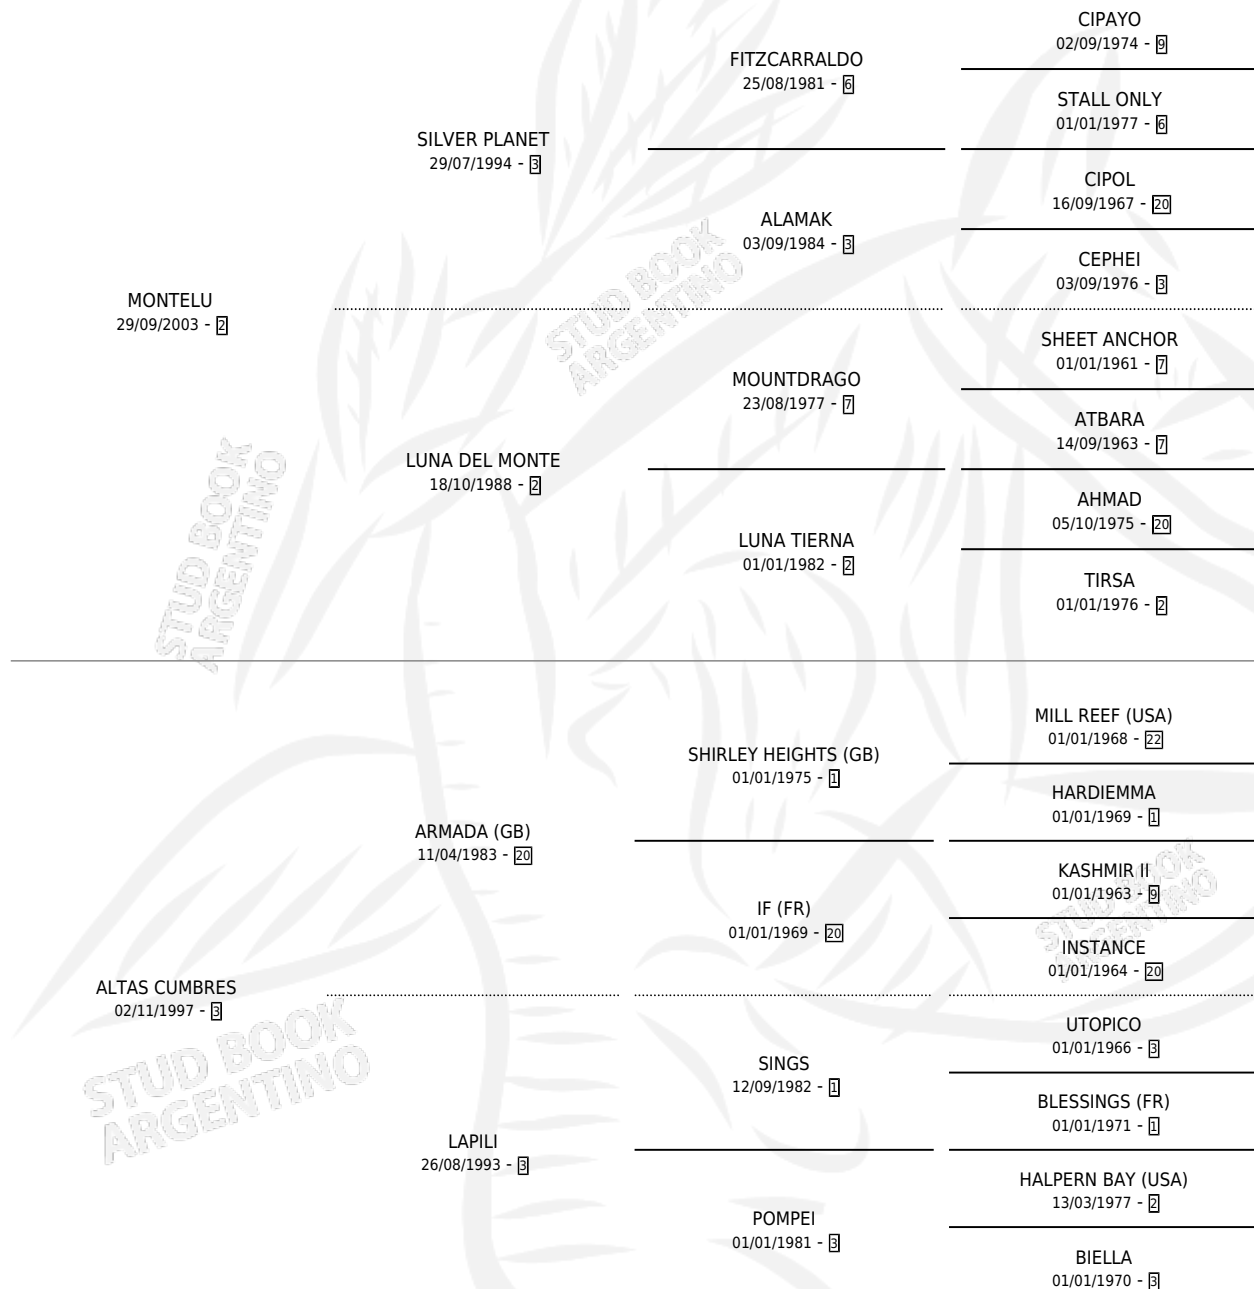

MONTE CRUZ

por MONTELU y ALTAS CUMBRES por ARMADA (GB)

Argentina · Macho · Zaino · SP · 21/10/2014
Familia 3-f · Volumen 42

ESTADO

TIPIFICACIÓN SANGUÍNEA	X
TIPIFICACIÓN POR ADN	✓
PASAPORTE	✓
IDENTIFICACIÓN POR MICROCHIP	✓
REPRODUCTOR	X

Lugar de nacimiento: Chimpay
Criador: Tatta Juan Jose

PEDIGREE

CAMPAÑA

Solo carreras oficiales de Argentina

POR EDAD

EDAD	CC	1°	2°	3°	4°	5°	NP	CLC	CLG	CLCG1	CLGG1	IMPORTE	GANANCIA / CC
4 AÑOS	1	0	0	0	0	0	1	0	0	0	0	\$0	\$0
5 AÑOS	2	2	0	0	0	0	0	0	0	0	0	\$220,000	\$110,000
6 AÑOS	3	0	1	0	0	0	2	0	0	0	0	\$26,000	\$8,667
TOTALES	6	2	1	0	0	0	3	0	0	0	0	\$246,000	\$41,000
%		33.3%	16.7%	0.0%	0.0%	0.0%	50.0%	0.0%	0.0%	0.0%	0.0%		