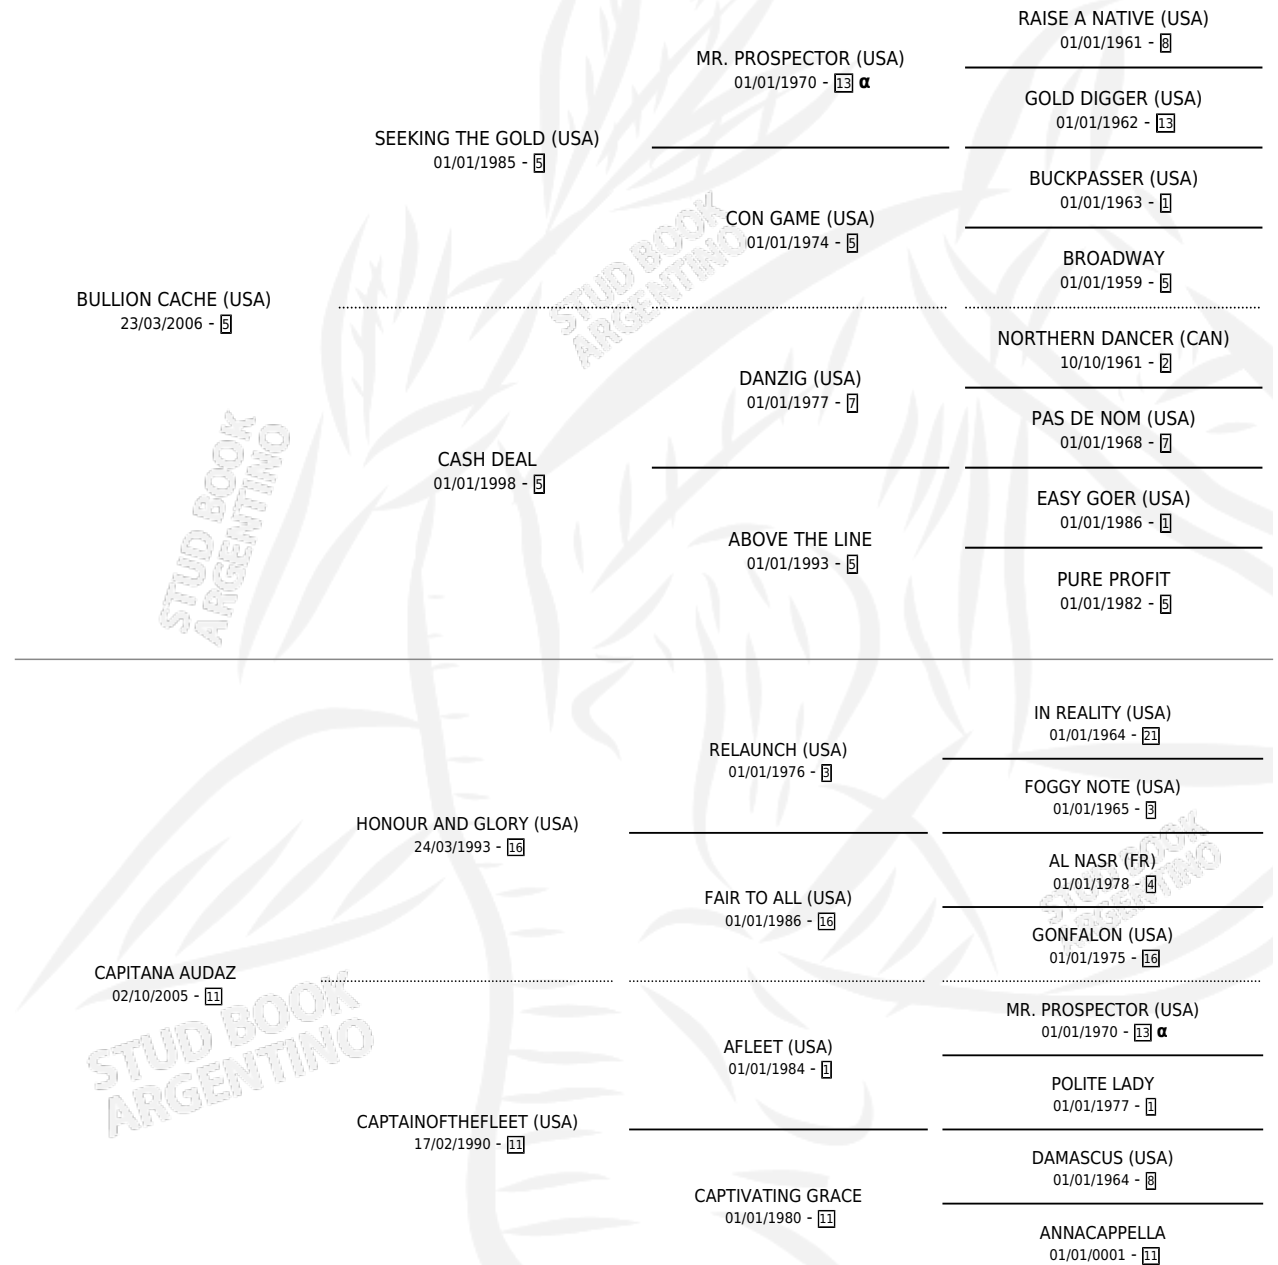

# KI D'CACHE

por **BULLION CACHE (USA)** y **CAPITANA AUDAZ** por  
**HONOUR AND GLORY (USA)**

Argentina · Hembra · Zaino · SP · 12/12/2014  
Familia 11-d · Volumen 42

## ESTADO

TIPIFICACIÓN SANGUÍNEA	X
TIPIFICACIÓN POR ADN	X
PASAPORTE	X
IDENTIFICACIÓN POR MICROCHIP	X
REPRODUCTOR	X

**Lugar de nacimiento:** Kilimanjaro  
**Criador:** Kilimanjaro

## PEDIGREE

INBREEDING :  $\alpha$