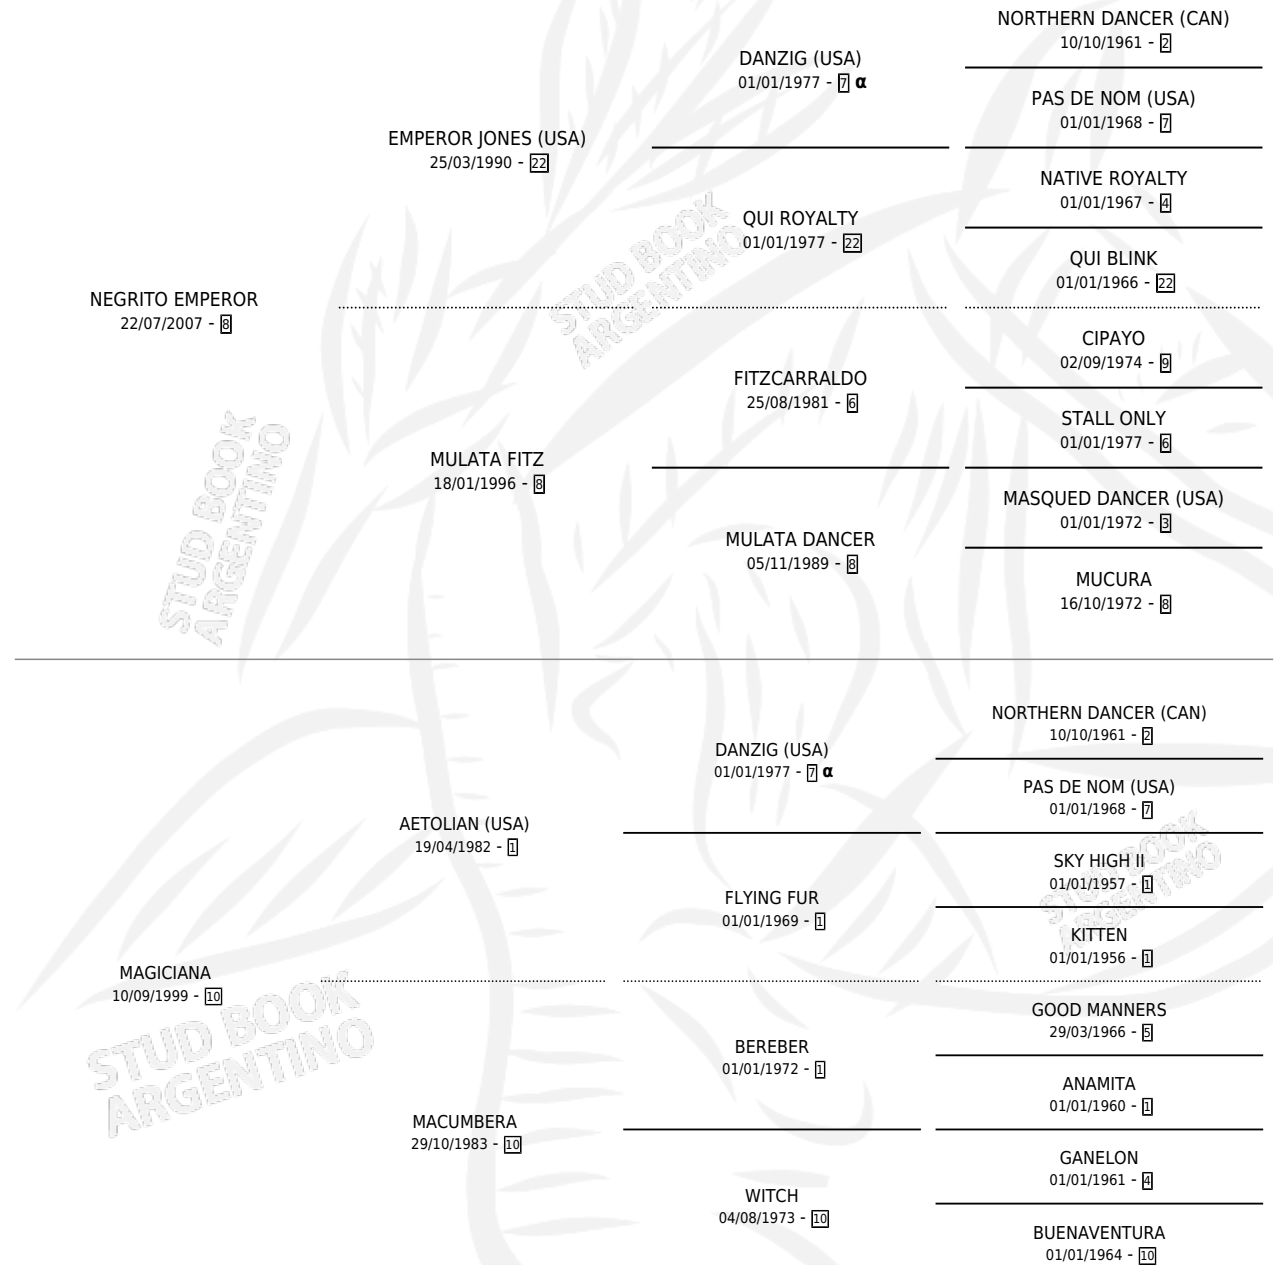

ALLEGRA NEGRITA

por **NEGRITO EMPEROR** y **MAGICIANA** por **AETOLIAN**
(USA)

Argentina · Hembra · Zaino o Tordillo · SP · 30/11/2014
Familia 10-d · Volumen 42

ESTADO

TIPIFICACIÓN SANGUÍNEA	X
TIPIFICACIÓN POR ADN	X
PASAPORTE	X
IDENTIFICACIÓN POR MICROCHIP	X
REPRODUCTOR	X

Lugar de nacimiento: Kilimanjaro

Criador: Kilimanjaro

PEDIGREE

INBREEDING : α

ALLEGRA NEGRITA

Datos oficiales del Stud Book Argentino

Documento generado el 15/05/2026

studbook.org.ar