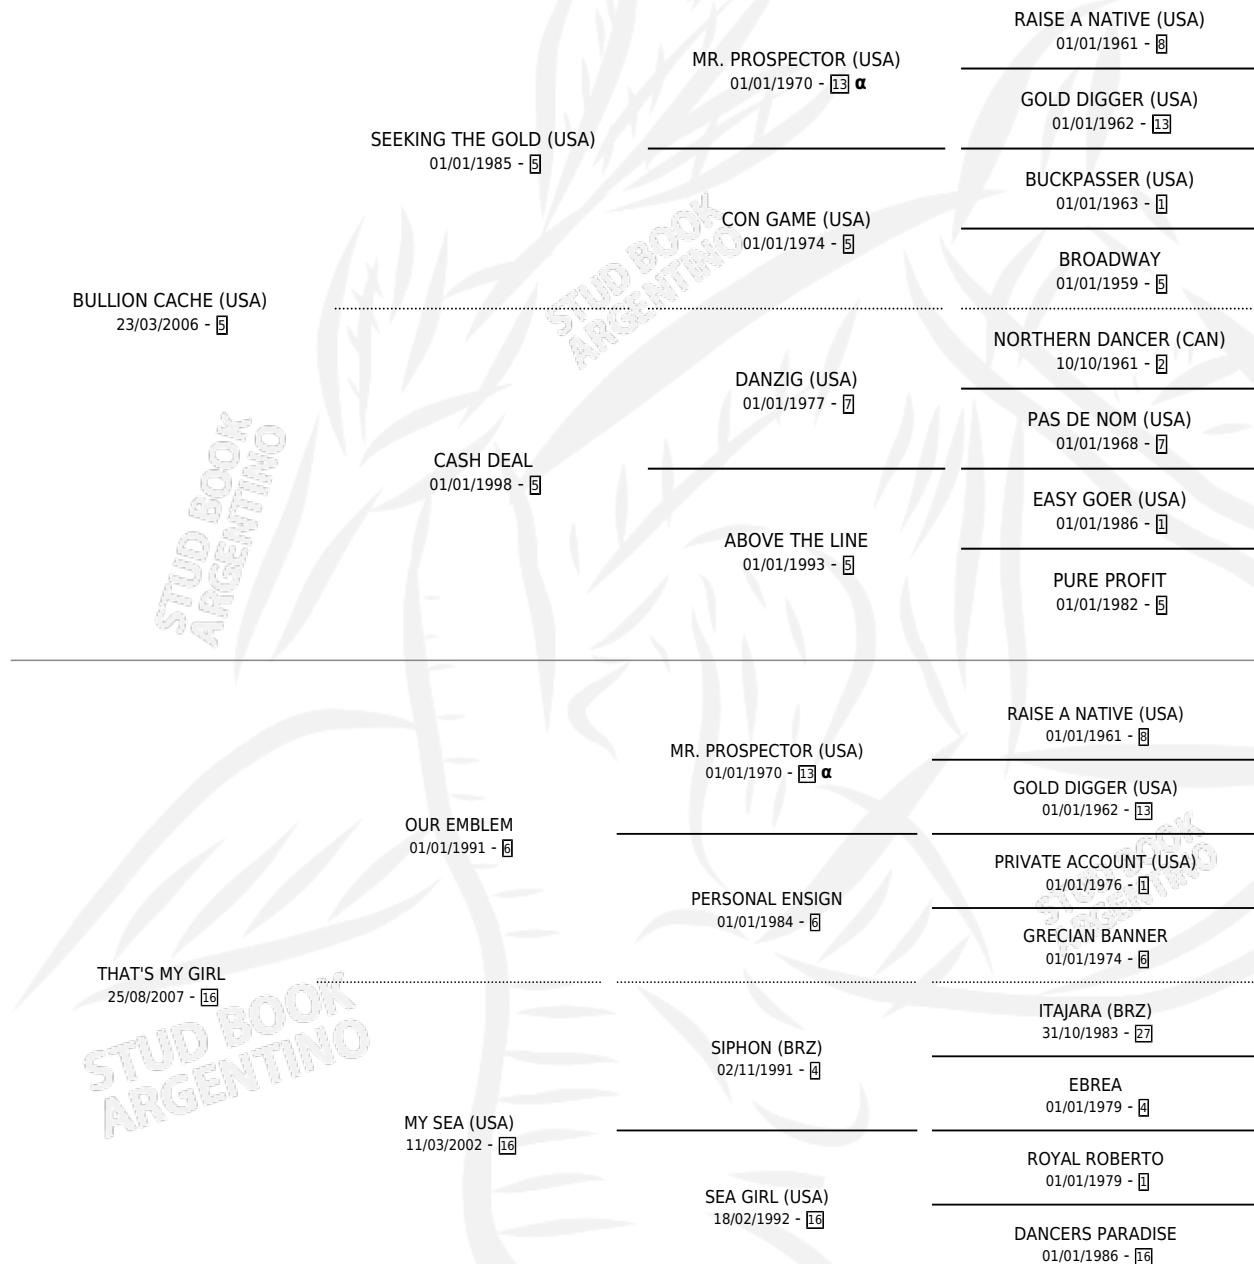

VIOLETA D'CACHE

por **BULLION CACHE (USA)** y **THAT'S MY GIRL** por **OUR EMBLEM**

Argentina · Hembra · Zaino · SP · 26/11/2014
Familia 16-c · Volumen 42

ESTADO

TIPIFICACIÓN SANGUÍNEA	X
TIPIFICACIÓN POR ADN	X
PASAPORTE	X
IDENTIFICACIÓN POR MICROCHIP	X
REPRODUCTOR	X

Lugar de nacimiento: Kilimanjaro
Criador: Kilimanjaro

PEDIGREE

INBREEDING : α

VIOLETA D'CACHE

Datos oficiales del Stud Book Argentino

Documento generado el 11/06/2026

studbook.org.ar