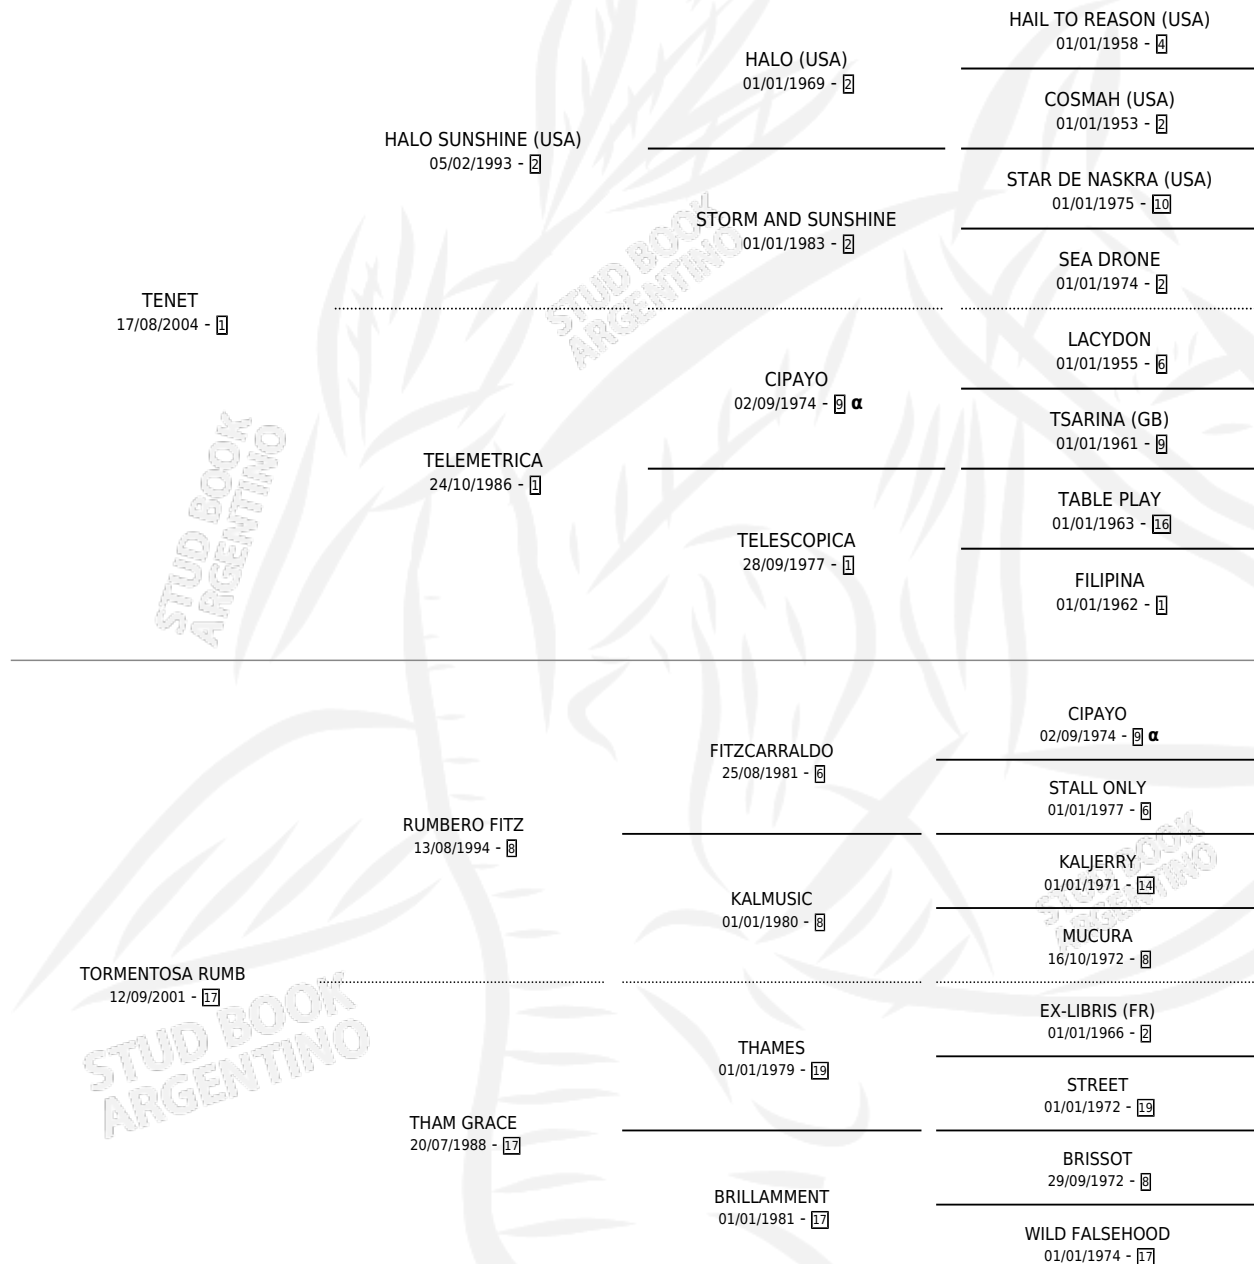

TORMENTOSA NET

por TENET y TORMENTOSA RUMB por RUMBERO FITZ

Argentina · Hembra · Alazan · SP · 21/10/2014
Familia 17-b · Volumen 42

ESTADO

TIPIFICACIÓN SANGUÍNEA	X
TIPIFICACIÓN POR ADN	✓
PASAPORTE	✓
IDENTIFICACIÓN POR MICROCHIP	✓
REPRODUCTOR	X

Lugar de nacimiento: La Inesita

Criador: Sin dato

PEDIGREE

INBREEDING : α

TORMENTOSA NET

Datos oficiales del Stud Book Argentino

Documento generado el 15/05/2026

studbook.org.ar