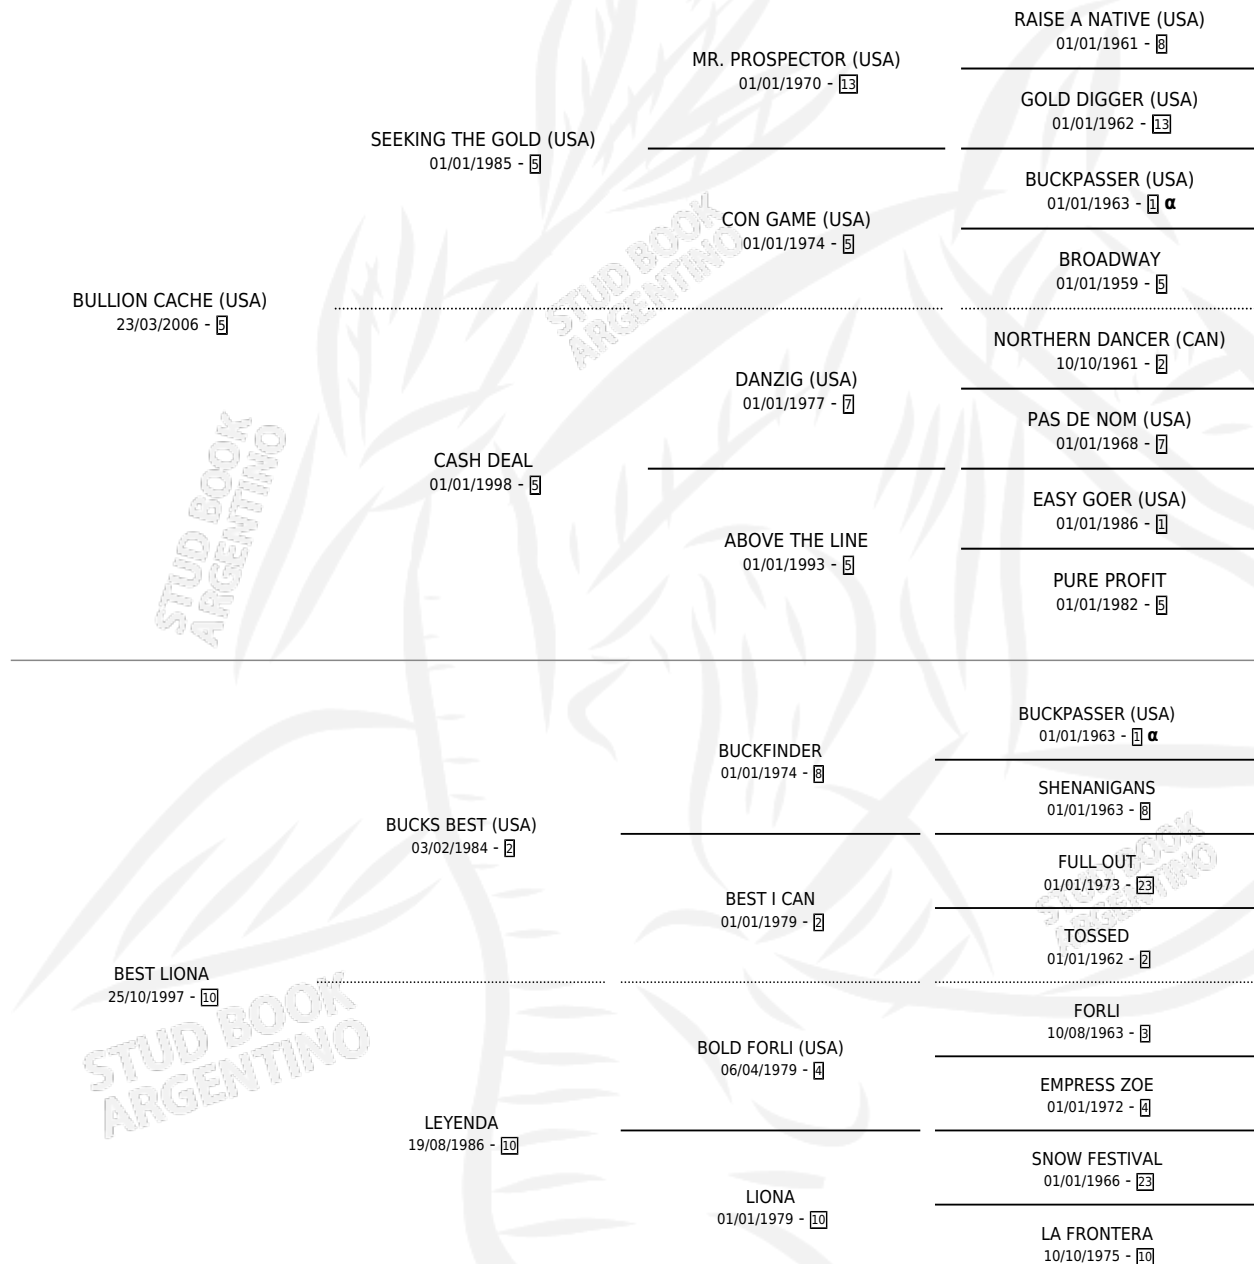

LEON D'CACHE

por **BULLION CACHE (USA)** y **BEST LIONA** por **BUCKS BEST (USA)**

Argentina · Macho · Zaino · SP · 14/11/2014
Familia 10-a · Volumen 42

ESTADO

TIPIFICACIÓN SANGUÍNEA	X
TIPIFICACIÓN POR ADN	X
PASAPORTE	X
IDENTIFICACIÓN POR MICROCHIP	X
REPRODUCTOR	X

Lugar de nacimiento: Traslasierra
Criador: Gil Teresa Carmen

PEDIGREE

INBREEDING : α

LEON D'CACHE

Datos oficiales del Stud Book Argentino

Documento generado el 08/05/2026

studbook.org.ar