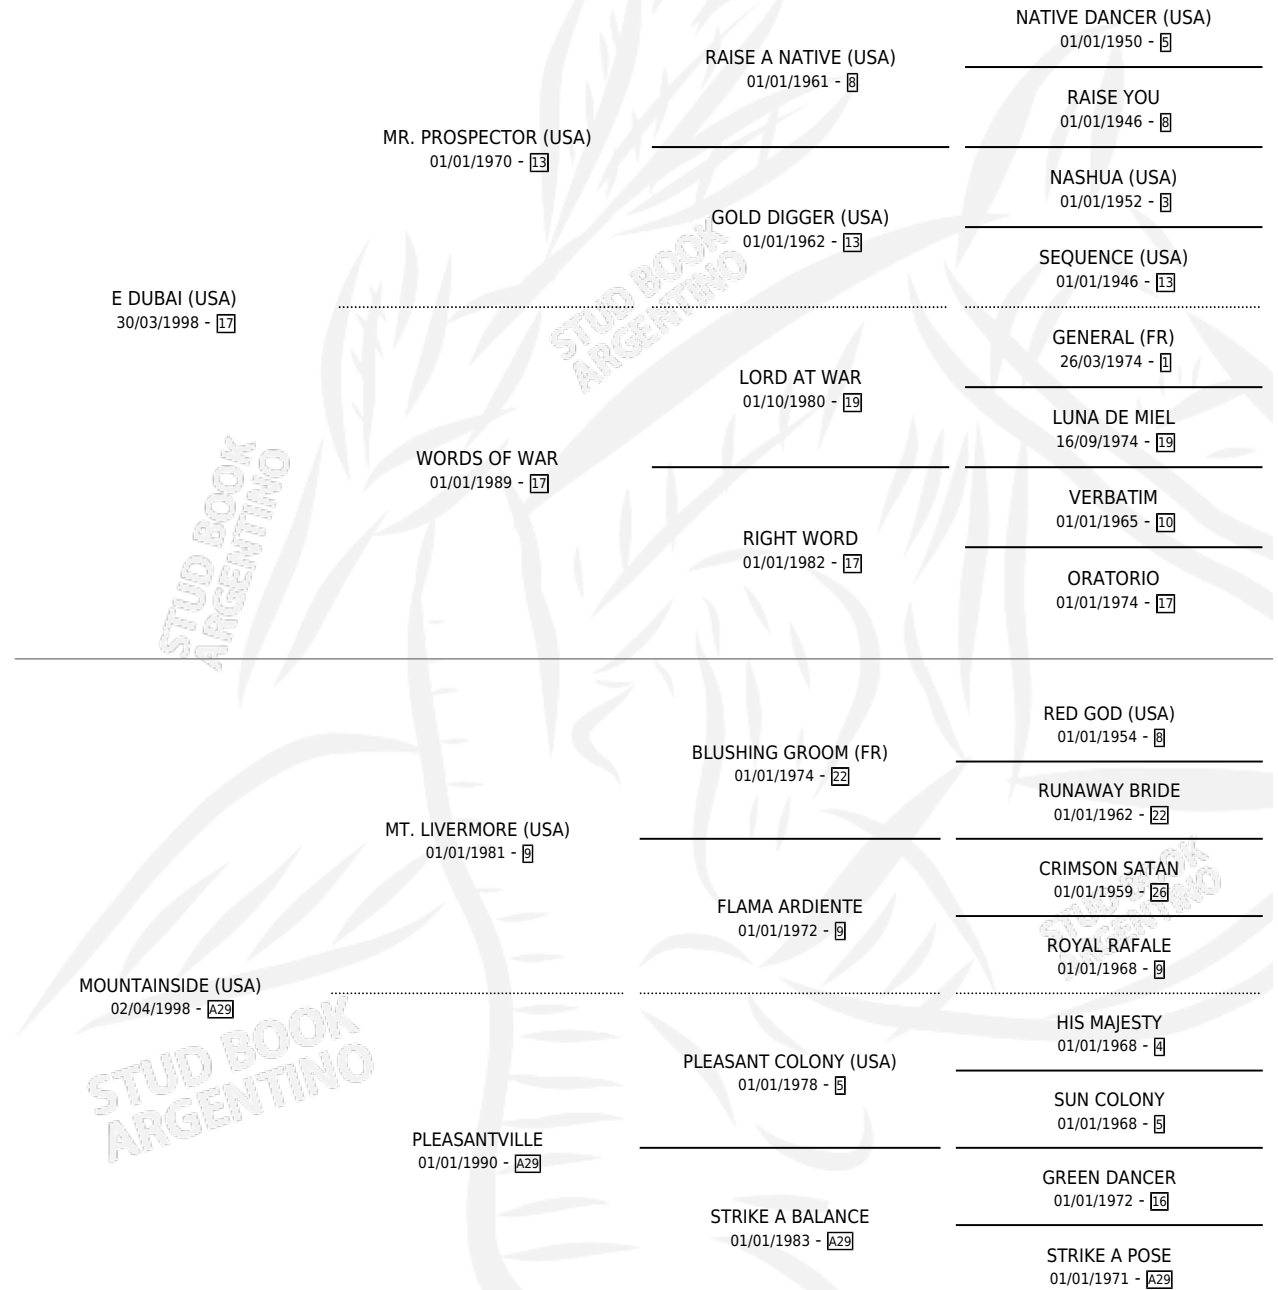

MONTE DUBAI

por E DUBAI (USA) y MOUNTAINSIDE (USA) por MT.
LIVERMORE (USA)

Argentina · Macho · Tordillo · SP · 23/10/2014
Familia A29 · Volumen 42

ESTADO

TIPIFICACIÓN SANGUÍNEA	X
TIPIFICACIÓN POR ADN	✓
PASAPORTE	✓
IDENTIFICACIÓN POR MICROCHIP	✓
REPRODUCTOR	X

Lugar de nacimiento: La Esperanza

Criador: La Esperanza

PEDIGREE