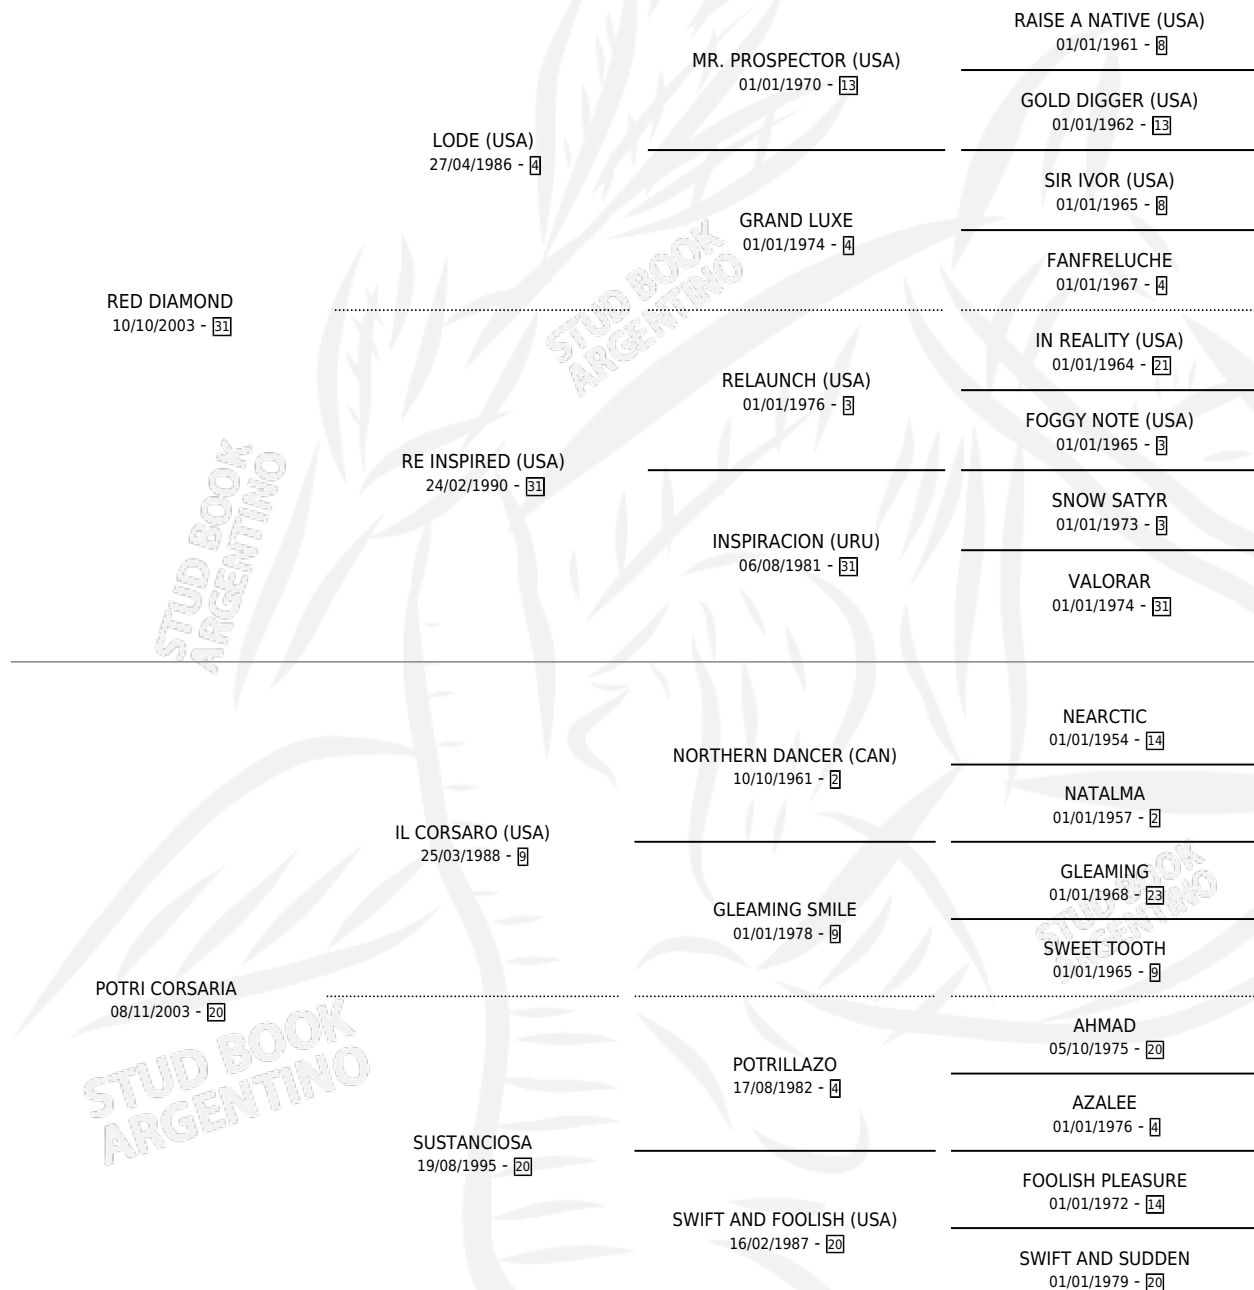

POTRO RED

por RED DIAMOND y POTRI CORSARIA por IL CORSARO (USA)

Argentina · Macho · Zaino · SP · 20/11/2014
Familia 20-a · Volumen 42

ESTADO

TIPIFICACIÓN SANGUÍNEA	X
TIPIFICACIÓN POR ADN	✓
PASAPORTE	✓
IDENTIFICACIÓN POR MICROCHIP	✓
REPRODUCTOR	X

Lugar de nacimiento: El Tala
Criador: Balboa Claudio Fernando

PEDIGREE

POTRO RED

Datos oficiales del Stud Book Argentino

Documento generado el 06/05/2026

studbook.org.ar