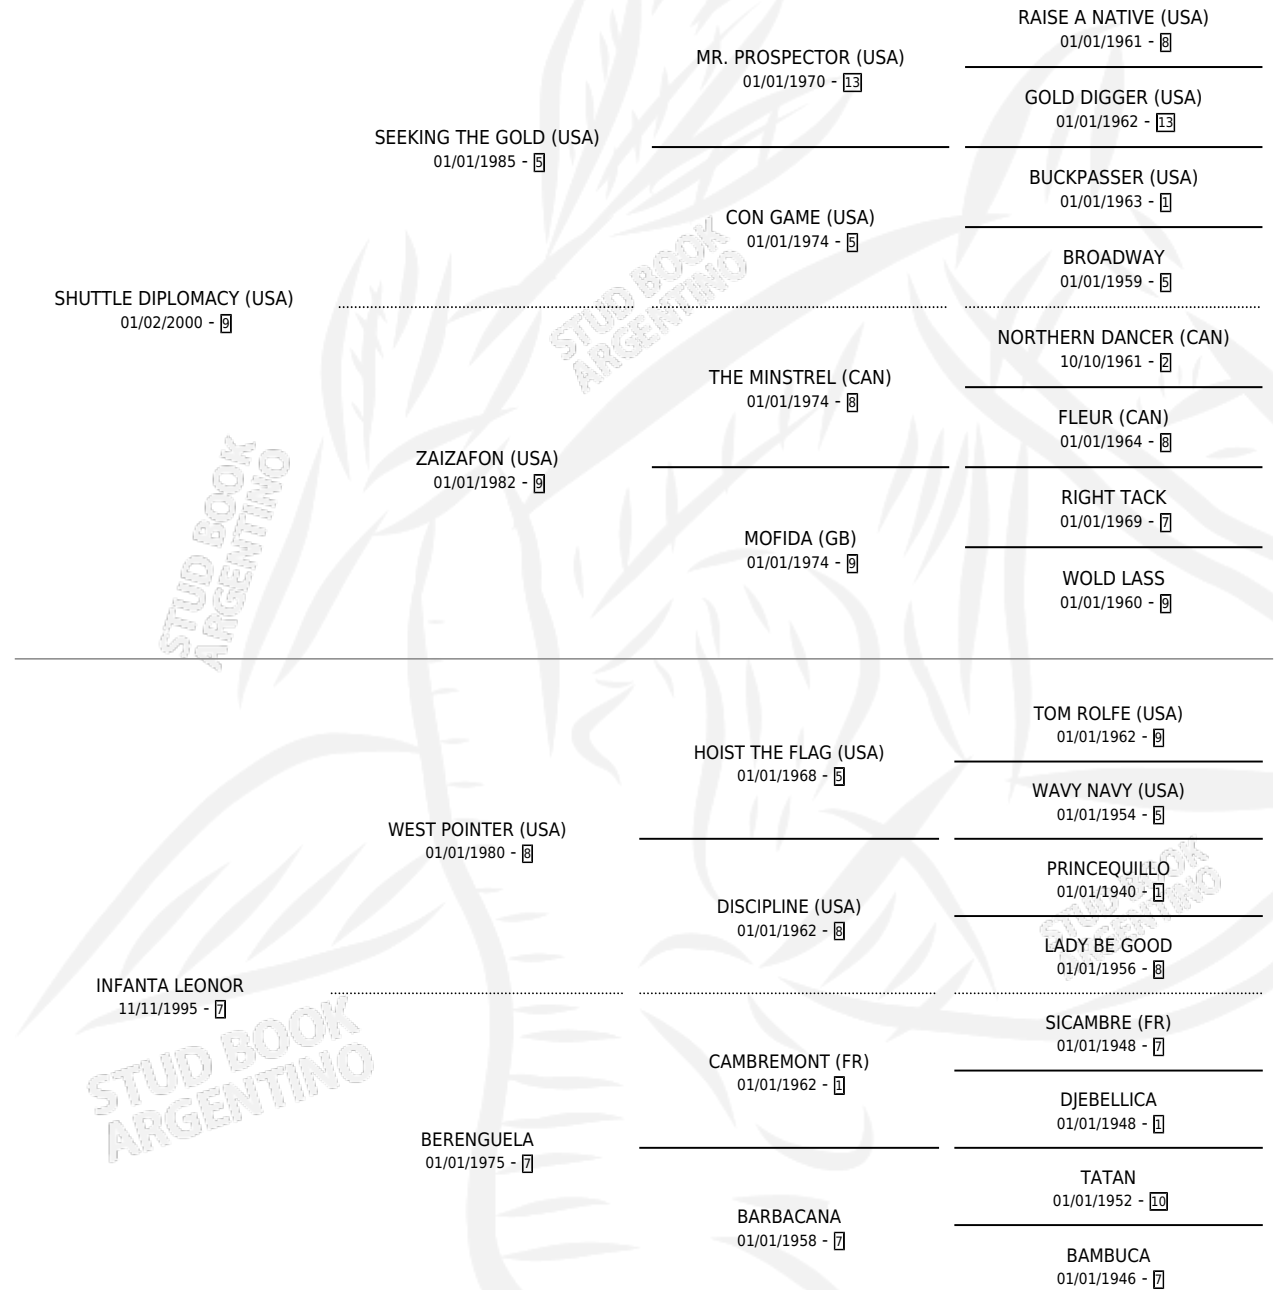

INFARTANTE

por SHUTTLE DIPLOMACY (USA) y INFANTA LEONOR por WEST POINTER (USA)

Argentina · Hembra · Zaino Colorado · SP · 20/07/2014
Familia 7 · Volumen 42

ESTADO

TIPIFICACIÓN SANGUÍNEA	X
TIPIFICACIÓN POR ADN	✓
PASAPORTE	✓
IDENTIFICACIÓN POR MICROCHIP	✓
REPRODUCTOR	✓

Lugar de nacimiento: Alentue
Criador: Alentue

PEDIGREE

CAMPAÑA

Solo carreras oficiales de Argentina

POR EDAD

EDAD	CC	1°	2°	3°	4°	5°	NP	CLC	CLG	CLCG1	CLGG1	IMPORTE	GANANCIA / CC
3 AÑOS	1	0	0	0	0	0	1	0	0	0	0	\$0	\$0
5 AÑOS	1	0	0	0	0	0	1	0	0	0	0	\$0	\$0
TOTALES	2	0	0	0	0	0	2	0	0	0	0	\$0	\$0
%		0.0%	0.0%	0.0%	0.0%	0.0%	100%	0.0%	0.0%	0.0%	0.0%		