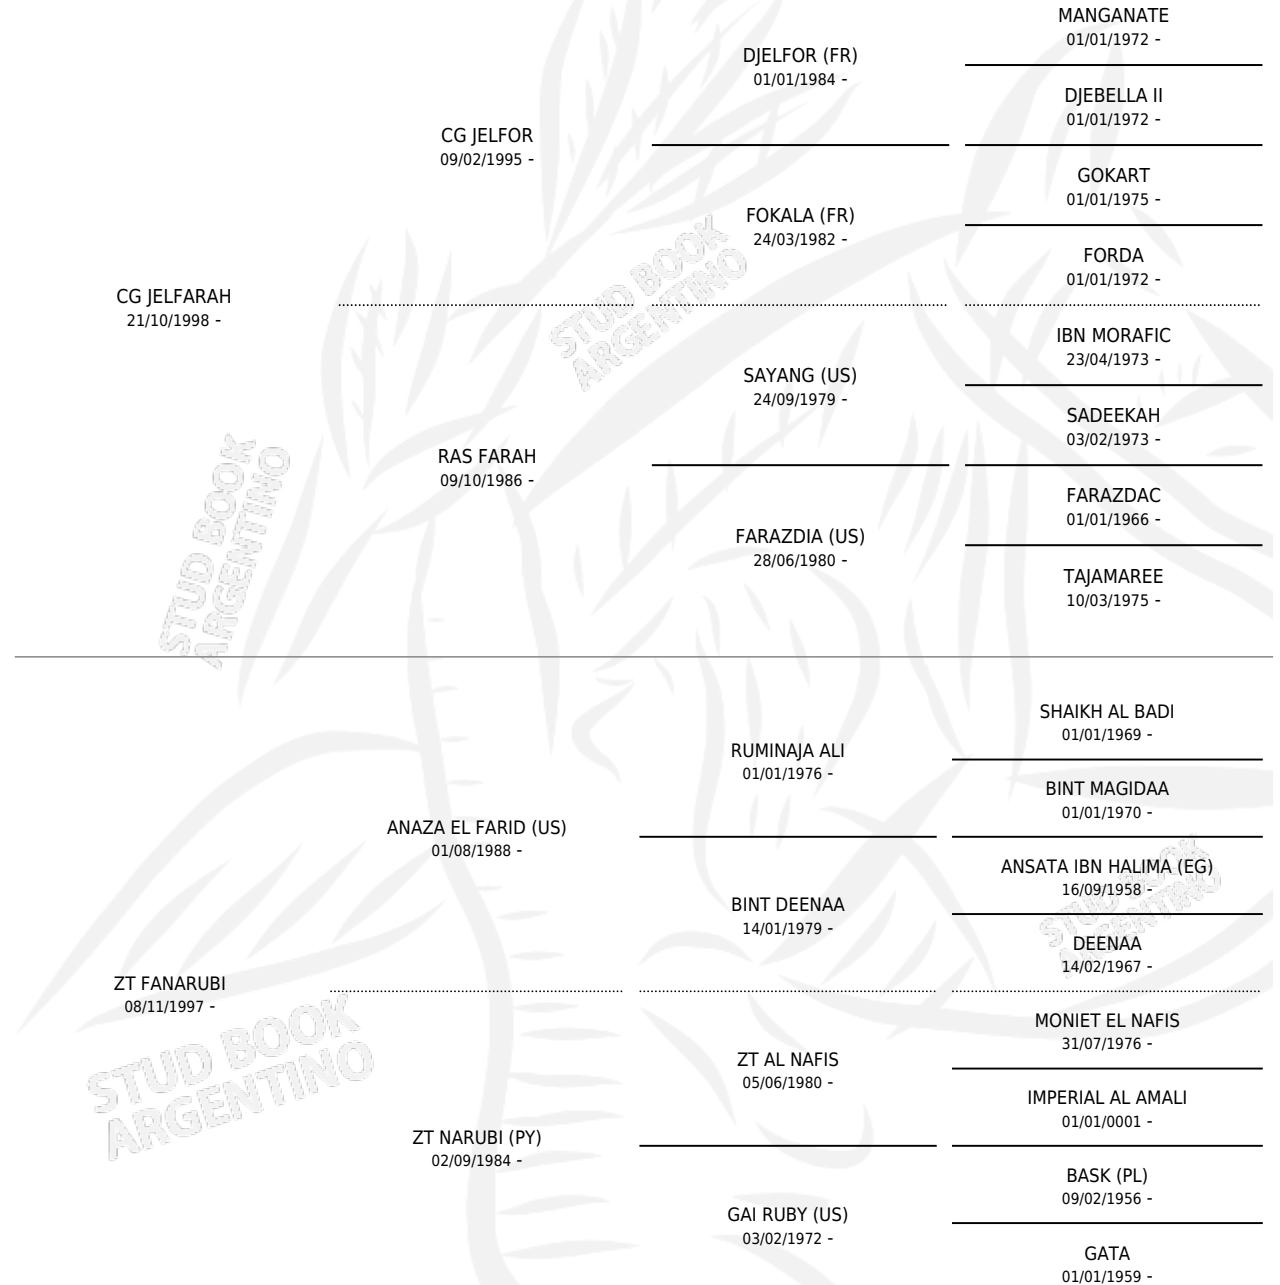

CG JEFANAR

por CG JELFARAH y ZT FANARUBI por ANAZA EL FARID (US)

Argentina · Macho · Tordillo · AP · 30/10/2014
Familia · Volumen 42

ESTADO

TIPIFICACIÓN SANGUÍNEA	X
TIPIFICACIÓN POR ADN	X
PASAPORTE	X
IDENTIFICACIÓN POR MICROCHIP	X
REPRODUCTOR	X

Lugar de nacimiento: Coe Pora
Criador: El Atalaya

PEDIGREE

CG JEFANAR

Datos oficiales del Stud Book Argentino

Documento generado el 05/05/2026

studbook.org.ar