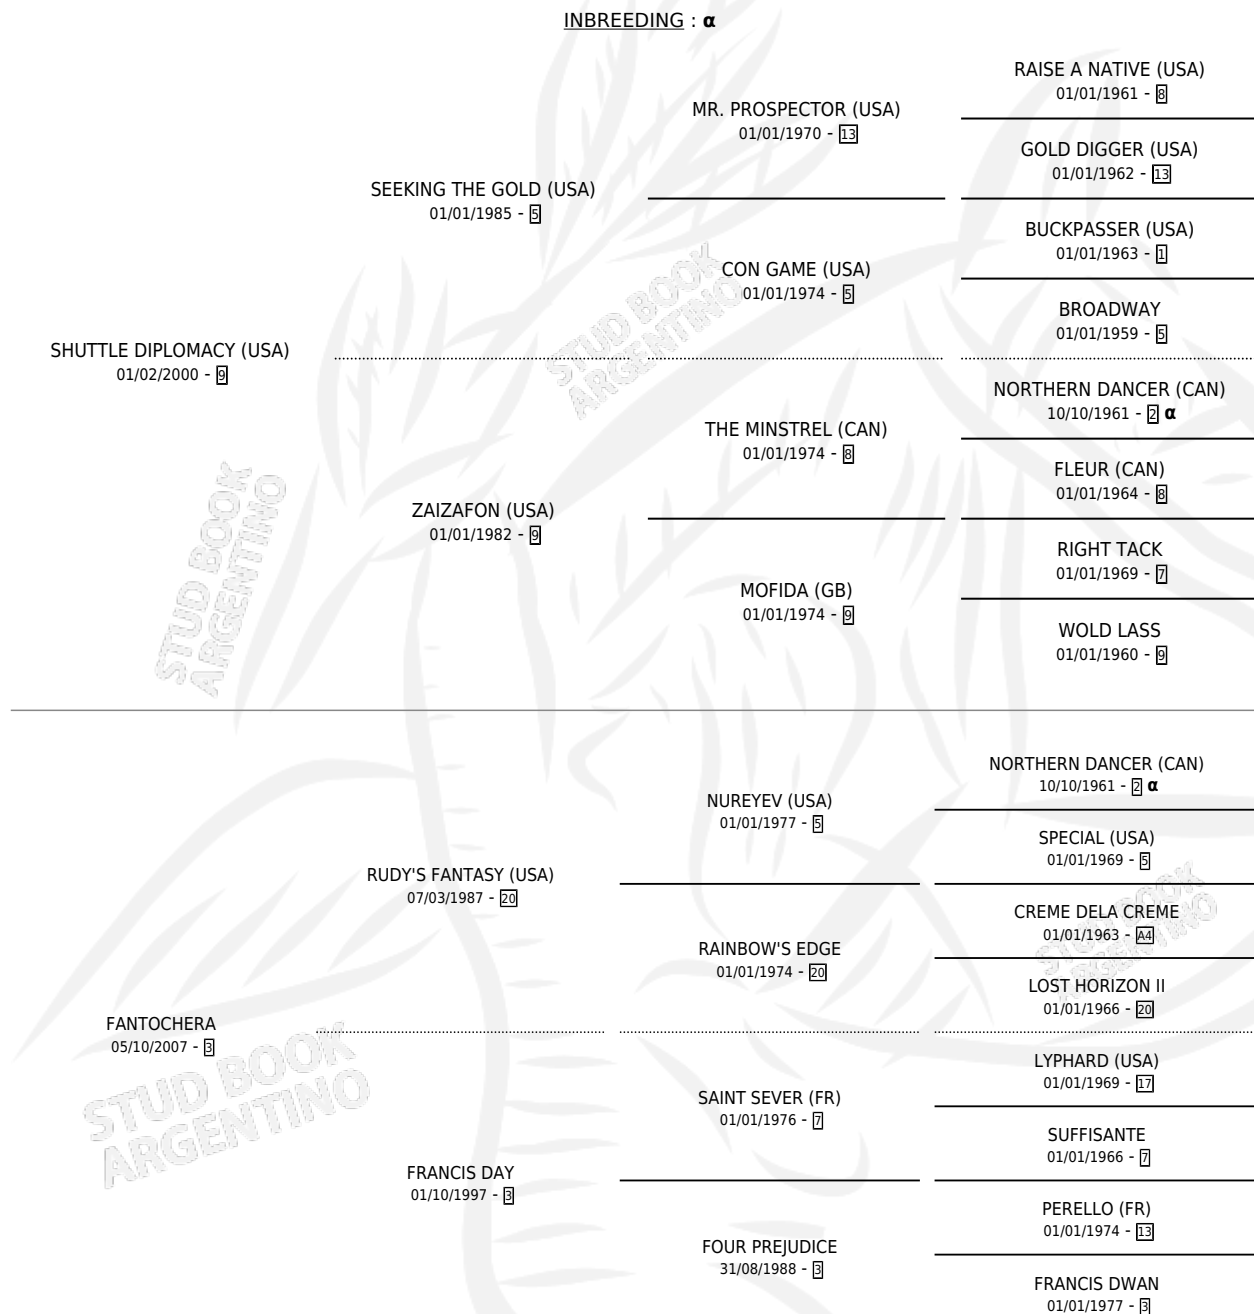

# TAN FANATICA

por SHUTTLE DIPLOMACY (USA) y FANTOCHERA por RUDY'S FANTASY (USA)

PEDIGREE

Argentina · Hembra · Zaino Colorado · SP · 23/10/2014  
Familia 3-I · Volumen 42

## ESTADO

TIPIFICACIÓN SANGUÍNEA	X
TIPIFICACIÓN POR ADN	✓
PASAPORTE	✓
IDENTIFICACIÓN POR MICROCHIP	✓
REPRODUCTOR	✓

**Lugar de nacimiento:** Alentue  
**Criador:** Alentue

~

## HIJOS

	MACHOS	HEMBRAS
2 NACIERON	0	2
1 CORRIERON	0	1

SIN ACTUACIONES

INBREEDING : α

S

mientos 2 / Efectividad 66.67%

PADRILLO	PRODUCTO	CRIADOR	1ER SERVICIO	ÚLTIMO SERVICIO
STRATEGIC PRINCE (GB)	TAN VERSATIL (H ZC, 24/10/2020)	ALENTUE	10/10/2019	13/11/2019
<b>TAN FANATICA</b>	∅		15/11/2018	15/11/2018
<b>Datos oficiales del Stud Book Argentino</b>	FANTASTIK GIRL (H Z, 17/10/2018)	ALENTUE	23/09/2017	04/11/2017