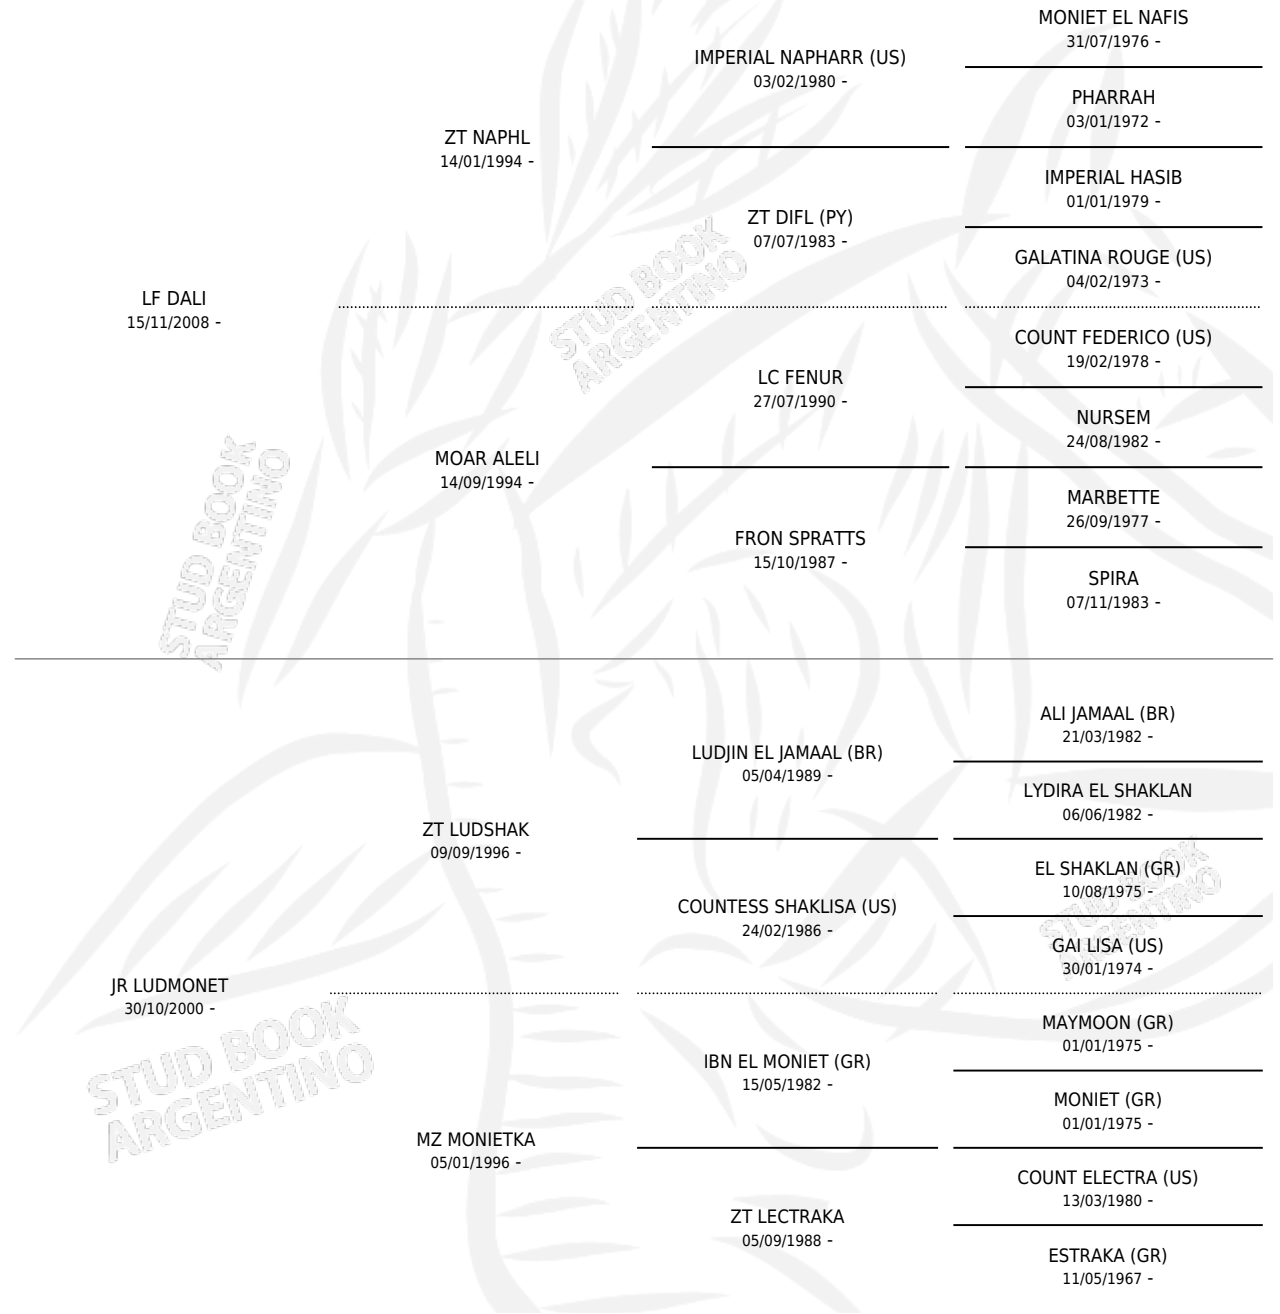

LF EL TAITA

por LF DALI y JR LUDMONET por ZT LUDSHAK

Argentina · Macho · Zaino · AP · 17/12/2014
Familia · Volumen 42

ESTADO

TIPIFICACIÓN SANGUÍNEA	X
TIPIFICACIÓN POR ADN	✓
PASAPORTE	✓
IDENTIFICACIÓN POR MICROCHIP	✓
REPRODUCTOR	X

Lugar de nacimiento: La Fortaleza Croata

Criador: La Fortaleza Croata

PEDIGREE

LF EL TAITA

Datos oficiales del Stud Book Argentino

Documento generado el 06/05/2026

studbook.org.ar