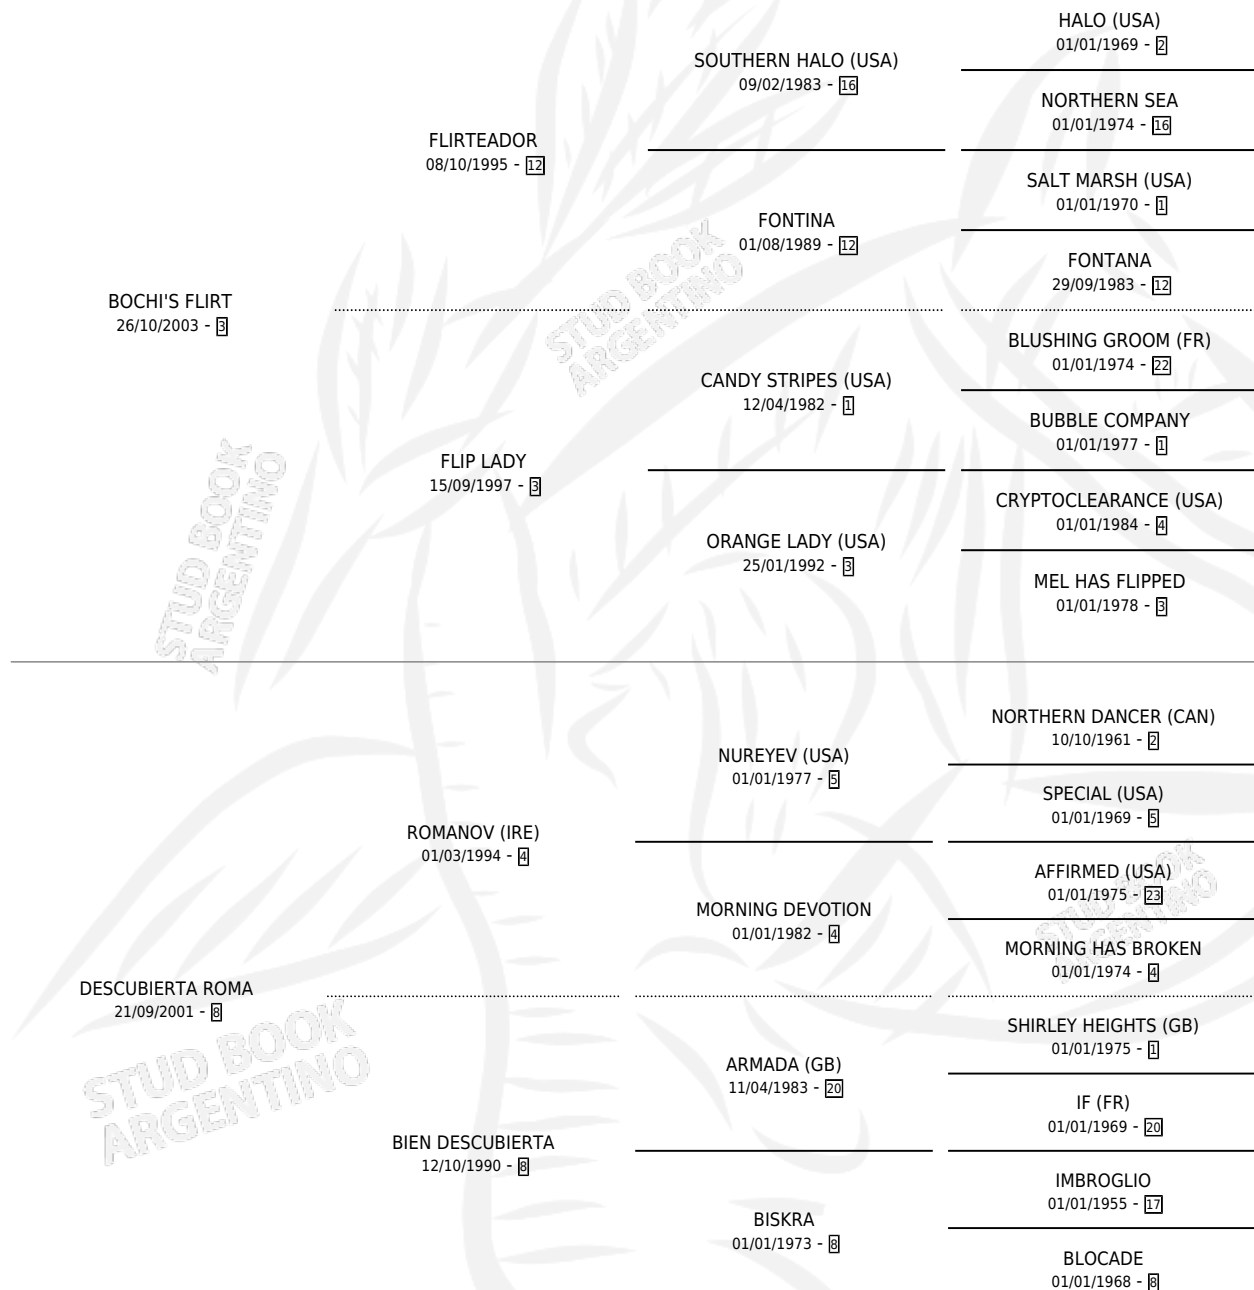

# DOÑA MERELLO

por **BOCHI'S FLIRT** y **DESCUBIERTA ROMA** por **ROMANOV (IRE)**

Argentina · Hembra · Zaino · SP · 21/11/2014  
Familia 8-f · Volumen 42

## ESTADO

TIPIFICACIÓN SANGUÍNEA	X
TIPIFICACIÓN POR ADN	✓
PASAPORTE	✓
IDENTIFICACIÓN POR MICROCHIP	✓
REPRODUCTOR	✓

**Lugar de nacimiento:** Don Payo  
**Criador:** Don Payo

~

## PEDIGREE

S

mientos 4 / Efectividad 80.00%

PADRILLO	PRODUCTO	CRIADOR	1ER SERVICIO	ÚLTIMO SERVICIO
ANGIOLETTO	DON LETTO (M A, 18/09/2025)	SANTA LUISA	20/09/2024	22/09/2024
MIDNIGHT SNACK	PEHO SNACK (M Z, 15/08/2024)	SANTA LUISA	29/08/2023	31/08/2023
MIDNIGHT SNACK			15/09/2022	17/09/2022
INVENTIVE	MUÑEQUITA IN (H A, 25/08/2022)	SANTA LUISA	10/09/2021	12/09/2021
INVENTIVE	MERELA IN (H Z, 06/09/2019)	SANTA LUISA	13/09/2018	15/09/2018