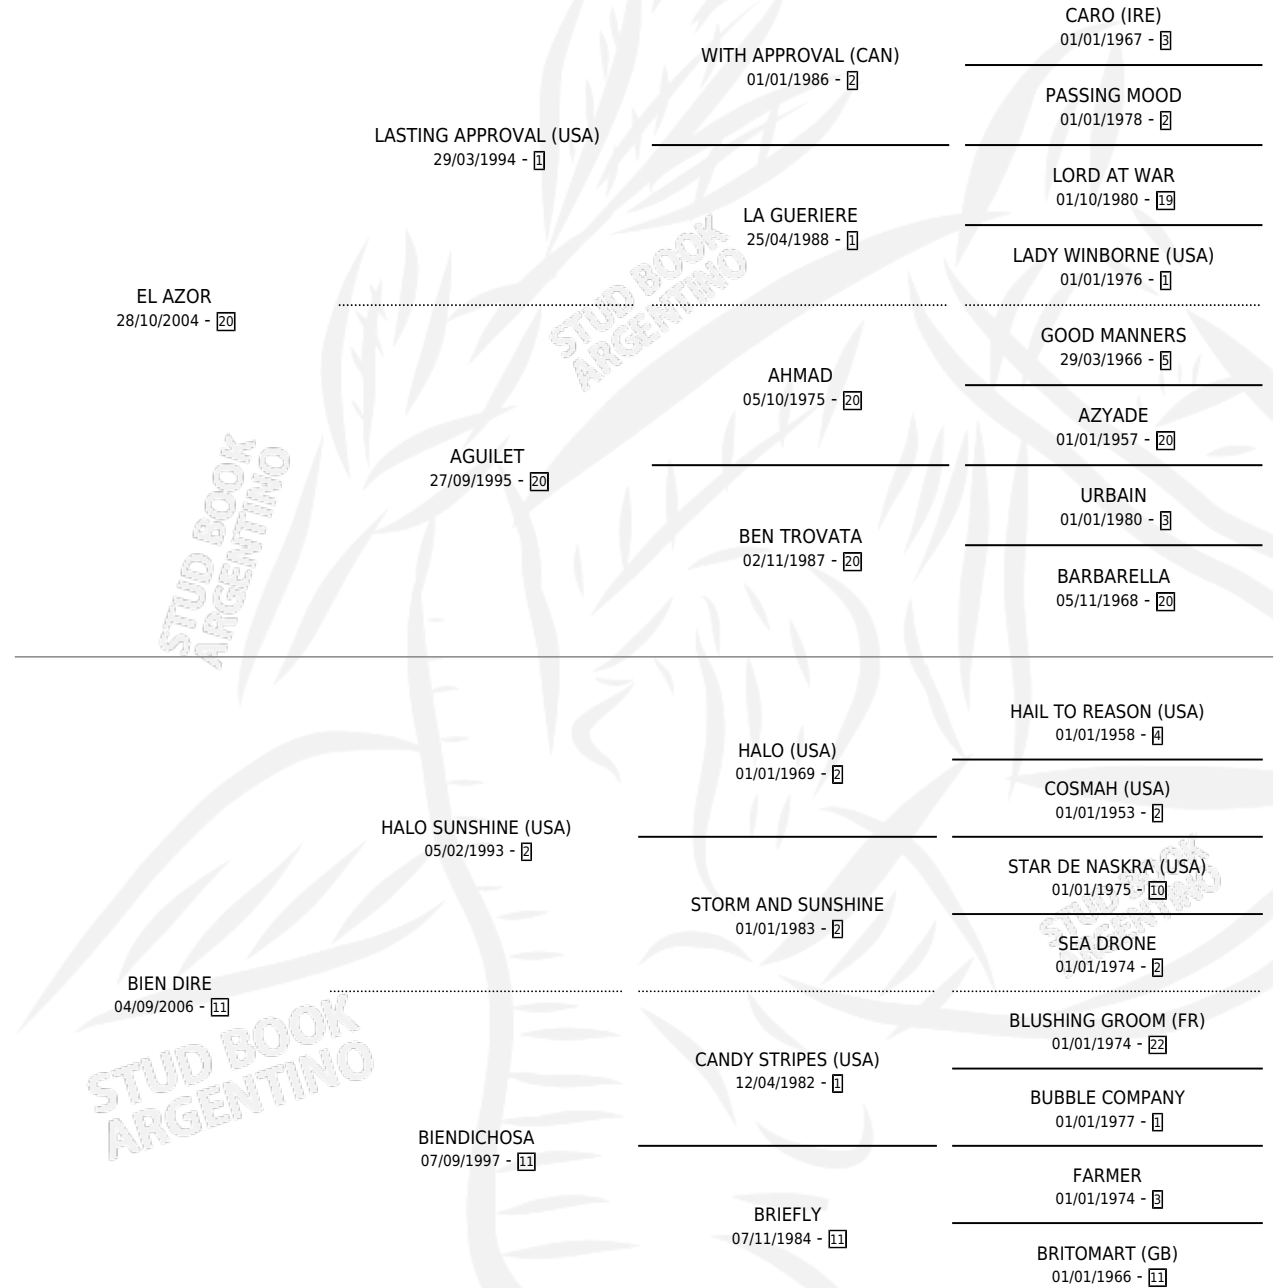

BIEN GUERRERO

por EL AZOR y BIEN DIRE por HALO SUNSHINE (USA)

Argentina · Macho · Tordillo · SP · 28/11/2014
Familia 11-c · Volumen 42

ESTADO

TIPIFICACIÓN SANGUÍNEA	X
TIPIFICACIÓN POR ADN	✓
PASAPORTE	✓
IDENTIFICACIÓN POR MICROCHIP	✓
REPRODUCTOR	X

Lugar de nacimiento: Campo particular

Criador: Giustetto Javier Hugo

PEDIGREE