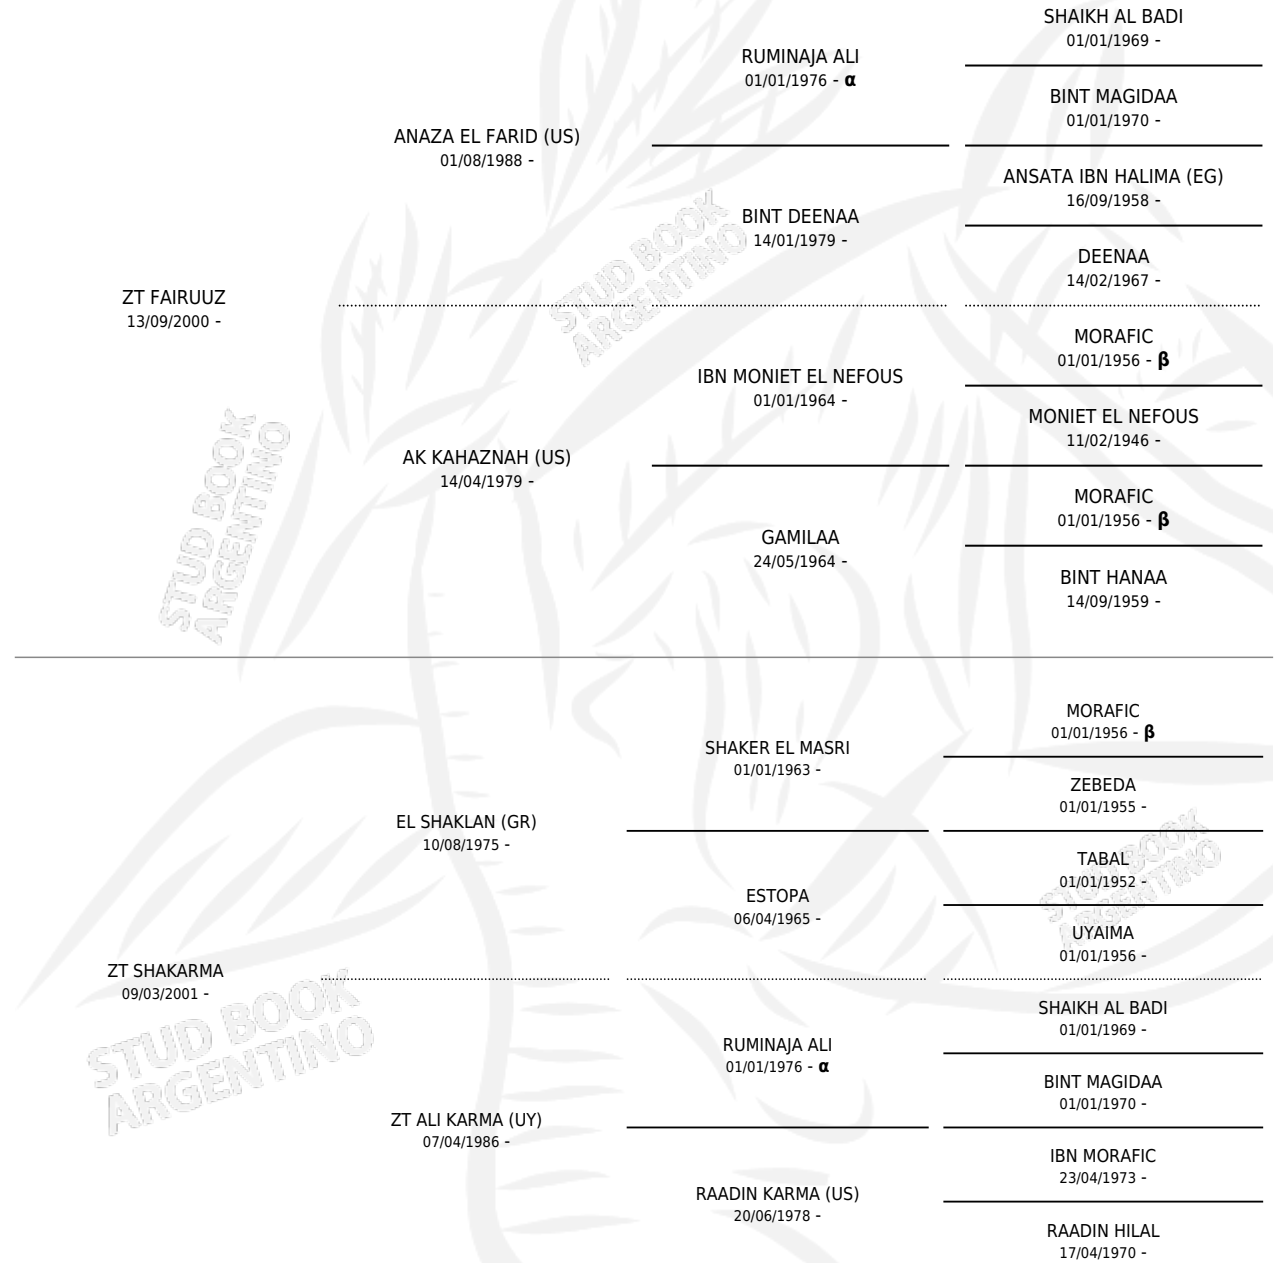

FJ SHAIRUUZ

por ZT FAIRUUZ y ZT SHAKARMA por EL SHAKLAN (GR)

Argentina · Macho · Tordillo · AP · 19/04/2014
Familia · Volumen 42

ESTADO

TIPIFICACIÓN SANGUÍNEA	X
TIPIFICACIÓN POR ADN	X
PASAPORTE	X
IDENTIFICACIÓN POR MICROCHIP	X
REPRODUCTOR	X

Lugar de nacimiento: Santa Eduviges

Criador: Santa Eduviges

PEDIGREE

INBREEDING : α , β

FJ SHAIRUUZ

Datos oficiales del Stud Book Argentino

Documento generado el 15/05/2026

studbook.org.ar