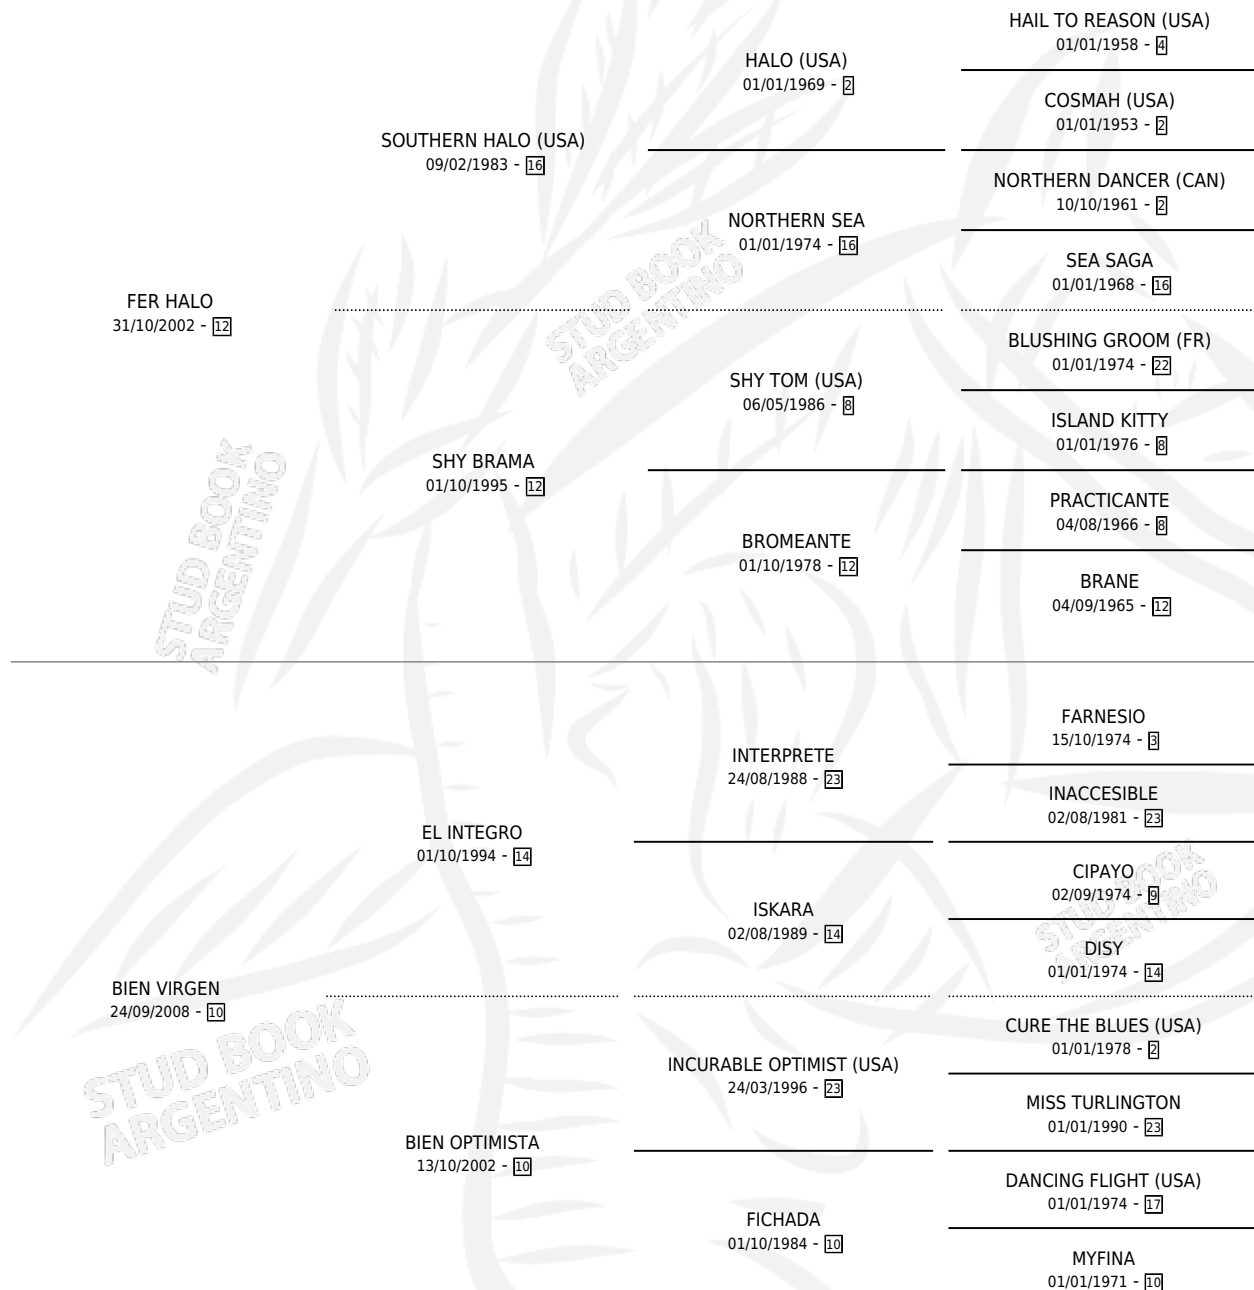

BIEN HALO

por FER HALO y BIEN VIRGEN por EL INTEGRO

Argentina · Hembra · Zaino · SP · 25/11/2014
Familia 10-b · Volumen 42

ESTADO

TIPIFICACIÓN SANGUÍNEA	X
TIPIFICACIÓN POR ADN	✓
PASAPORTE	✓
IDENTIFICACIÓN POR MICROCHIP	✓
REPRODUCTOR	X

Lugar de nacimiento: Don Osvaldo

Criador: Don Osvaldo

PEDIGREE

CAMPAÑA

Solo carreras oficiales de Argentina

POR EDAD

EDAD	CC	1°	2°	3°	4°	5°	NP	CLC	CLG	CLCG1	CLGG1	IMPORTE	GANANCIA / CC
5 AÑOS	2	0	0	0	0	1	1	0	0	0	0	\$0	\$0
TOTALES	2	0	0	0	0	1	1	0	0	0	0	\$0	\$0
%		0.0%	0.0%	0.0%	0.0%	50.0%	50.0%	0.0%	0.0%	0.0%	0.0%		