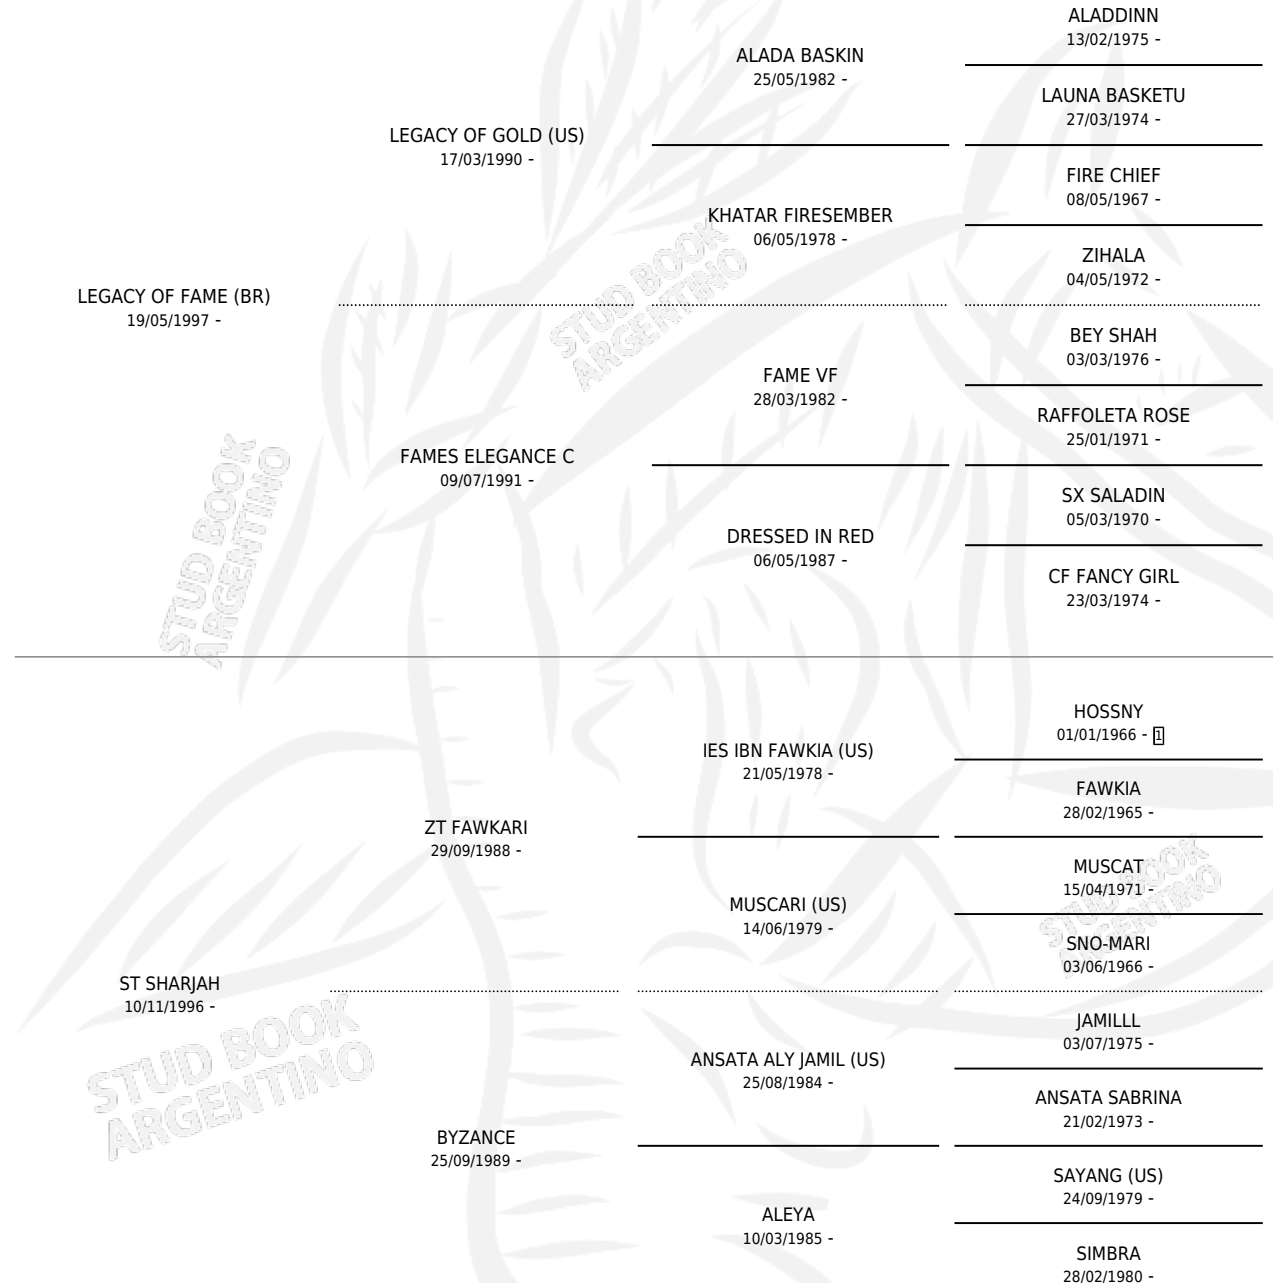

LC PIEMONTE

por LEGACY OF FAME (BR) y ST SHARJAH por ZT
FAWKARI

Argentina · Macho · Alazan · AP · 18/11/2014
Familia · Volumen 42

ESTADO

TIPIFICACIÓN SANGUÍNEA	X
TIPIFICACIÓN POR ADN	✓
PASAPORTE	X
IDENTIFICACIÓN POR MICROCHIP	X
REPRODUCTOR	X

Lugar de nacimiento: La Catalina
Criador: La Catalina

PEDIGREE

LC PIEMONTE

Datos oficiales del Stud Book Argentino

Documento generado el 12/05/2026

studbook.org.ar