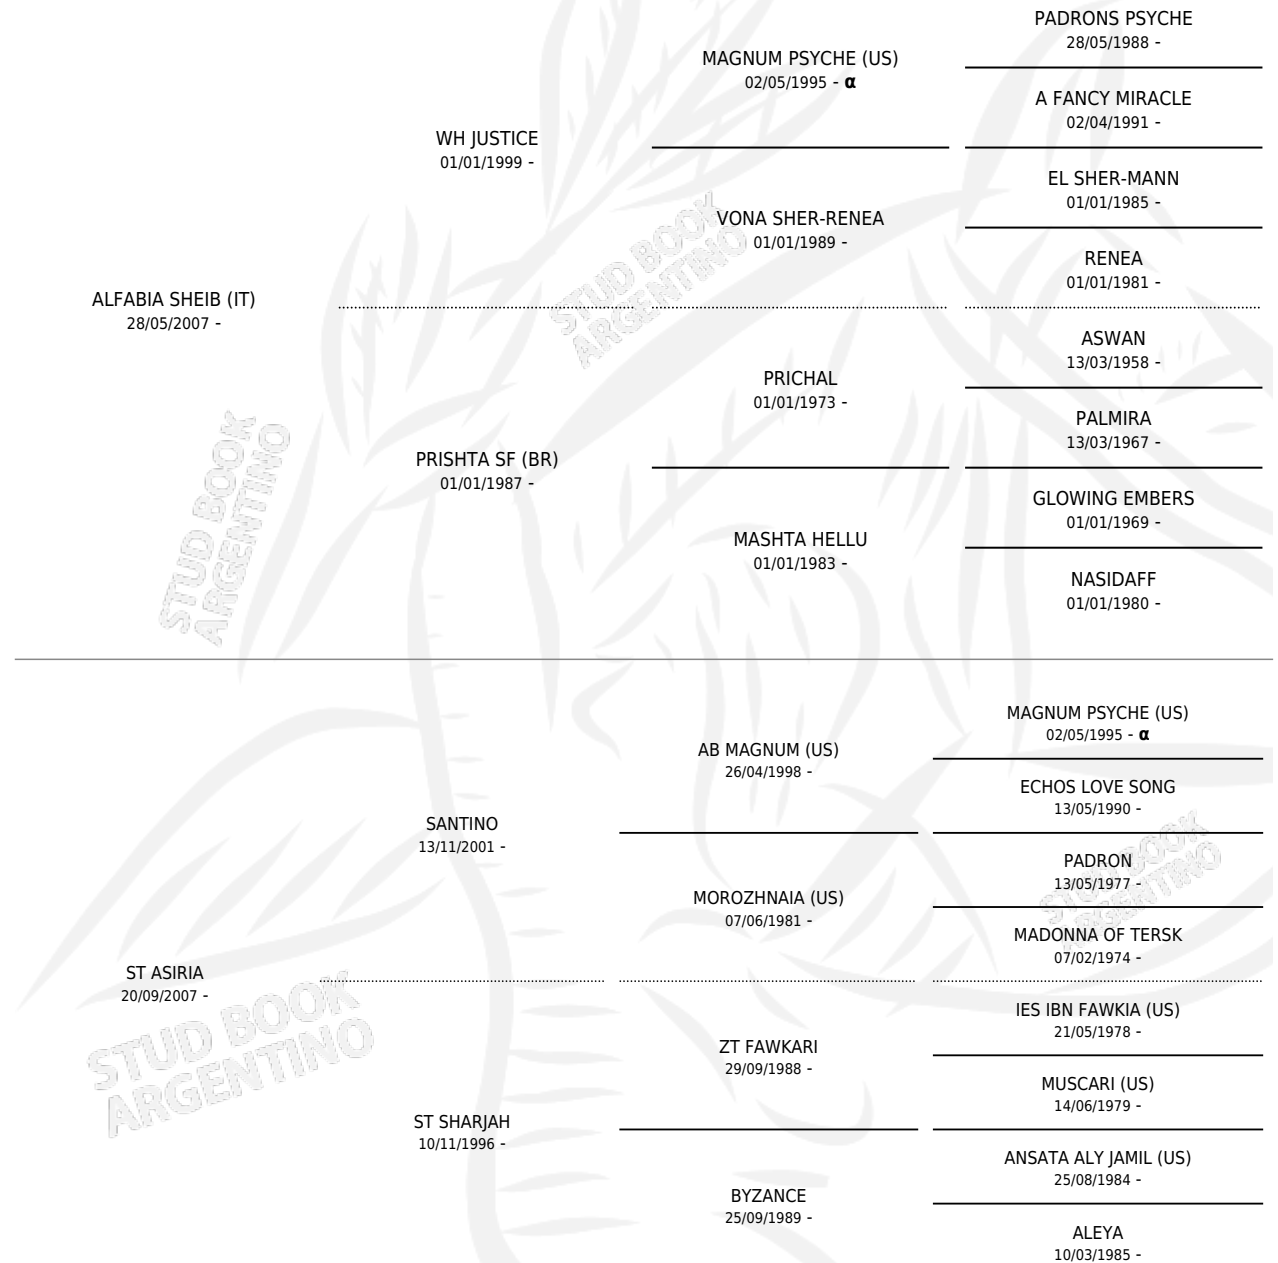

LC MALALA

por **ALFABIA SHEIB (IT)** y **ST ASIRIA** por **SANTINO**

Argentina · Hembra · Alazan · AP · 22/12/2014
Familia · Volumen 42

ESTADO

TIPIFICACIÓN SANGUÍNEA	X
TIPIFICACIÓN POR ADN	✓
PASAPORTE	✓
IDENTIFICACIÓN POR MICROCHIP	✓
REPRODUCTOR	✓

Lugar de nacimiento: La Catalina

Criador: La Catalina

~

HIJOS

	MACHOS	HEMBRAS
5 NACIERON	1	4
SIN ACTUACIONES		

PEDIGREE

INBREEDING : α