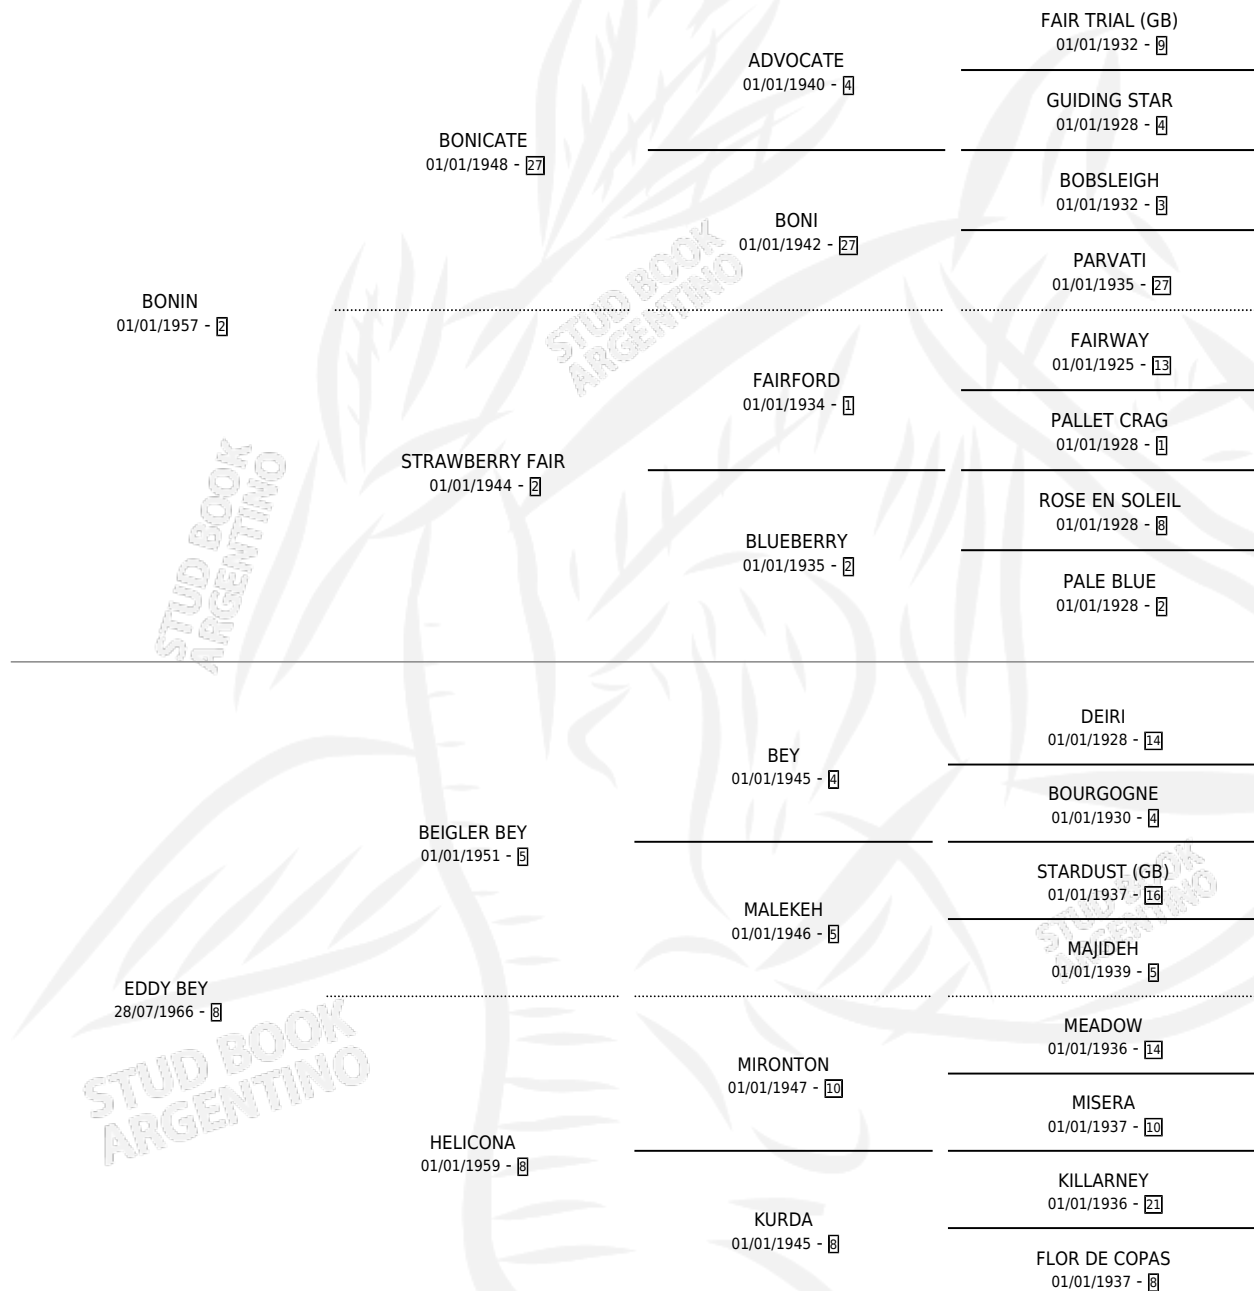

# BEYROUTH

por **BONIN** y **EDDY BEY** por **BEIGLER BEY**

Argentina · Macho · Alazan · SP · 02/11/1976  
Familia 8-j · Volumen 29

## ESTADO

TIPIFICACIÓN SANGUÍNEA	X
TIPIFICACIÓN POR ADN	X
PASAPORTE	X
IDENTIFICACIÓN POR MICROCHIP	X
REPRODUCTOR	X

**Lugar de nacimiento:** Campo particular

**Criador:** Sin dato

## PEDIGREE