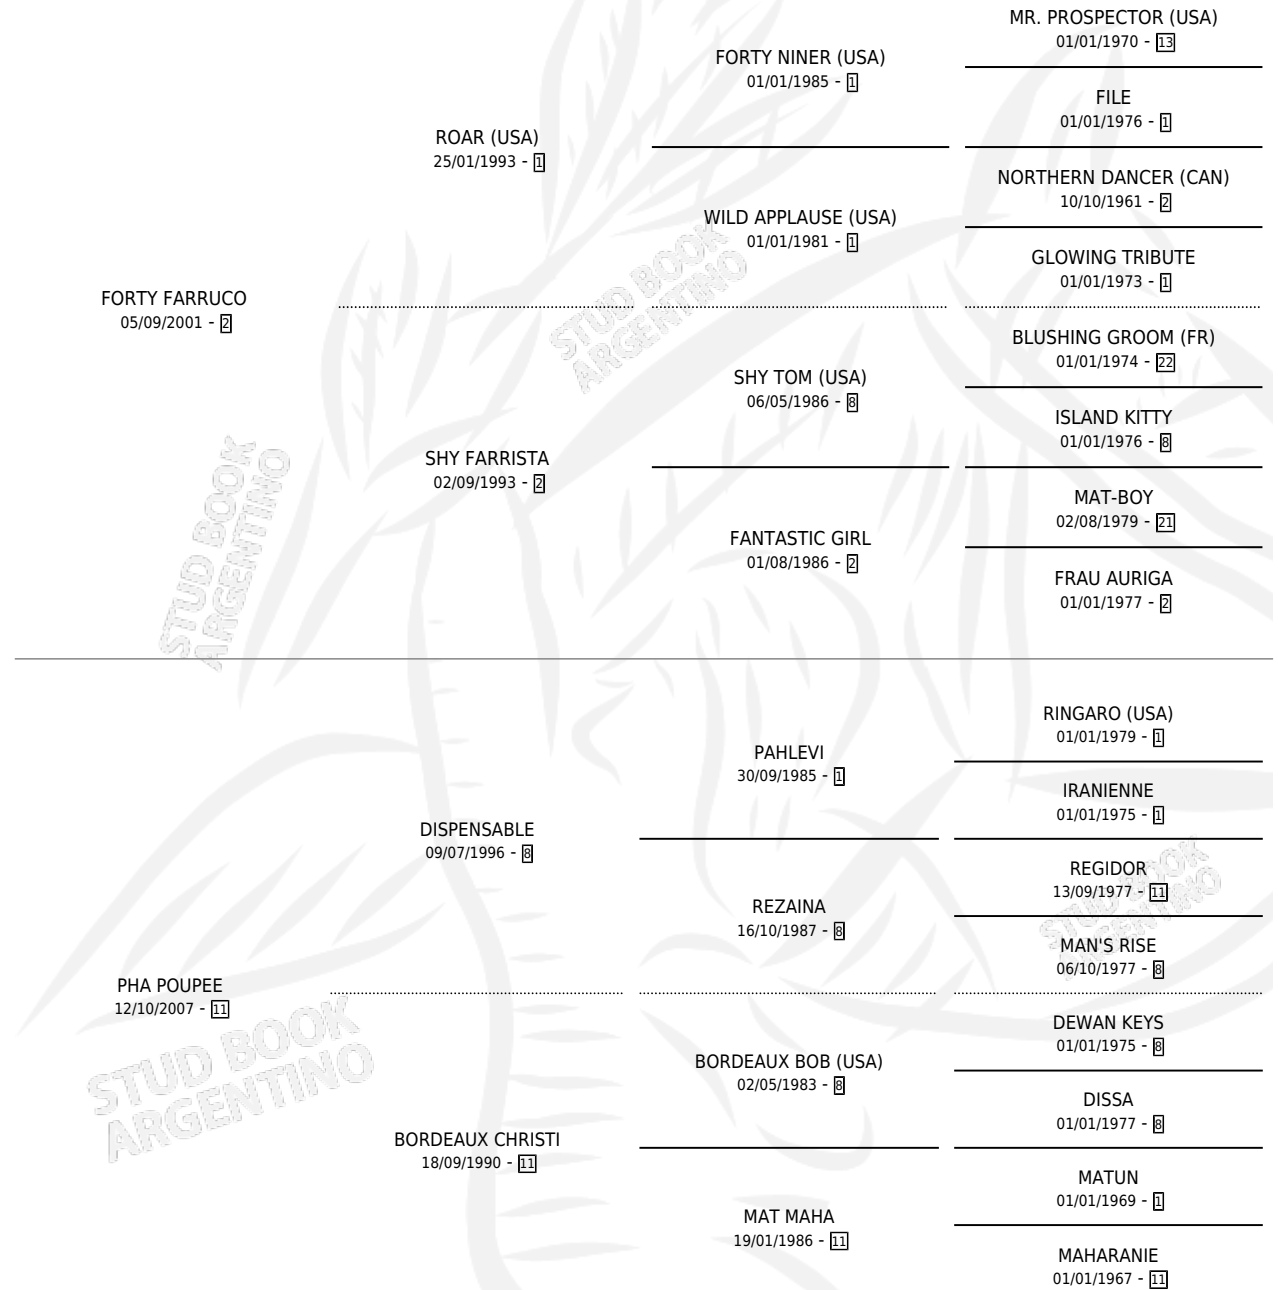

ANSON

por FORTY FARRUCO y PHA POUPEE por DISPENSABLE

Argentina · Macho · Zaino · SP · 01/12/2014
Familia 11-f · Volumen 42

ESTADO

TIPIFICACIÓN SANGUÍNEA	X
TIPIFICACIÓN POR ADN	✓
PASAPORTE	✓
IDENTIFICACIÓN POR MICROCHIP	✓
REPRODUCTOR	X

Lugar de nacimiento: Los Duraznillos

Criador: Budd Walter Eduardo

PEDIGREE

CAMPAÑA

Solo carreras oficiales de Argentina

POR EDAD

EDAD	CC	1°	2°	3°	4°	5°	NP	CLC	CLG	CLCG1	CLGG1	IMPORTE	GANANCIA / CC
4 AÑOS	6	0	0	0	0	0	6	0	0	0	0	\$0	\$0
5 AÑOS	8	0	0	0	0	0	8	0	0	0	0	\$0	\$0
TOTALES	14	0	0	0	0	0	14	0	0	0	0	\$0	\$0
%		0.0%	0.0%	0.0%	0.0%	0.0%	100%	0.0%	0.0%	0.0%	0.0%		