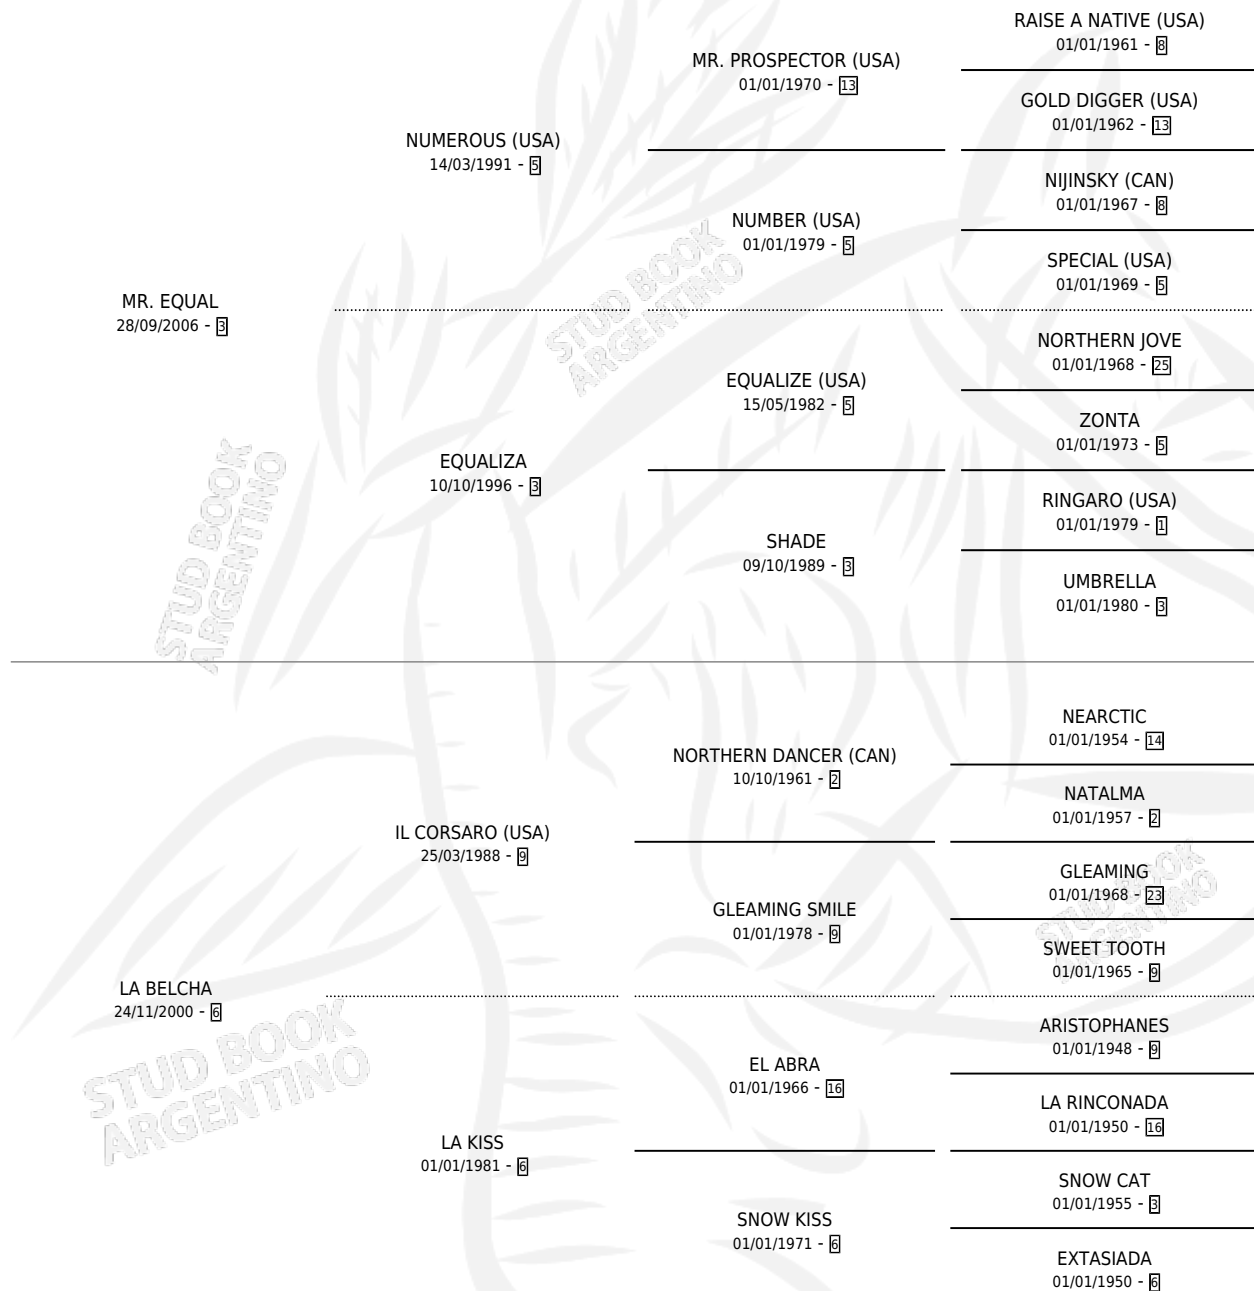

DOÑA BELCHA

por MR. EQUAL y LA BELCHA por IL CORSARO (USA)

Argentina · Hembra · Tordillo · SP · 29/11/2014
Familia 6-f · Volumen 42

ESTADO

TIPIFICACIÓN SANGUÍNEA	X
TIPIFICACIÓN POR ADN	X
PASAPORTE	X
IDENTIFICACIÓN POR MICROCHIP	X
REPRODUCTOR	X

Lugar de nacimiento: Ojos del Padre

Criador: Ojos del Padre

PEDIGREE

DOÑA BELCHA

Datos oficiales del Stud Book Argentino

Documento generado el 04/05/2026

studbook.org.ar