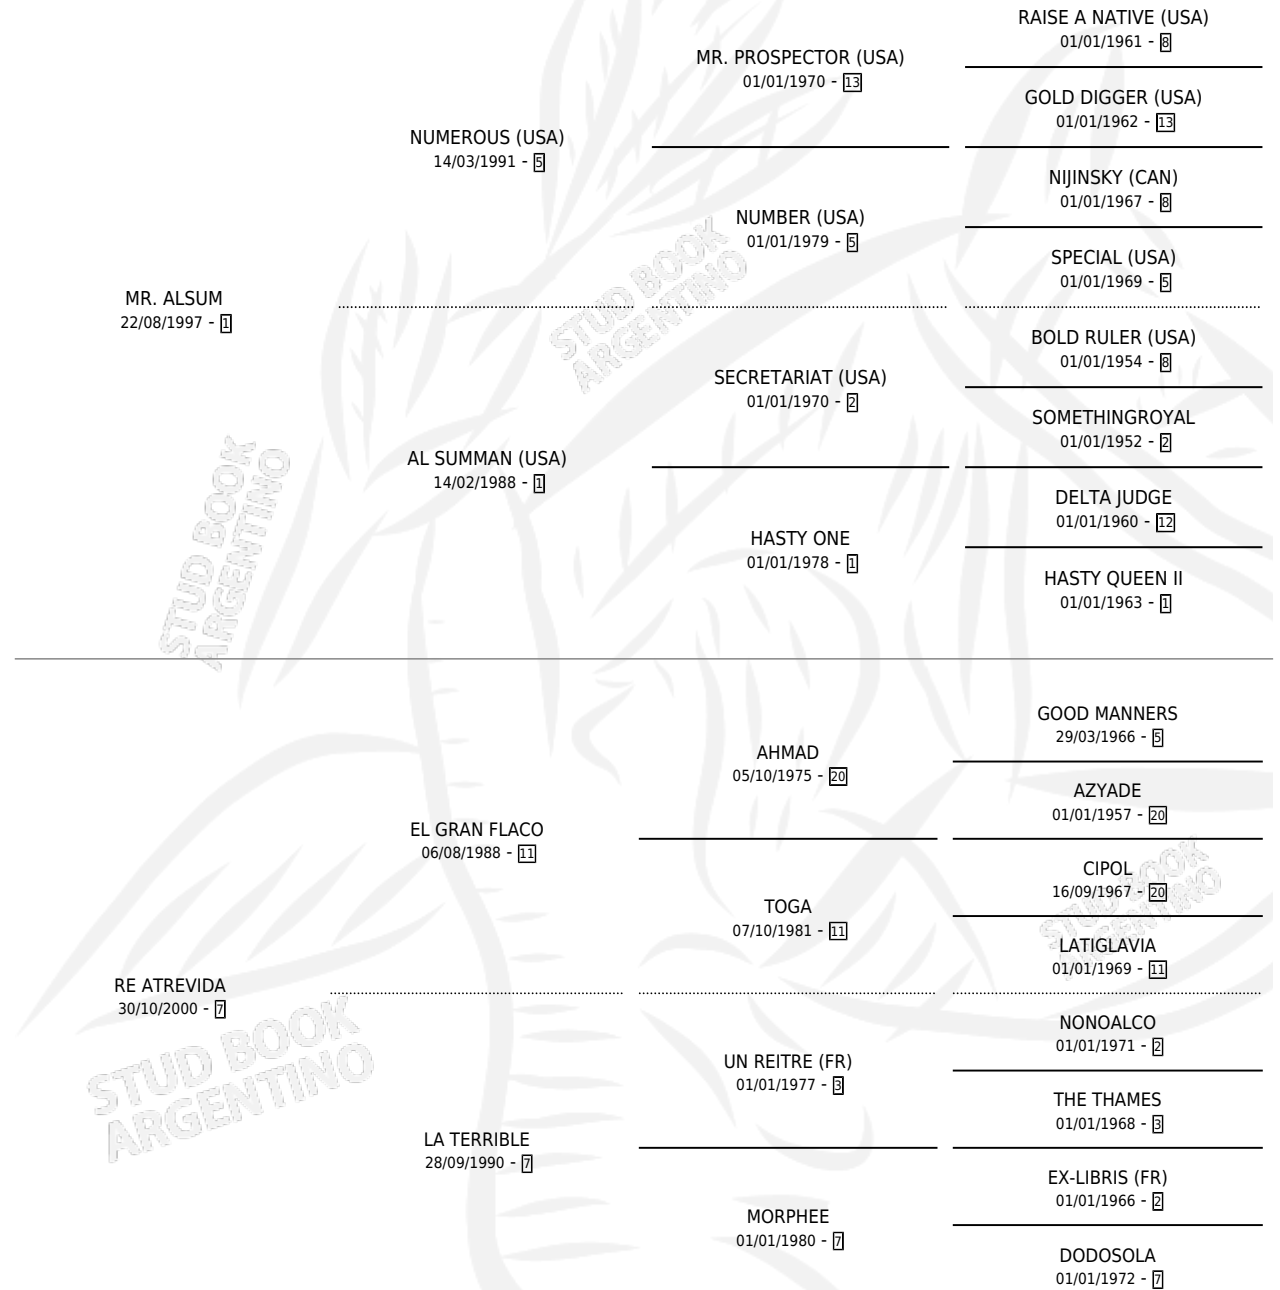

RE DIVERTIDA

por MR. ALSUM y RE ATREVIDA por EL GRAN FLACO

Argentina · Hembra · Zaino · SP · 06/09/2014
Familia 7 · Volumen 42

ESTADO

TIPIFICACIÓN SANGUÍNEA	X
TIPIFICACIÓN POR ADN	X
PASAPORTE	X
IDENTIFICACIÓN POR MICROCHIP	X
REPRODUCTOR	X

Lugar de nacimiento: Loma Chica
Criador: Pettinari Oscar Alfredo

PEDIGREE