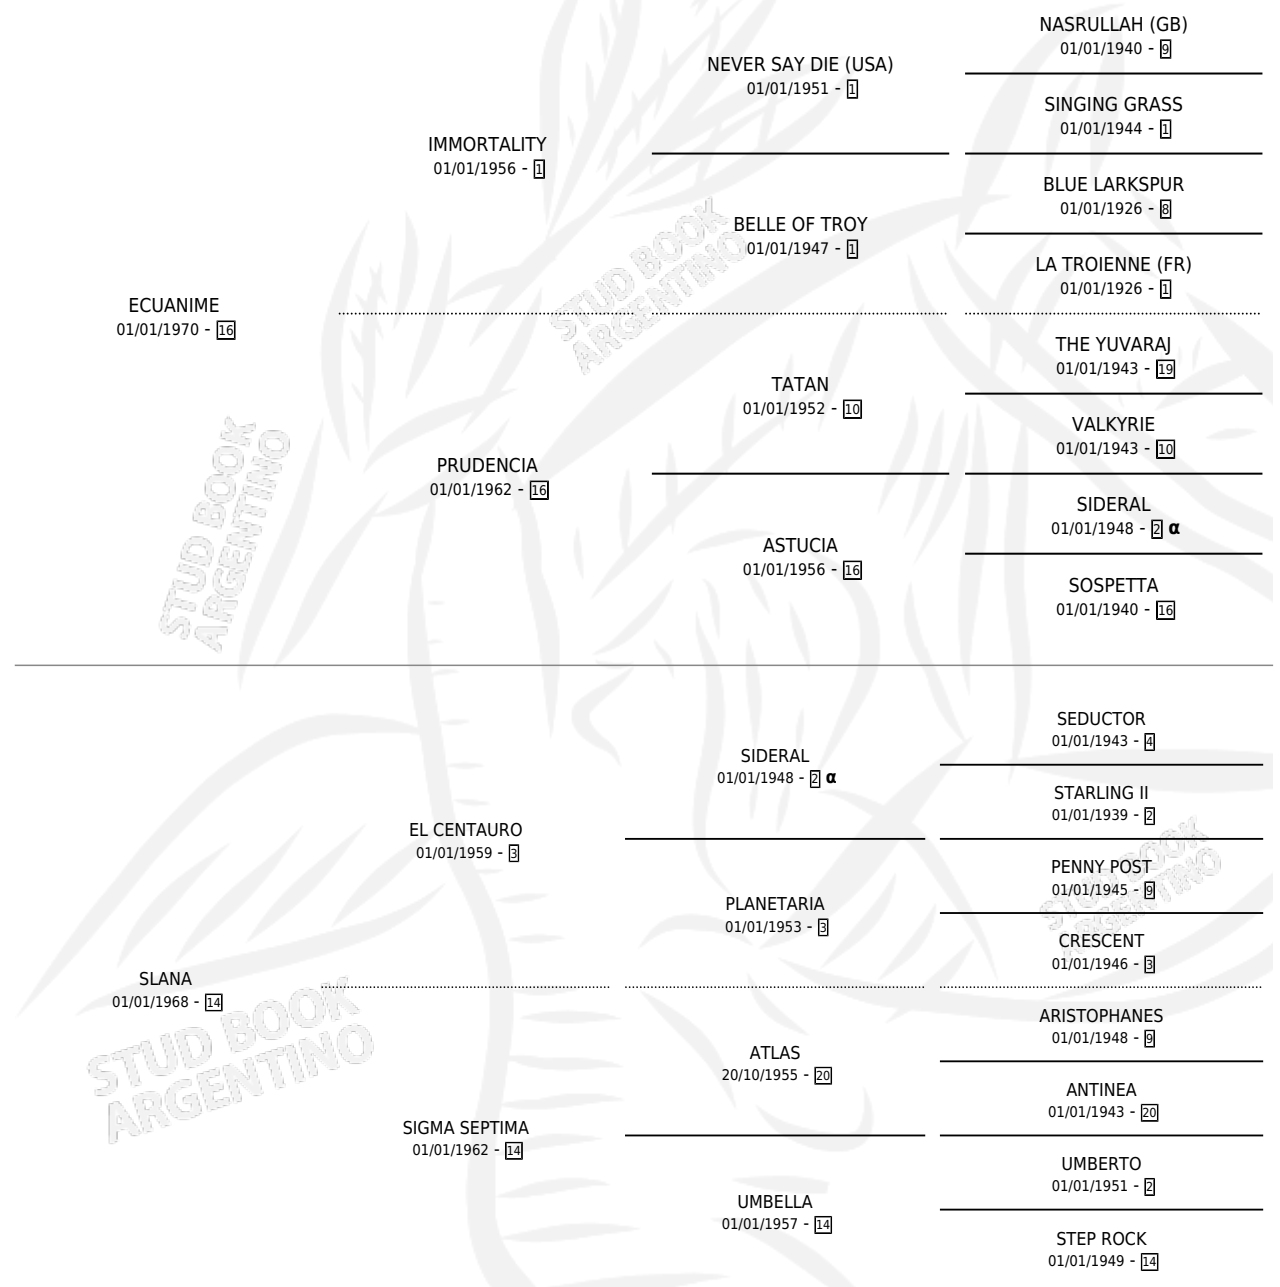

ELLIPSIS

por **ECUANIME** y **SLANA** por **EL CENTAURO**

Argentina · Hembra · Alazan Tostado · SP · 01/01/1976
Familia 14-c · Volumen 29

ESTADO

TIPIFICACIÓN SANGUÍNEA	X
TIPIFICACIÓN POR ADN	X
PASAPORTE	X
IDENTIFICACIÓN POR MICROCHIP	X
REPRODUCTOR	✓

Lugar de nacimiento: Campo particular

Criador: Sin dato

~

HIJOS

	MACHOS	HEMBRAS
3 NACIERON	1	2
SIN ACTUACIONES		

PEDIGREE

INBREEDING : α

CAMPAÑA

Solo carreras oficiales de Argentina

POR EDAD

EDAD	CC	1°	2°	3°	4°	5°	NP	CLC	CLG	CLCG1	CLGG1	IMPORTE	GANANCIA / CC
4 AÑOS	1	1	0	0	0	0	0	0	0	0	0	\$0	\$0
TOTALES	1	1	0	0	0	0	0	0	0	0	0	\$0	\$0
%		100%	0.0%	0.0%	0.0%	0.0%	0.0%	0.0%	0.0%	0.0%	0.0%		