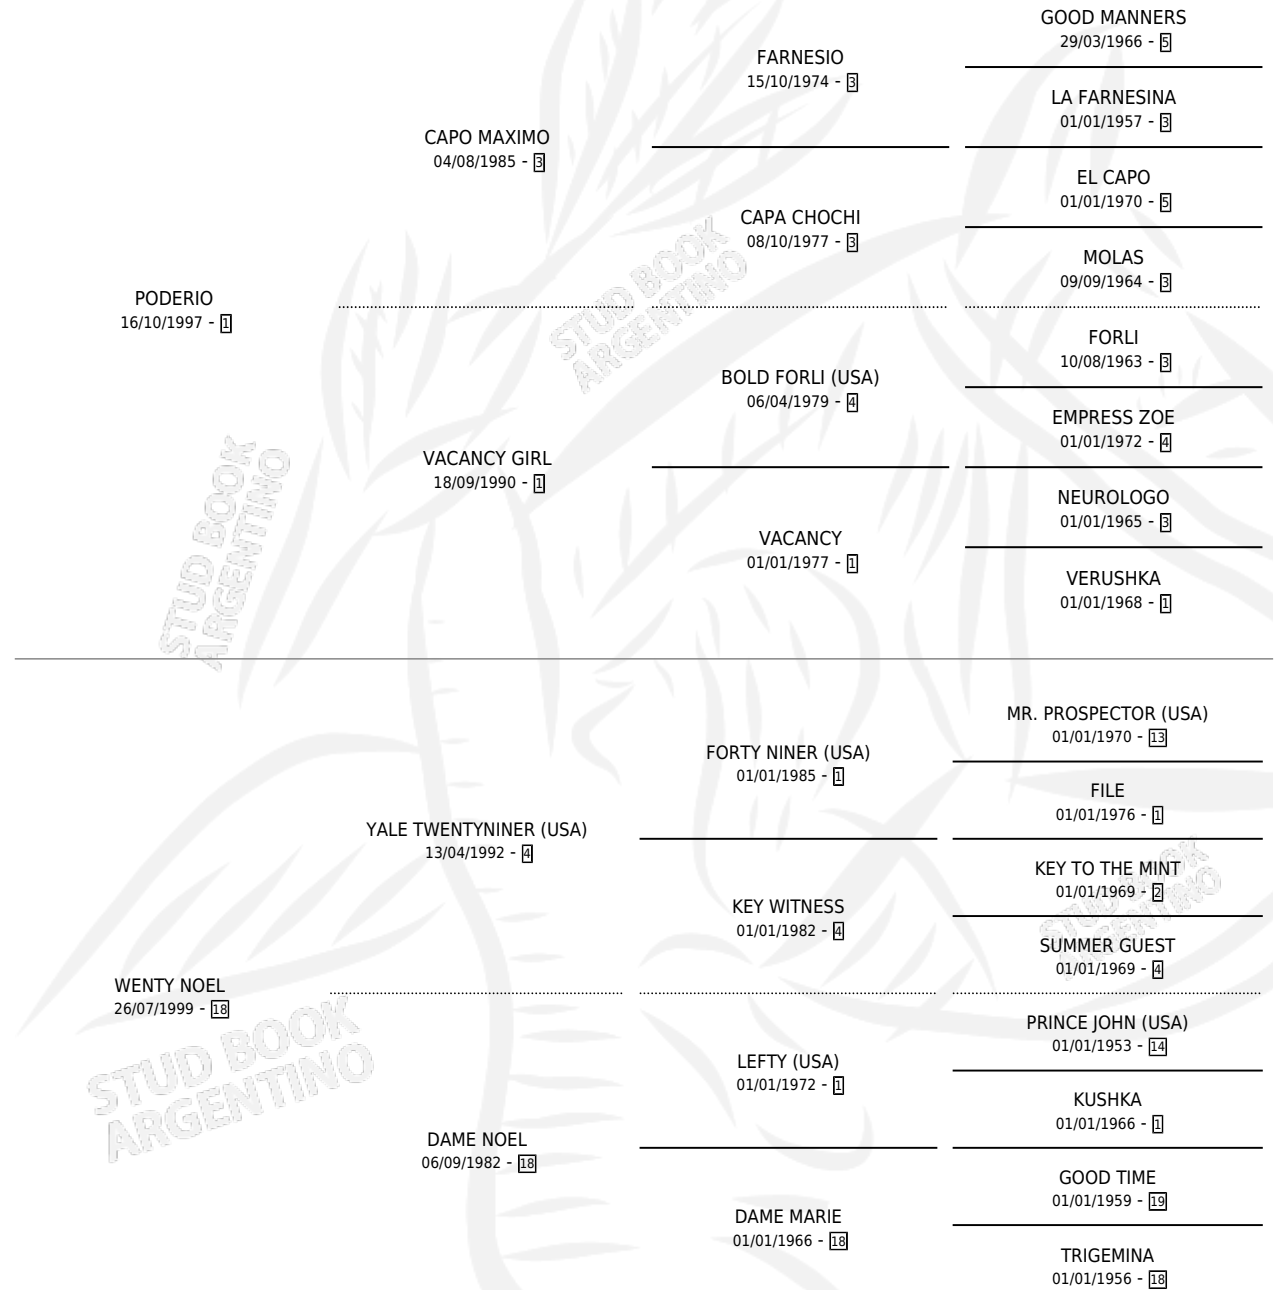

QUE TARDE

por PODERIO y WENTY NOEL por YALE TWENTYNINER
(USA)

Argentina · Hembra · Zaino · SP · 25/11/2014
Familia 18-a · Volumen 42

ESTADO

TIPIFICACIÓN SANGUÍNEA	X
TIPIFICACIÓN POR ADN	X
PASAPORTE	X
IDENTIFICACIÓN POR MICROCHIP	X
REPRODUCTOR	X

Lugar de nacimiento: San Leonardo
Criador: San Leonardo

PEDIGREE

QUE TARDE

Datos oficiales del Stud Book Argentino

Documento generado el 27/04/2026

studbook.org.ar