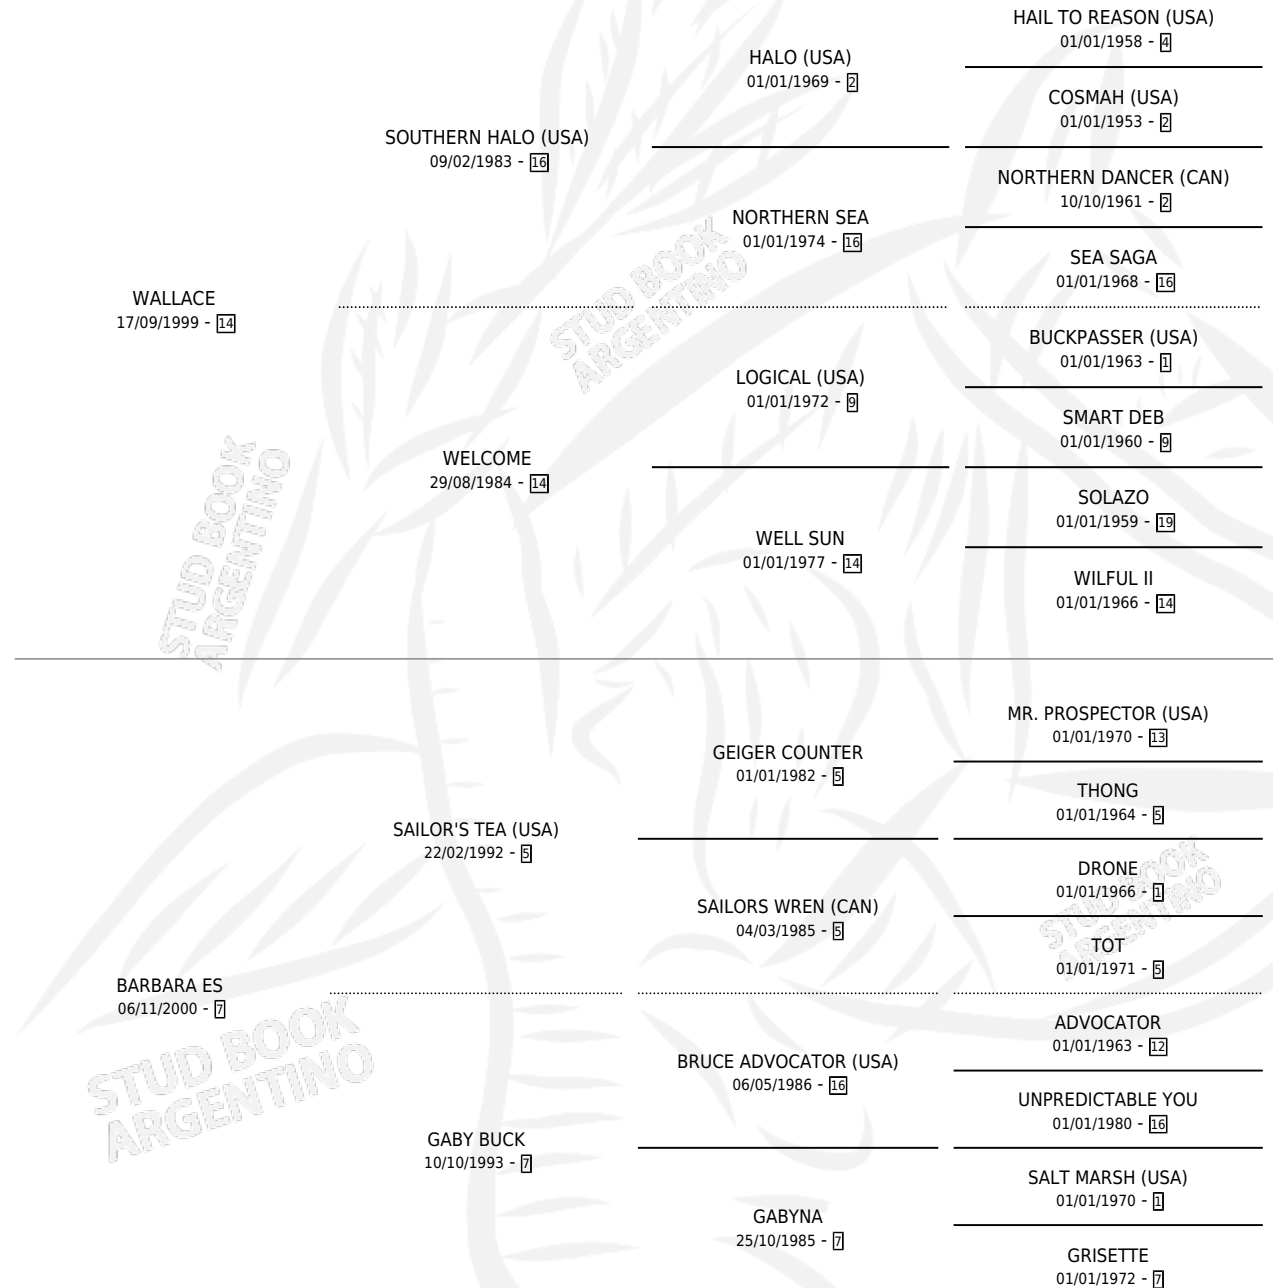

GRAN JAVITA

por WALLACE y BARBARA ES por SAILOR'S TEA (USA)

Argentina · Hembra · Zaino · SP · 23/10/2014
Familia 7 · Volumen 42

ESTADO

TIPIFICACIÓN SANGUÍNEA	X
TIPIFICACIÓN POR ADN	✓
PASAPORTE	X
IDENTIFICACIÓN POR MICROCHIP	✓
REPRODUCTOR	X

Lugar de nacimiento: Heptagono

Criador: Heptagono

PEDIGREE

GRAN JAVITA

Datos oficiales del Stud Book Argentino

Documento generado el 14/06/2025

studbook.org.ar